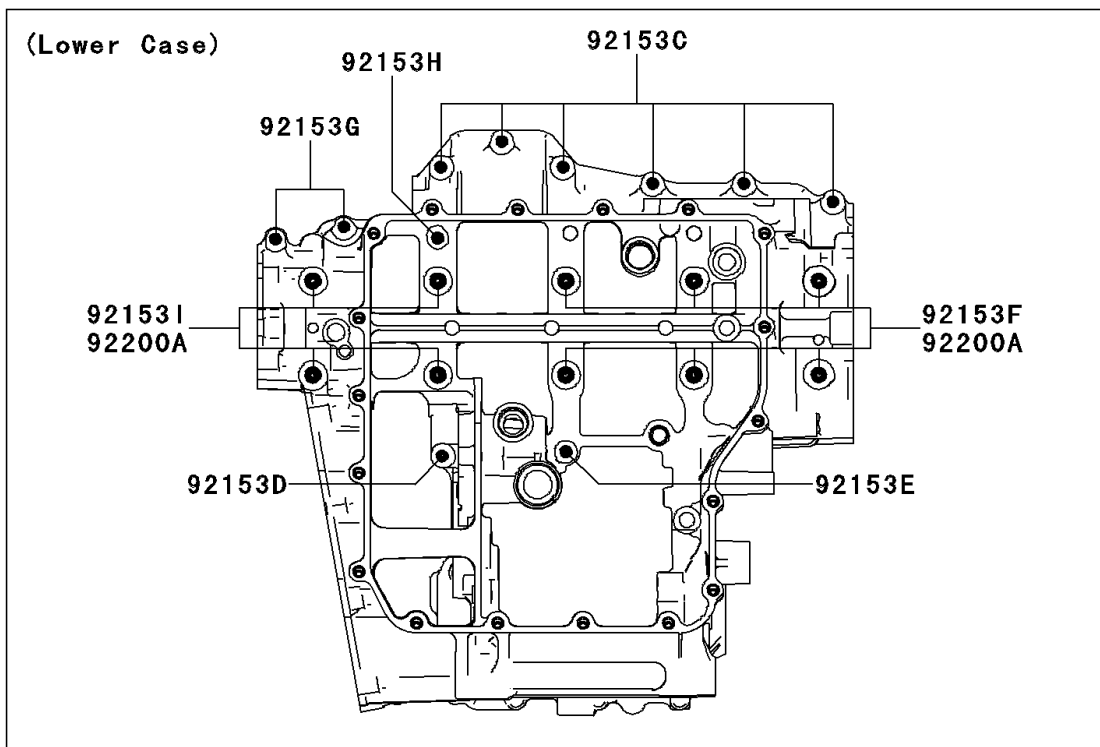

# 2013 NINJA<sup>®</sup> ZX<sup>™</sup> -14R PARTS DIAGRAM

Crankcase Bolt Pattern

E1412

# 2013 NINJA® ZX™ -14R PARTS LIST

Crankcase Bolt Pattern

ITEM NAME	PART NUMBER	QUANTITY
-----------	-------------	----------