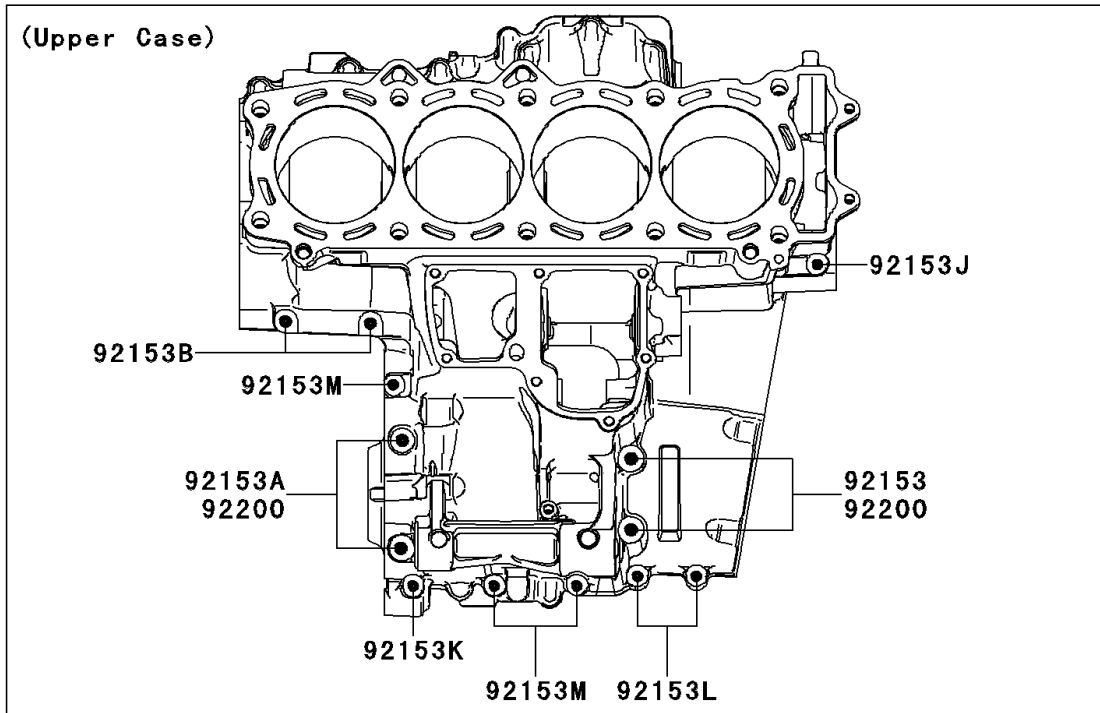

# 2013 NINJA<sup>®</sup> ZX<sup>™</sup> -14R PARTS DIAGRAM

Crankcase Bolt Pattern

E1412

# 2013 NINJA® ZX™ -14R PARTS LIST

Crankcase Bolt Pattern

ITEM NAME	PART NUMBER	QUANTITY
-----------	-------------	----------