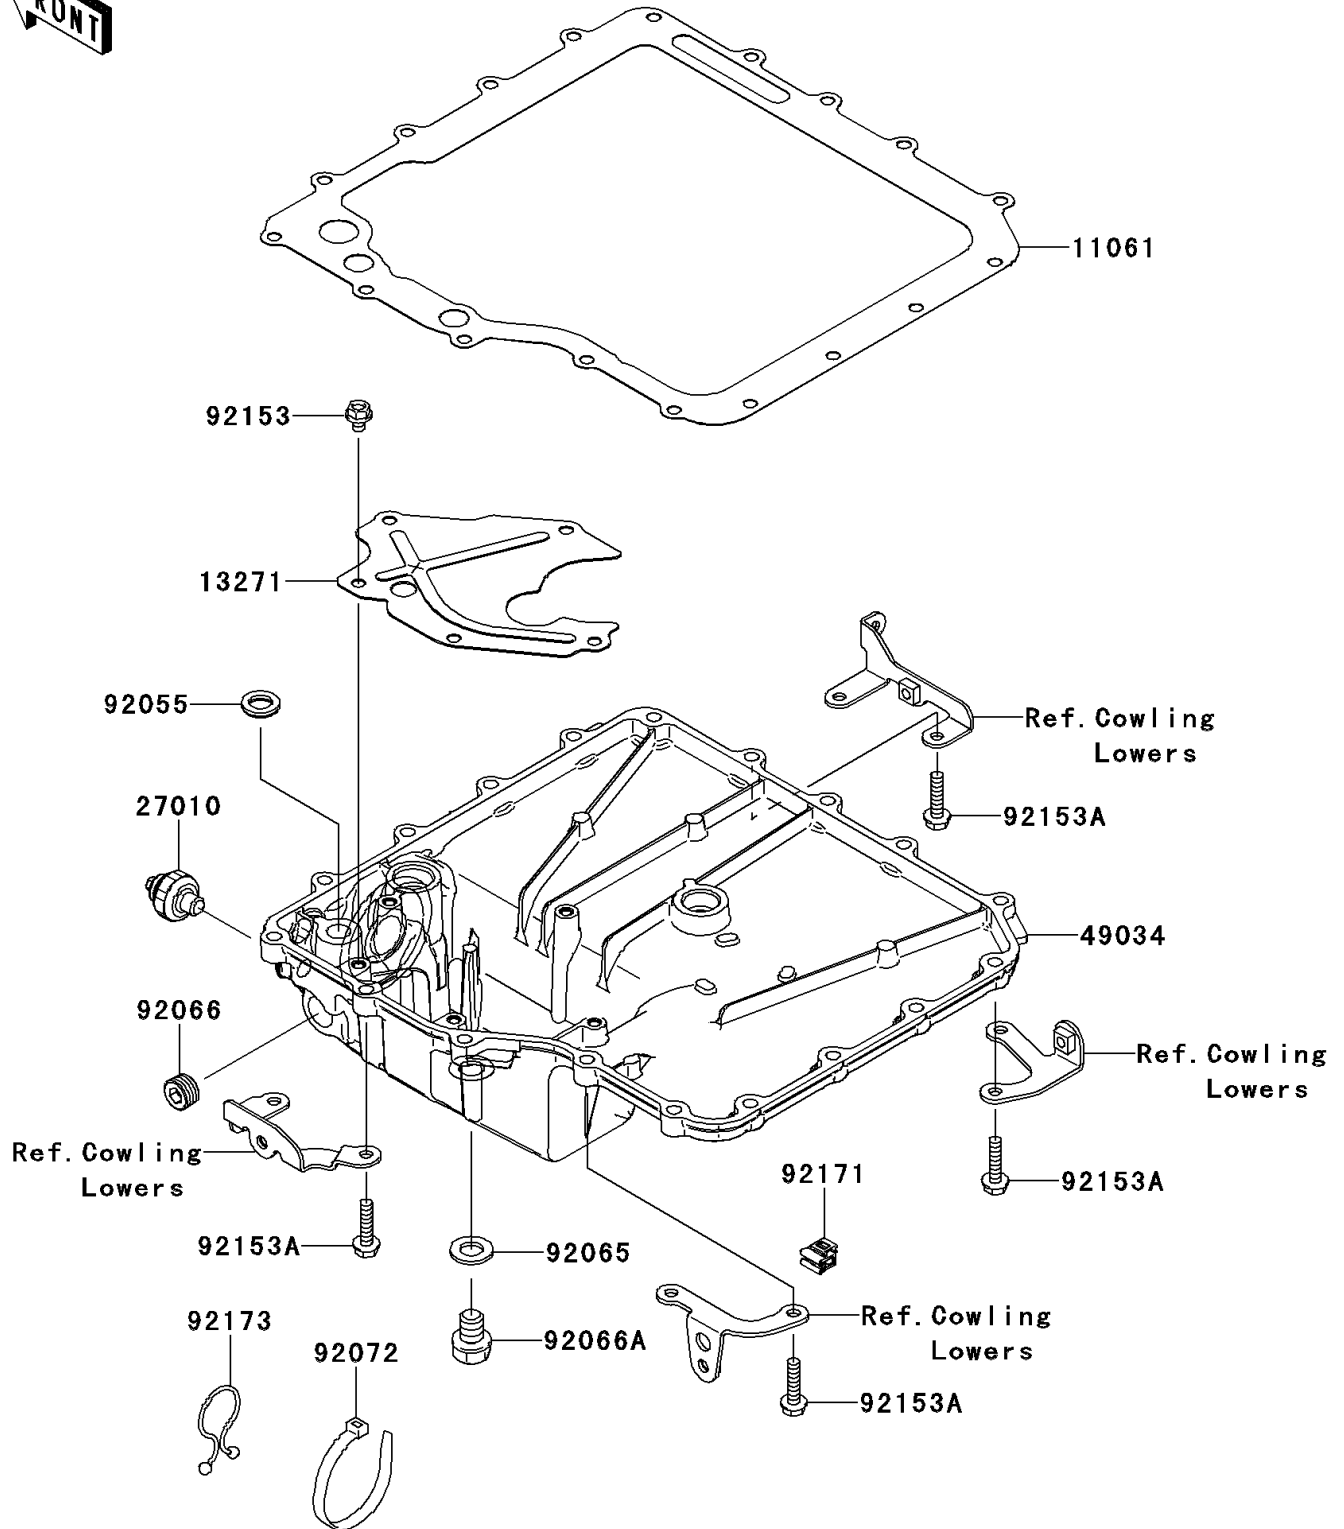

2013 NINJA® ZX™ -14R PARTS DIAGRAM

Oil Pan

E1434

2013 NINJA® ZX™ -14R PARTS LIST

Oil Pan

ITEM NAME	PART NUMBER	QUANTITY
-----------	-------------	----------