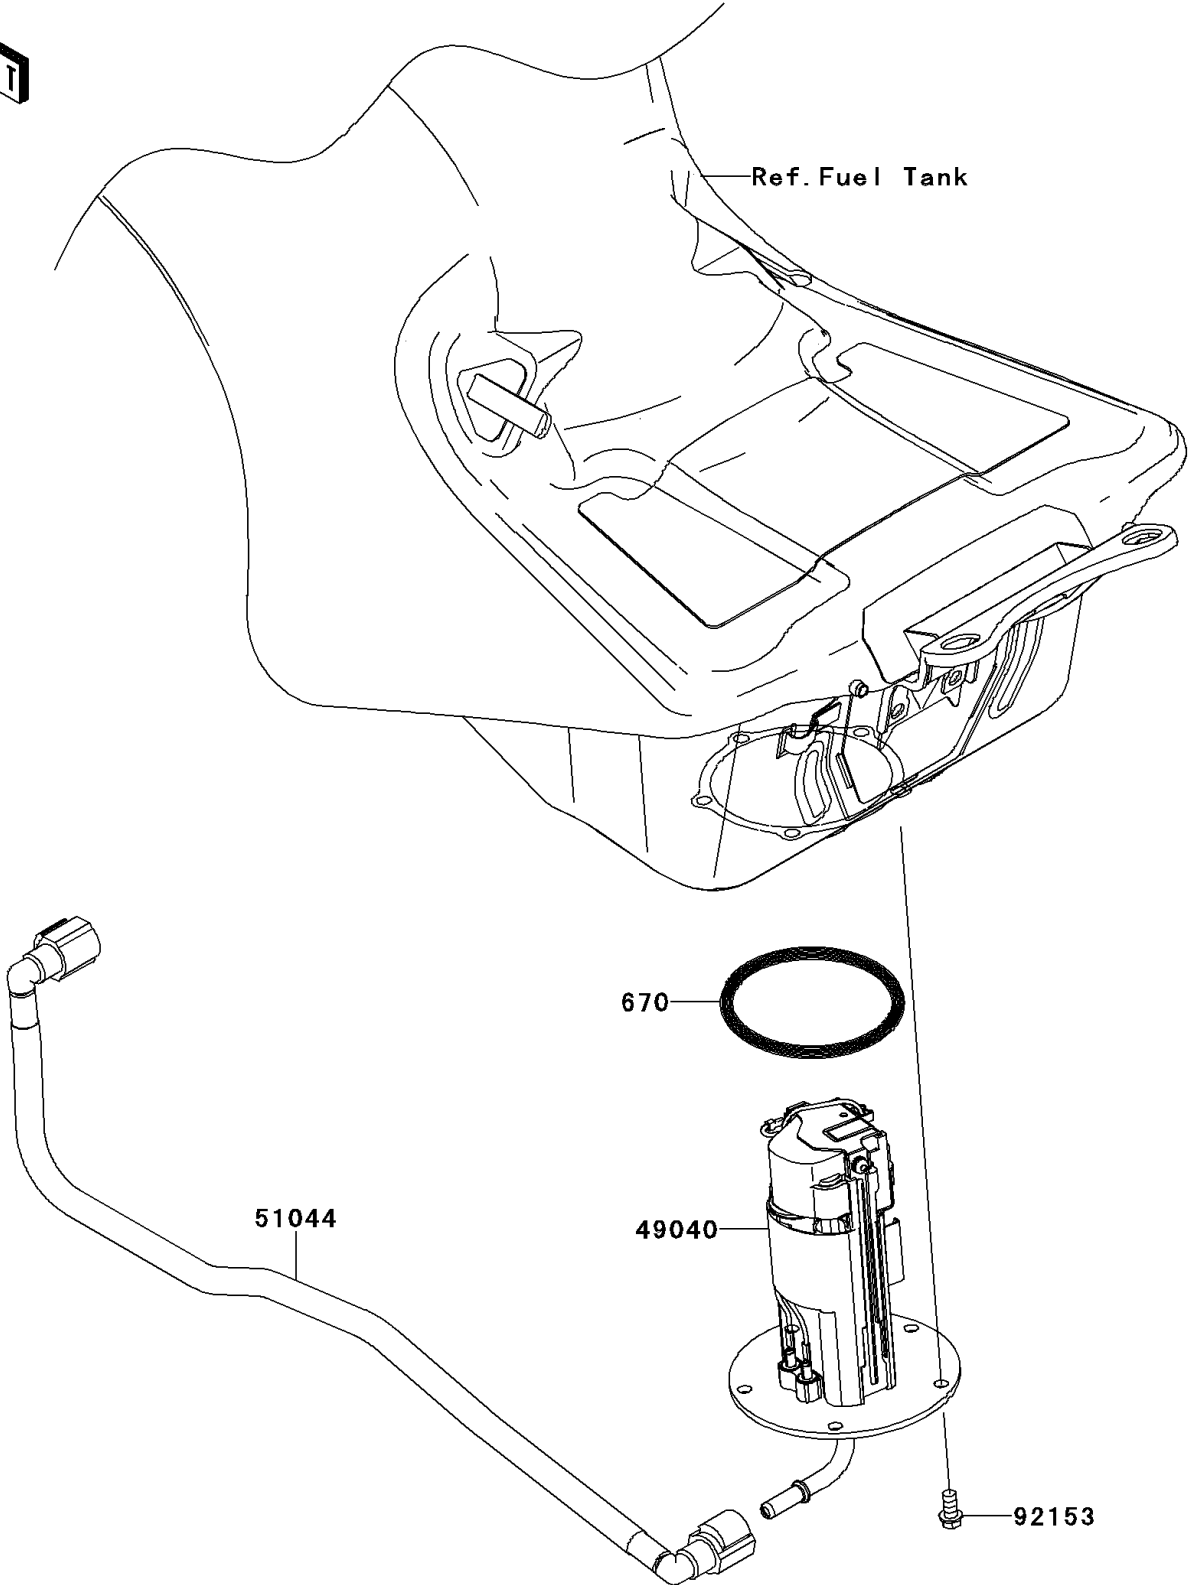

# 2013 NINJA<sup>®</sup> ZX<sup>™</sup>-14R PARTS DIAGRAM

Fuel Pump

E1520

### Fuel Pump

ITEM NAME	PART NUMBER	QUANTITY
O RING (Ref # 670)	670E5075	1
PUMP-FUEL (Ref # 49040)	49040-0024	1
TUBE-ASSY (Ref # 51044)	51044-0026	1
BOLT,FLANGED,6X12 (Ref # 92153)	92153-1295	5