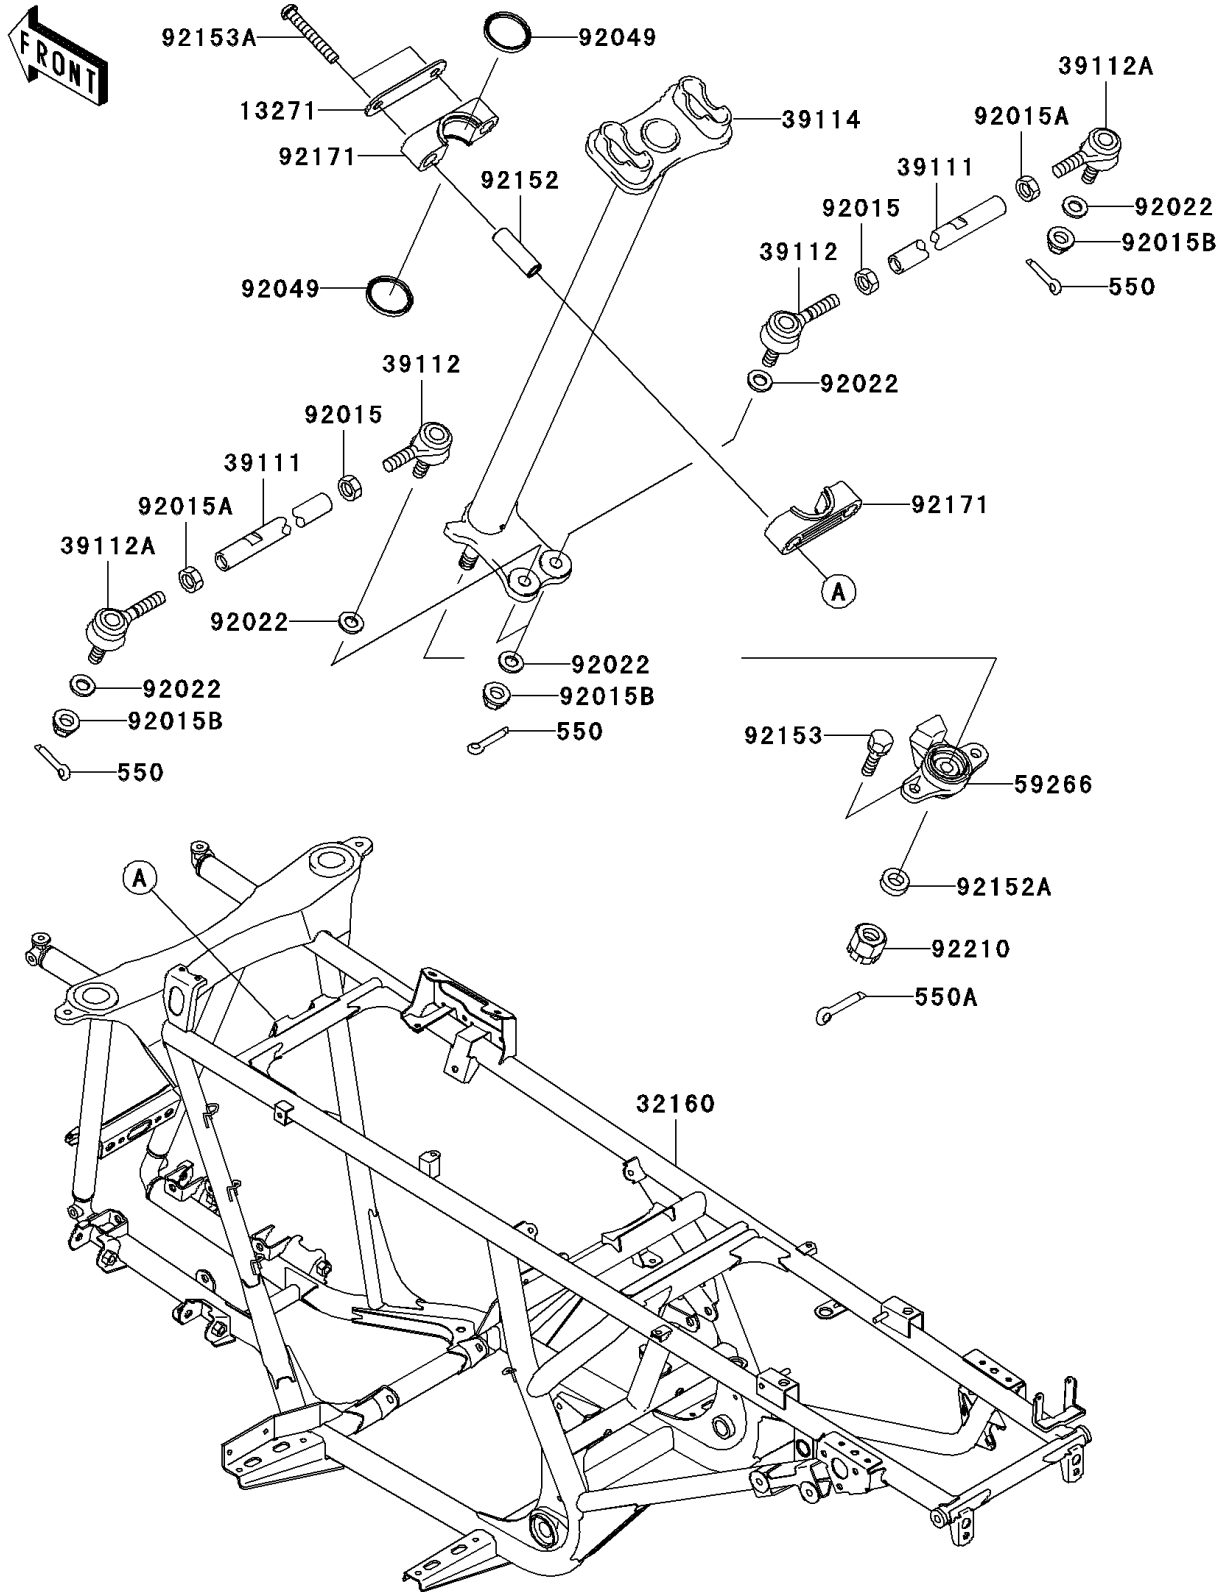

2006 Brute Force 650 4x4 PARTS DIAGRAM

Frame

F2120

2006 Brute Force 650 4x4 PARTS LIST

Frame

ITEM NAME	PART NUMBER	QUANTITY
PIN-COTTER,2.0X15 (Ref # 550)	550AA2015	4
PIN-COTTER,3.0X25 (Ref # 550A)	550AA3025	1
PLATE,STEERING (Ref # 13271)	13271-0419	1
FRAME-COMP (Ref # 32160)	32160-0002	1
ROD-TIE (Ref # 39111)	39111-1090	2
RODEND-TIE (Ref # 39112)	39112-1083	2
RODEND-TIE (Ref # 39112A)	39112-1085	2
SHAFT-COMP-STRG (Ref # 39114)	39114-0007	1
JOINT-BALL (Ref # 59266)	59266-1125	1
NUT,LOCK,10MM (Ref # 92015)	92015-1460	2
NUT,LOCK,10MM (Ref # 92015A)	92015-1494	2
NUT,LOCK,FLANGED,10MM (Ref # 92015B)	92015-1717	4
WASHER,10.2X20X1.5 (Ref # 92022)	92022-3742	6
SEAL-OIL,SR31.8X37.5X3.8LR (Ref # 92049)	92049-7501	2
COLLAR,9.1X13.95X44 (Ref # 92152)	92152-0230	2
COLLAR,12X21.3X7 (Ref # 92152A)	92152-1351	1
BOLT,8X30 (Ref # 92153)	92153-1065	2
BOLT,SOCKET,8X55 (Ref # 92153A)	92153-1324	2
CLAMP,STEERING (Ref # 92171)	92171-0399	2
NUT,12MM (Ref # 92210)	92210-7501	1