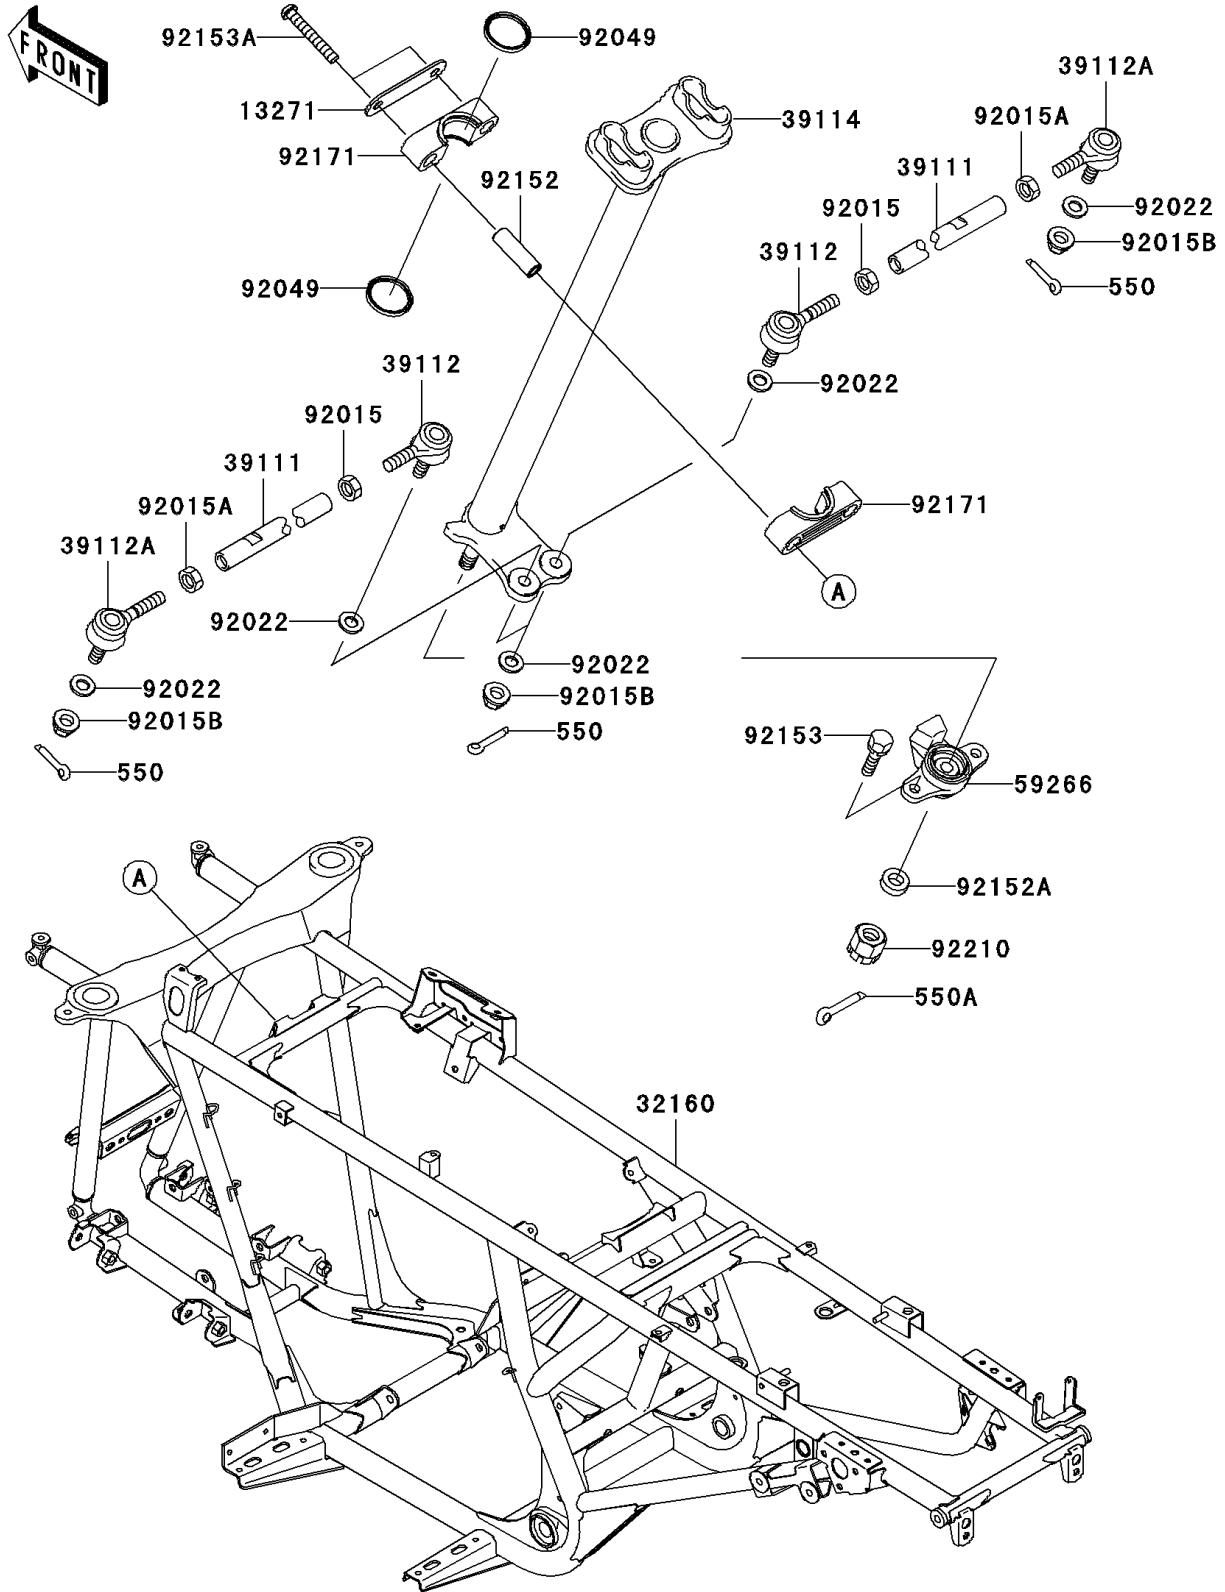

2008 Brute Force® 650 4x4 PARTS DIAGRAM

Frame

F2120

2008 Brute Force® 650 4x4 PARTS LIST

Frame

ITEM NAME	PART NUMBER	QUANTITY
PIN-COTTER,2.0X15 (Ref # 550)	550AA2015	4
PIN-COTTER,3.0X25 (Ref # 550A)	550AA3025	1
PLATE,STEERING (Ref # 13271)	13271-0419	1
FRAME-COMP (Ref # 32160)	32160-0002	1
ROD-TIE (Ref # 39111)	39111-1090	2
RODEND-TIE (Ref # 39112)	39112-1083	2
RODEND-TIE (Ref # 39112A)	39112-1085	2
SHAFT-COMP-STRG (Ref # 39114)	39114-0007	1
JOINT-BALL (Ref # 59266)	59266-1125	1
NUT,LOCK,10MM (Ref # 92015)	92015-1460	2
NUT,LOCK,10MM (Ref # 92015A)	92015-1494	2
NUT,LOCK,FLANGED,10MM (Ref # 92015B)	92015-1717	4
WASHER,10.2X20X1.5 (Ref # 92022)	92022-3742	6
SEAL-OIL,SR31.8X37.5X3.8LR (Ref # 92049)	92049-7501	2
COLLAR,9.1X13.95X44 (Ref # 92152)	92152-0230	2
COLLAR,12X21.3X7 (Ref # 92152A)	92152-1351	1
BOLT,8X30 (Ref # 92153)	92153-1065	2
BOLT,SOCKET,8X55 (Ref # 92153A)	92153-1324	2
CLAMP,STEERING (Ref # 92171)	92171-0399	2
NUT,12MM (Ref # 92210)	92210-7501	1