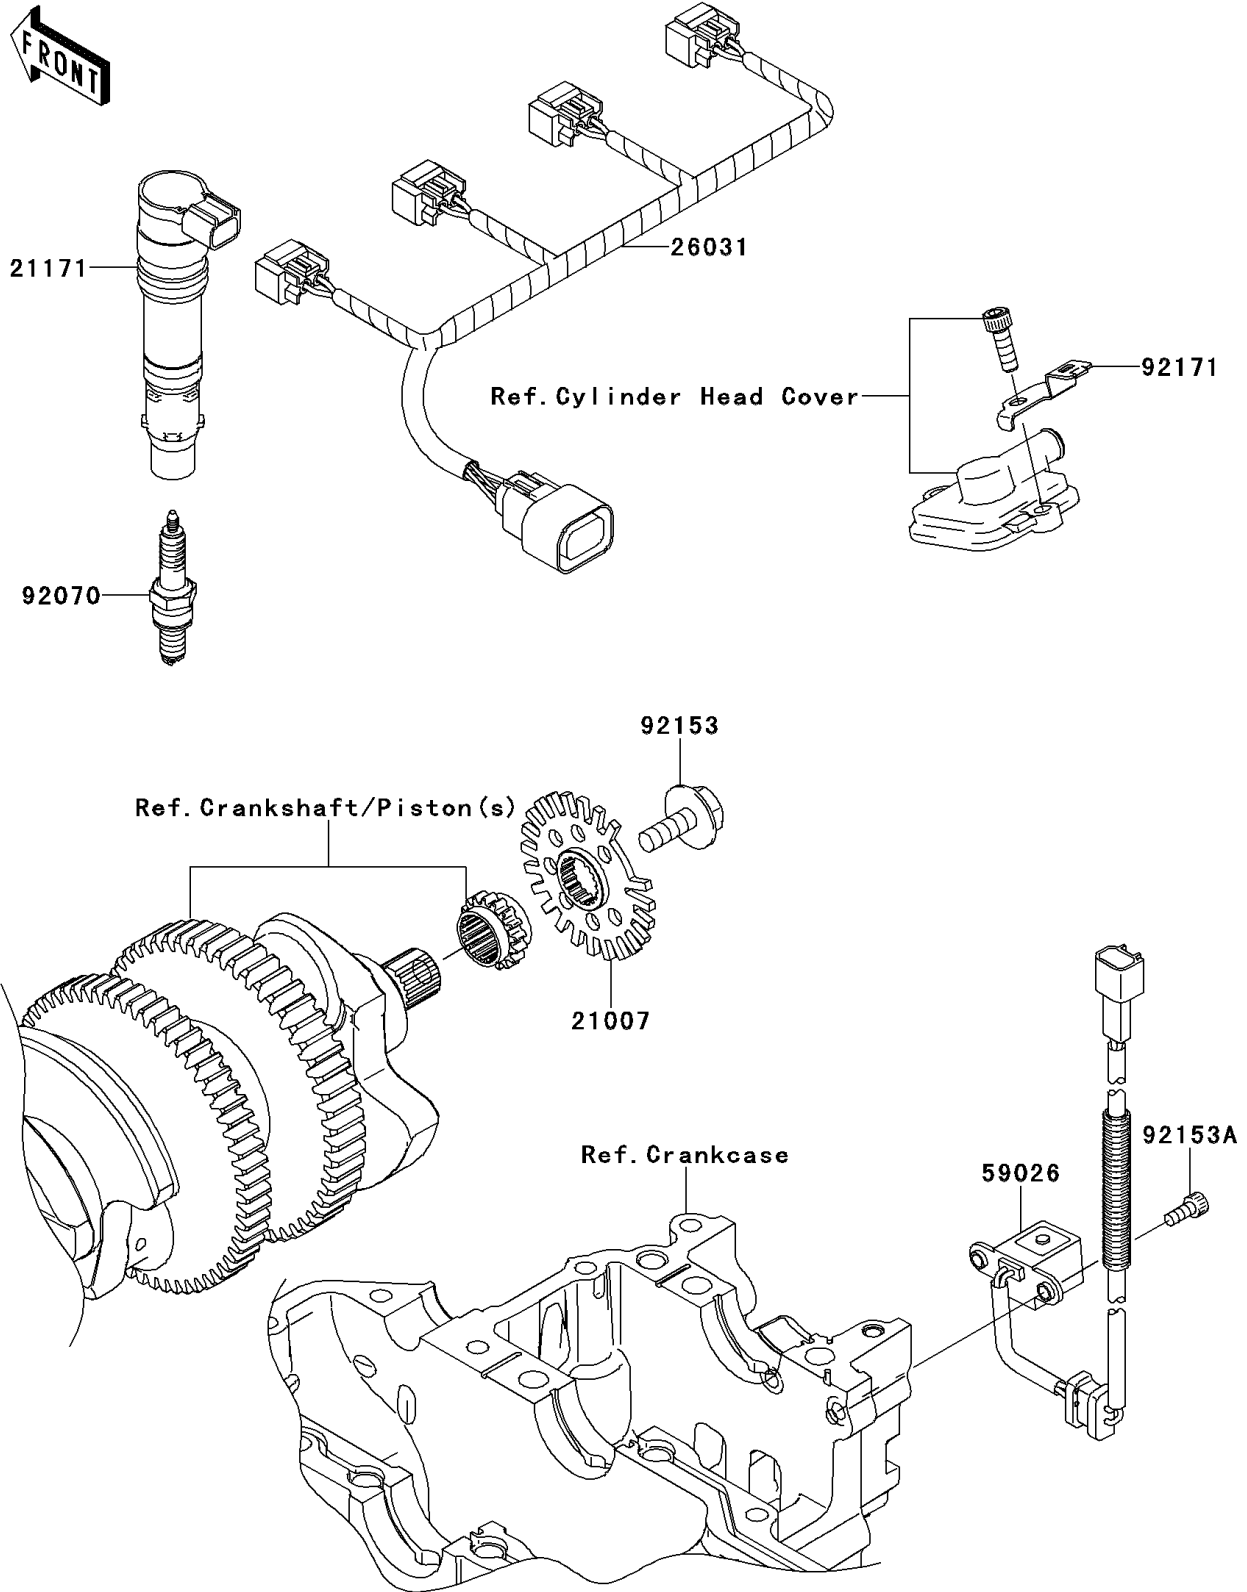

# 2013 NINJA® ZX™ -14R PARTS DIAGRAM

## Ignition System

E1830

# 2013 NINJA® ZX™ -14R PARTS LIST

Ignition System

| ITEM NAME | PART NUMBER | QUANTITY |
|-----------|-------------|----------|
|-----------|-------------|----------|