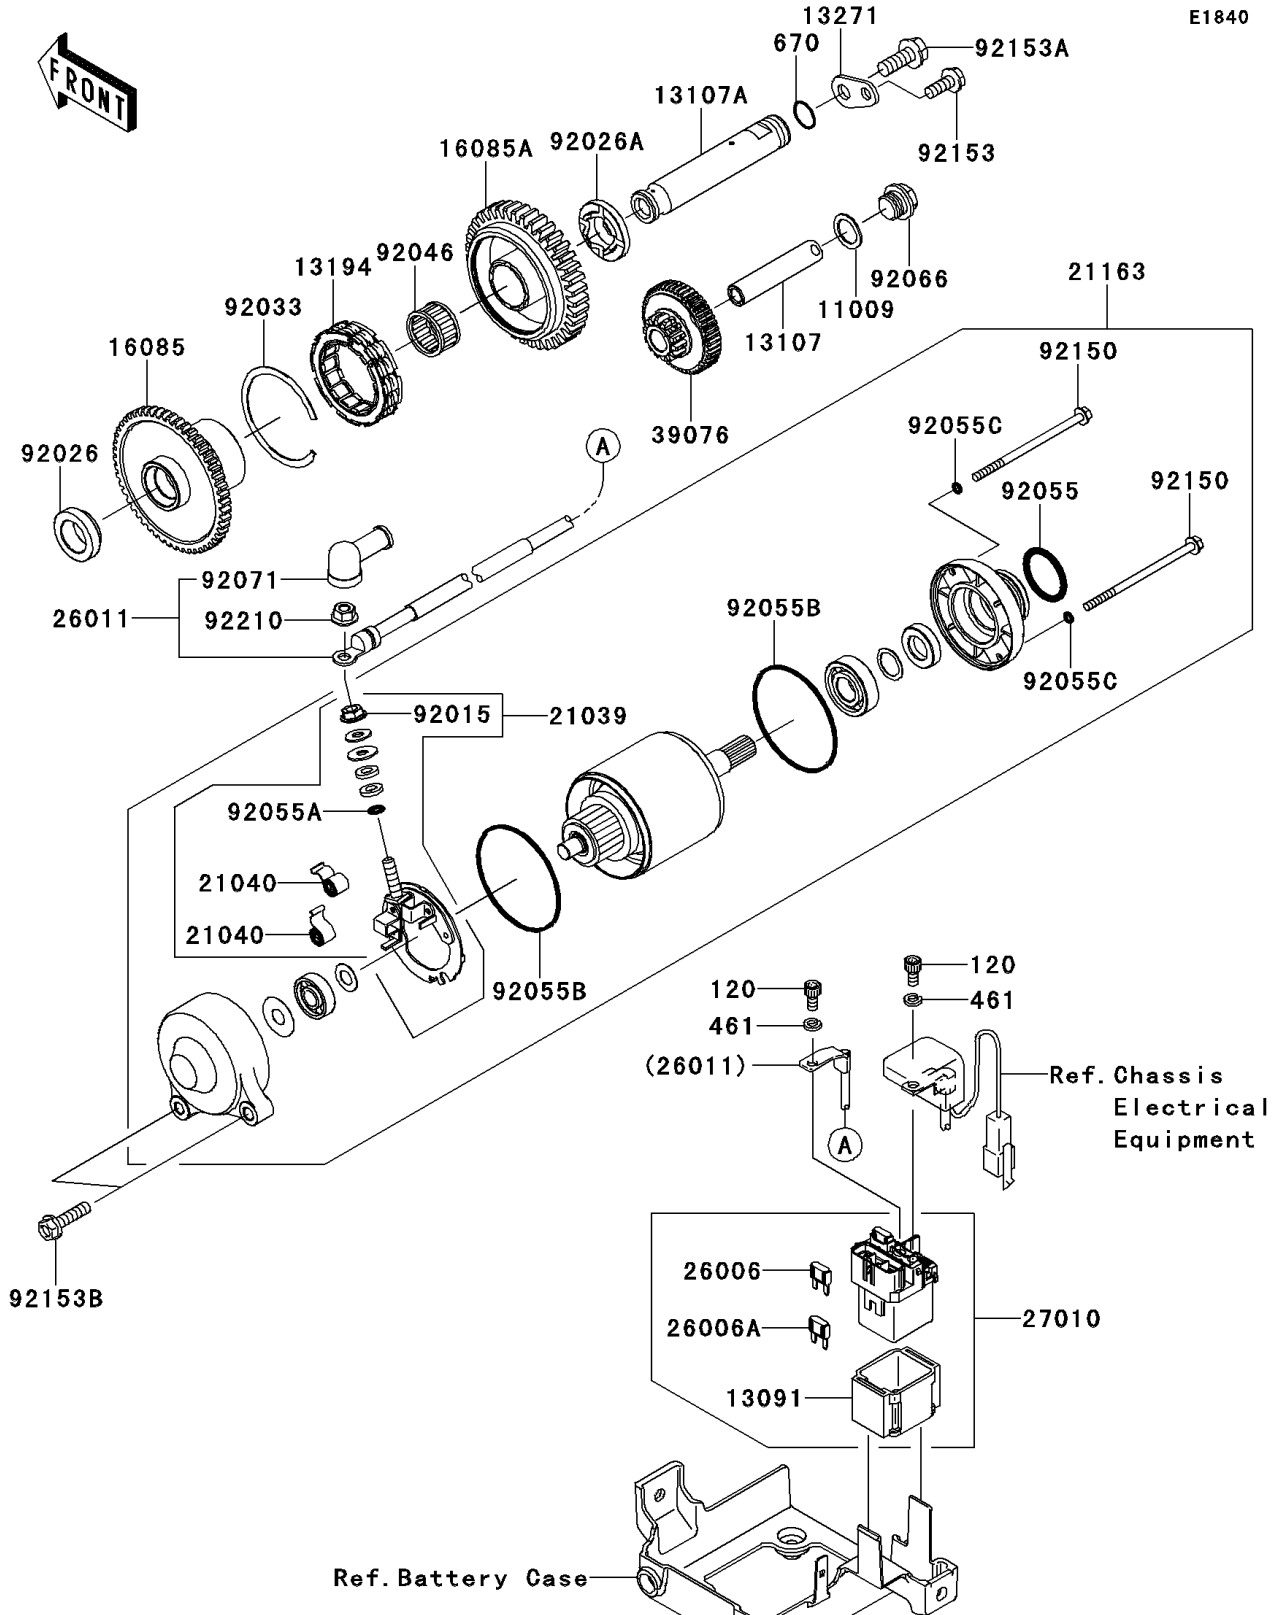

# 2013 NINJA® ZX™ -14R PARTS DIAGRAM

Starter Motor

E1840

# 2013 NINJA® ZX™ -14R PARTS LIST

Starter Motor

ITEM NAME	PART NUMBER	QUANTITY
-----------	-------------	----------