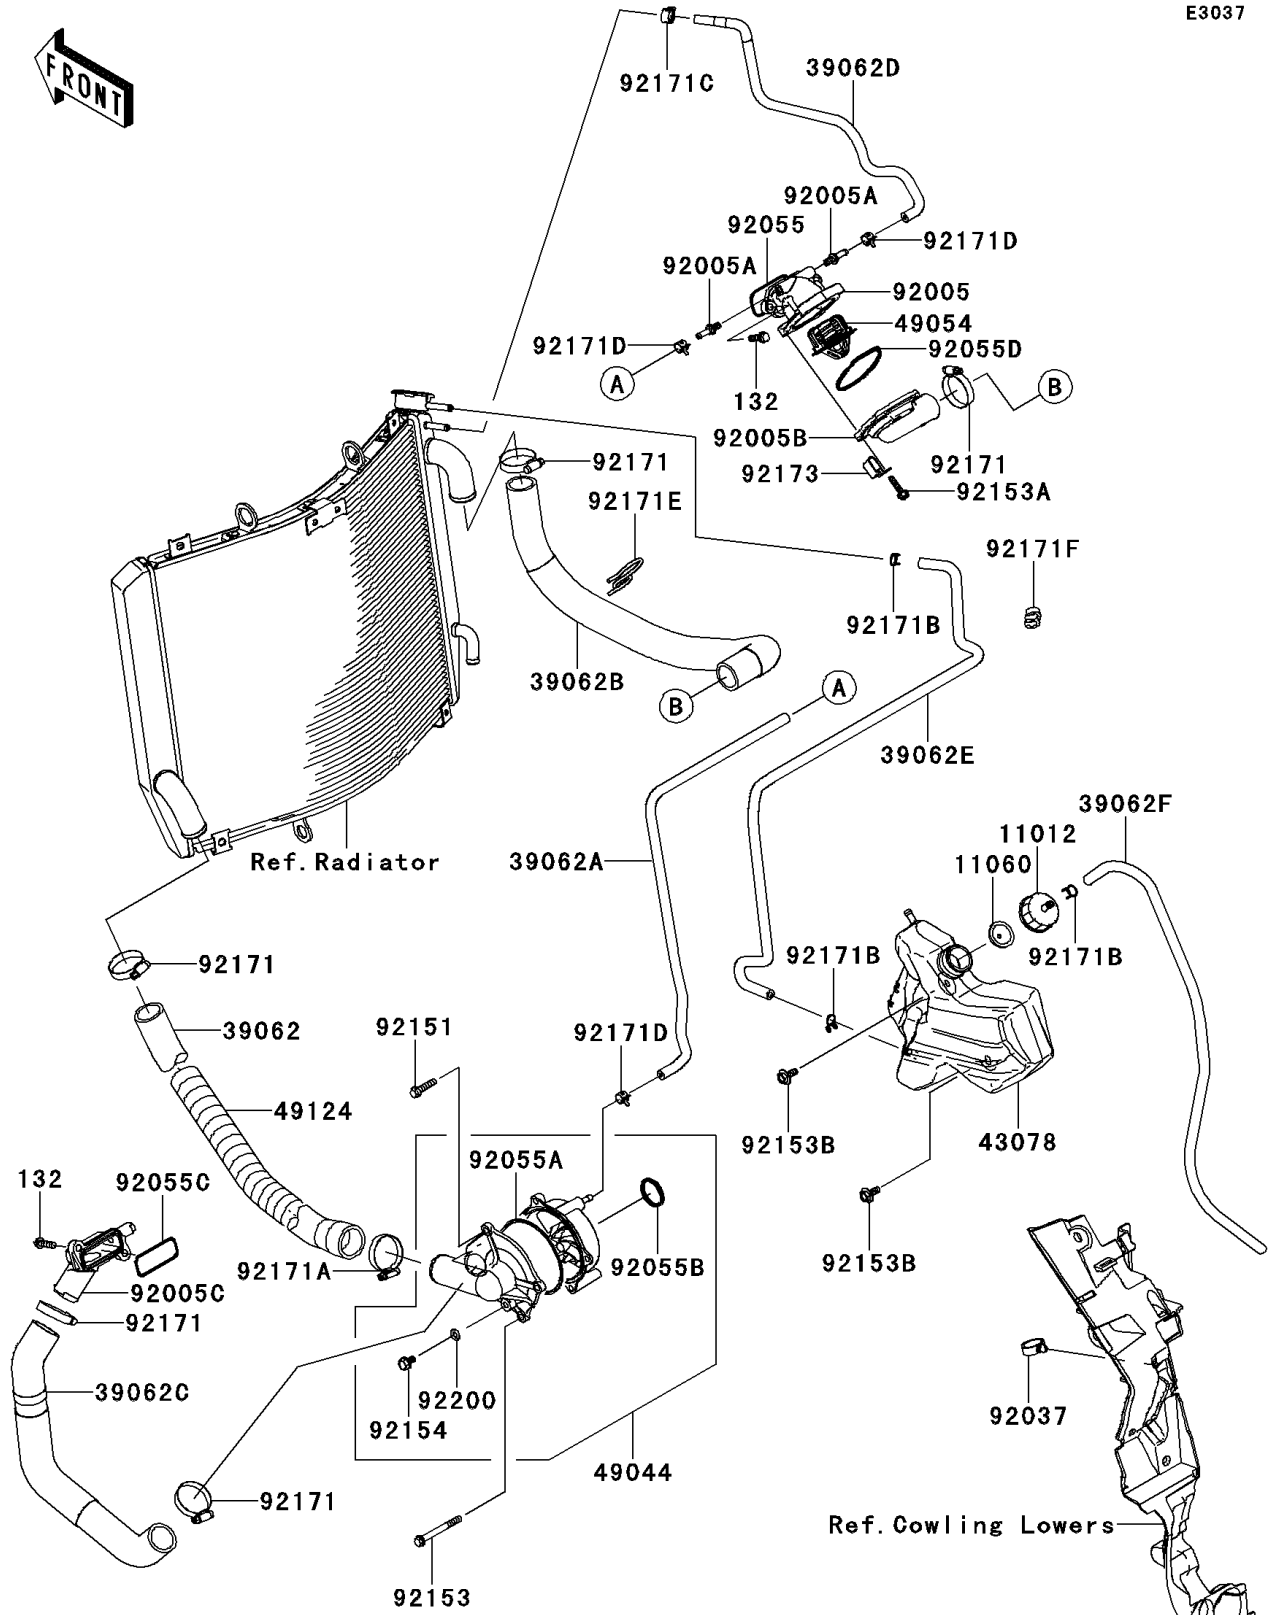

# 2013 NINJA® ZX™ -14R PARTS DIAGRAM

Water Pipe

E3037

# 2013 NINJA® ZX™ -14R PARTS LIST

Water Pipe

ITEM NAME	PART NUMBER	QUANTITY
-----------	-------------	----------