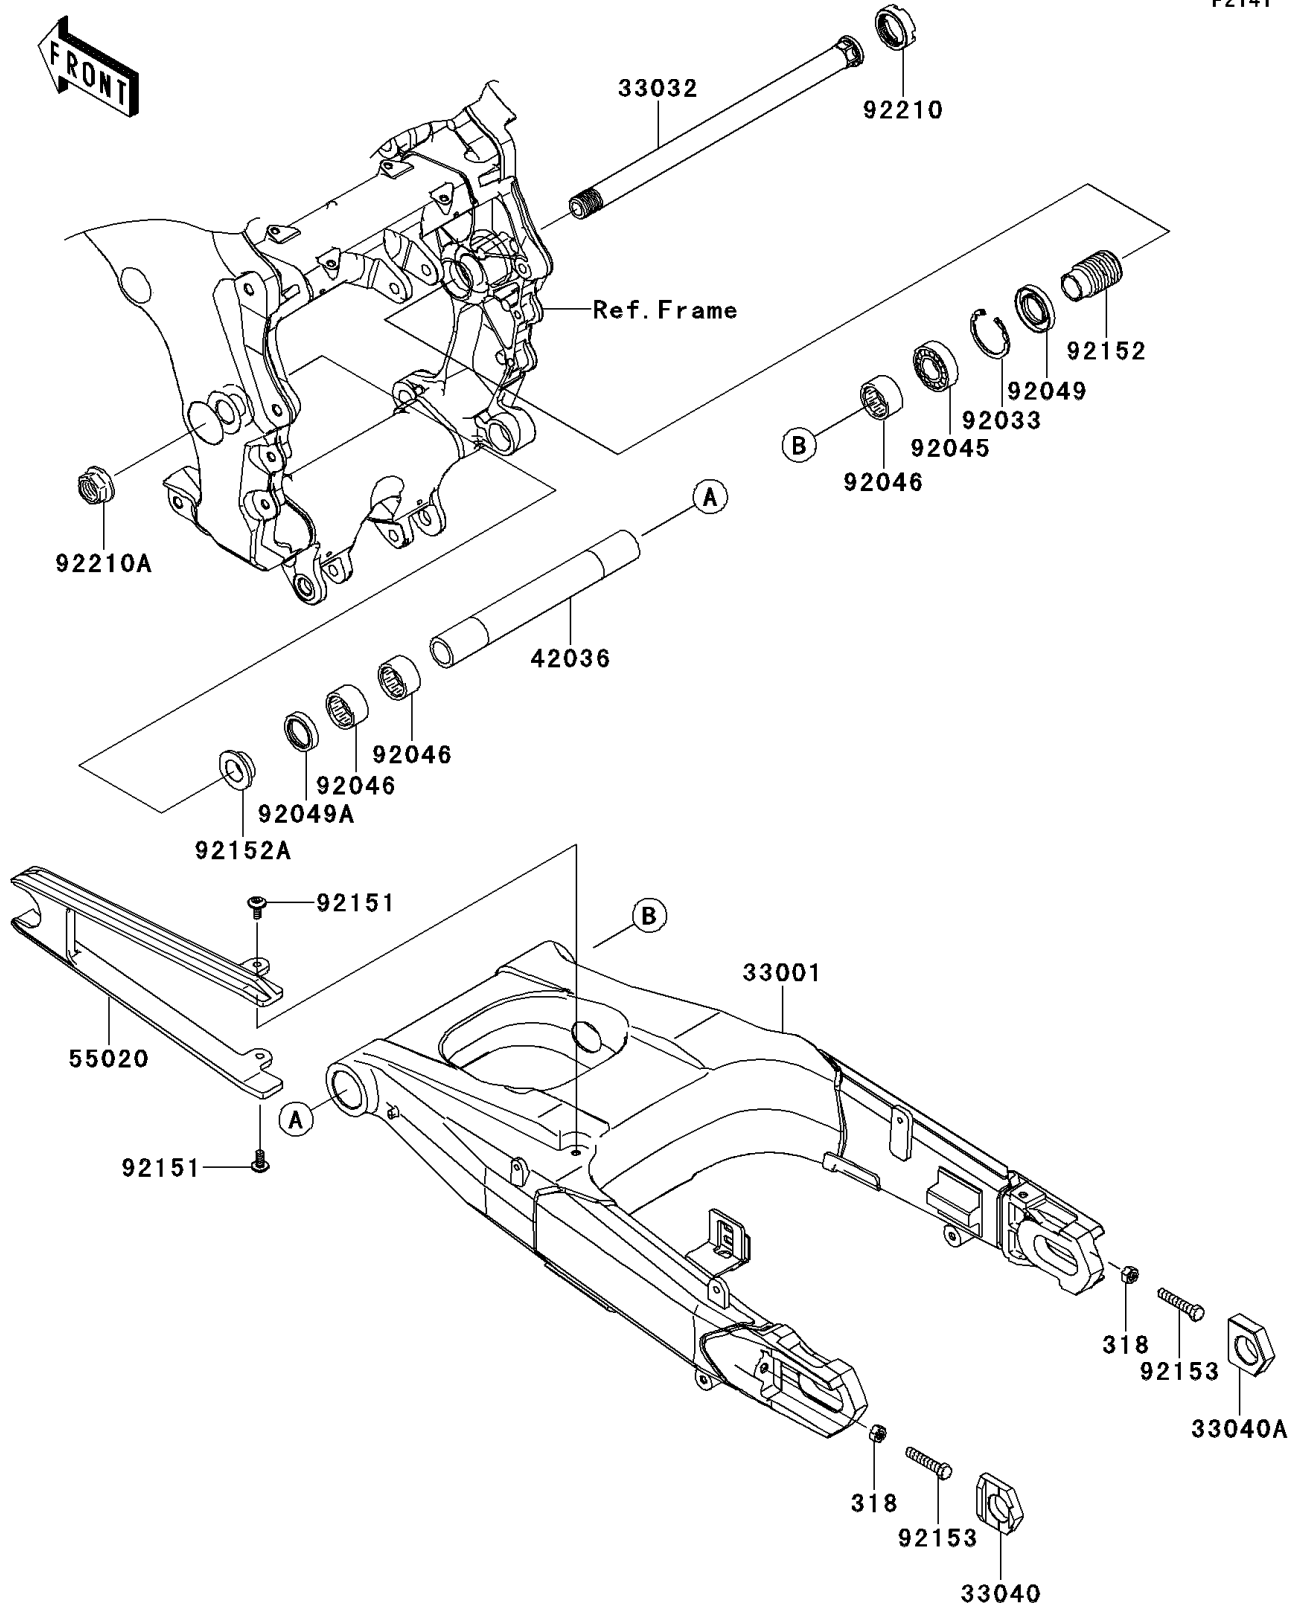

# 2013 NINJA® ZX™ -14R PARTS DIAGRAM

Swingarm

F2141

# 2013 NINJA® ZX™ -14R PARTS LIST

Swingarm

ITEM NAME	PART NUMBER	QUANTITY
-----------	-------------	----------