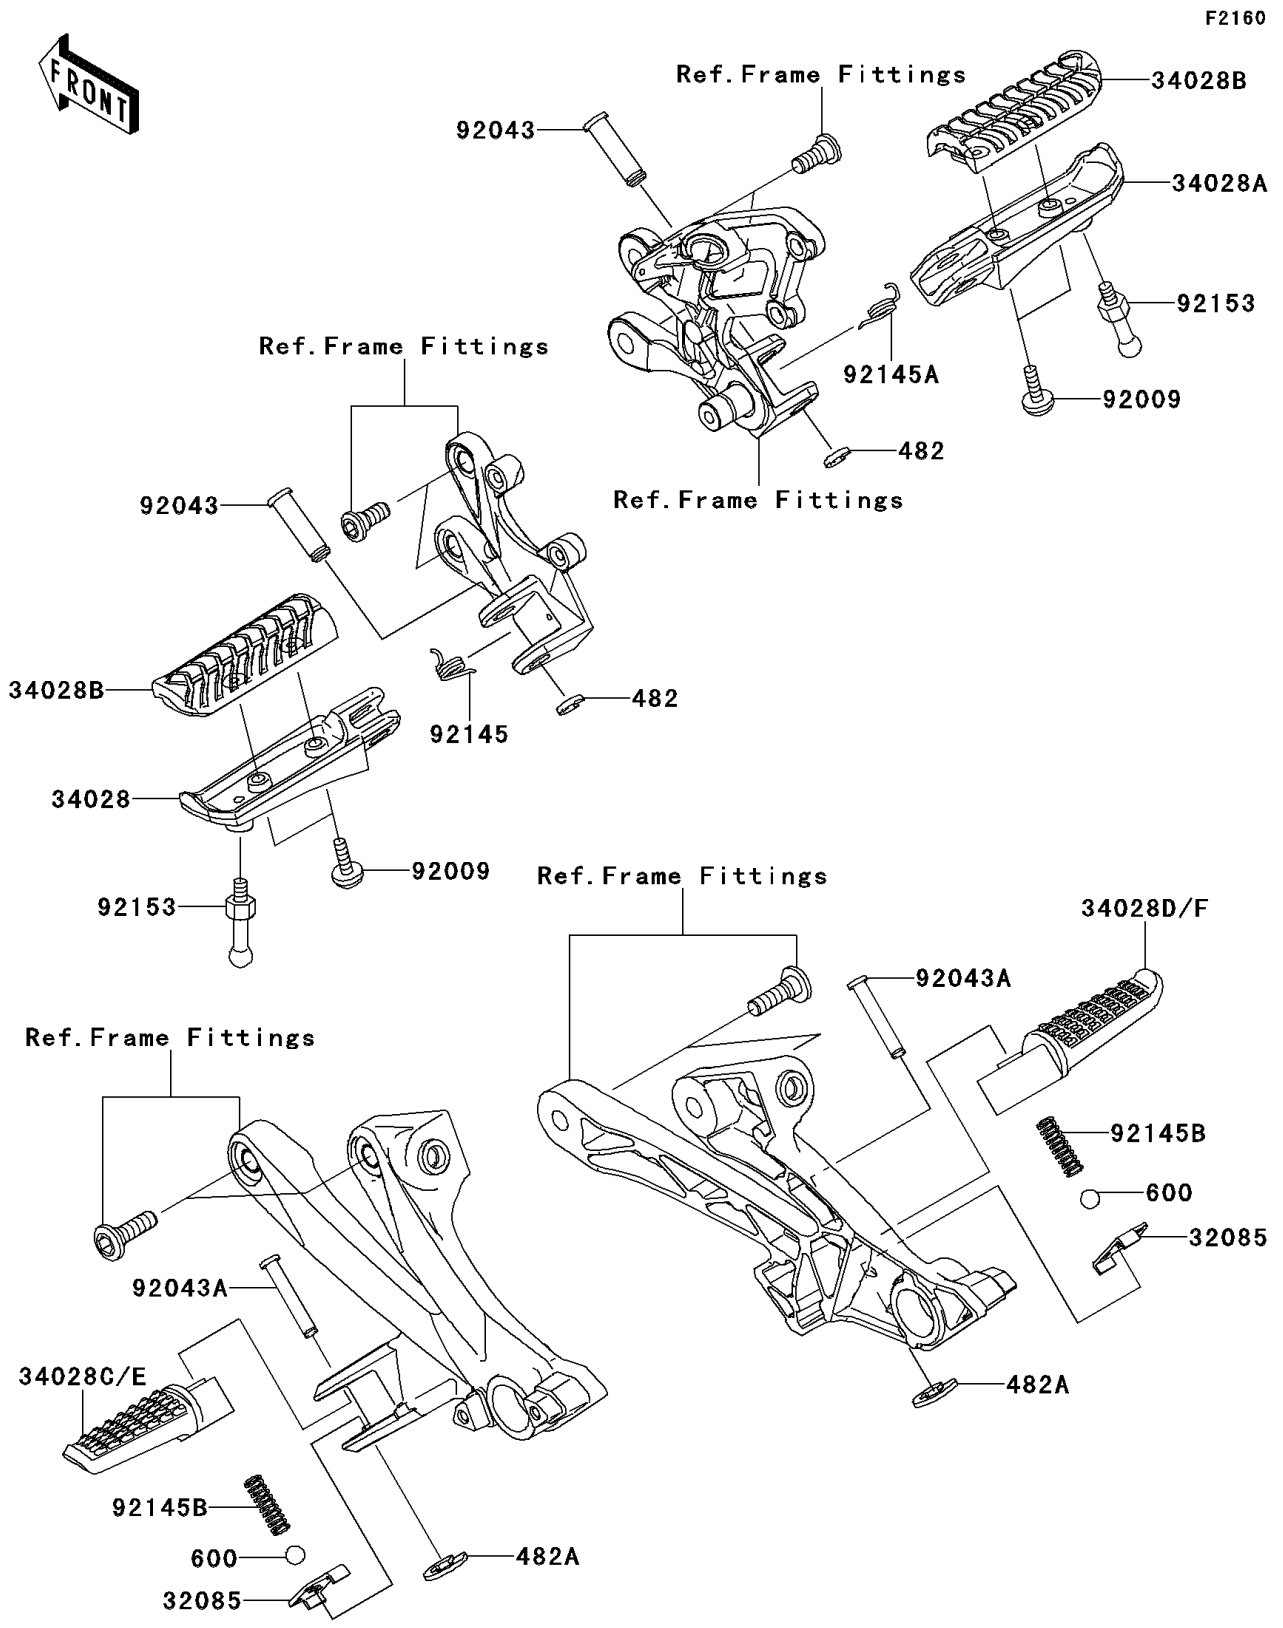

# 2013 NINJA® ZX™ -14R PARTS DIAGRAM

Footrests

## 2013 NINJA® ZX™ -14R PARTS LIST

### Footrests

ITEM NAME	PART NUMBER	QUANTITY
CIRCLIP-TYPE-E,10MM (Ref # 482)	482EA0100	2
CIRCLIP-TYPE-E (Ref # 482A)	482EA5000	2
BALL-STEEL,1/4 (Ref # 600)	600A0800	2
STOPPER,REAR STEP (Ref # 32085)	32085-0046	2
STEP,FR,LH (Ref # 34028)	34028-0031	1
STEP,FR,RH (Ref # 34028A)	34028-0032	1
STEP,FR,RUBBER (Ref # 34028B)	34028-0322	2
STEP,RR,LH (Ref # 34028C)	34028-0329	1
STEP,RR,RH (Ref # 34028D)	34028-0330	1
SCREW,5X14 (Ref # 92009)	92009-1404	4
PIN,12X42.5 (Ref # 92043)	92043-1594	2
PIN,6X40 (Ref # 92043A)	92043-1595	2
SPRING,STEP RETURN,LH (Ref # 92145)	92145-0360	1
SPRING,STEP RETURN,RH (Ref # 92145A)	92145-0361	1
SPRING (Ref # 92145B)	92145-1319	2
BOLT,BANK SENSOR (Ref # 92153)	92153-1462	2