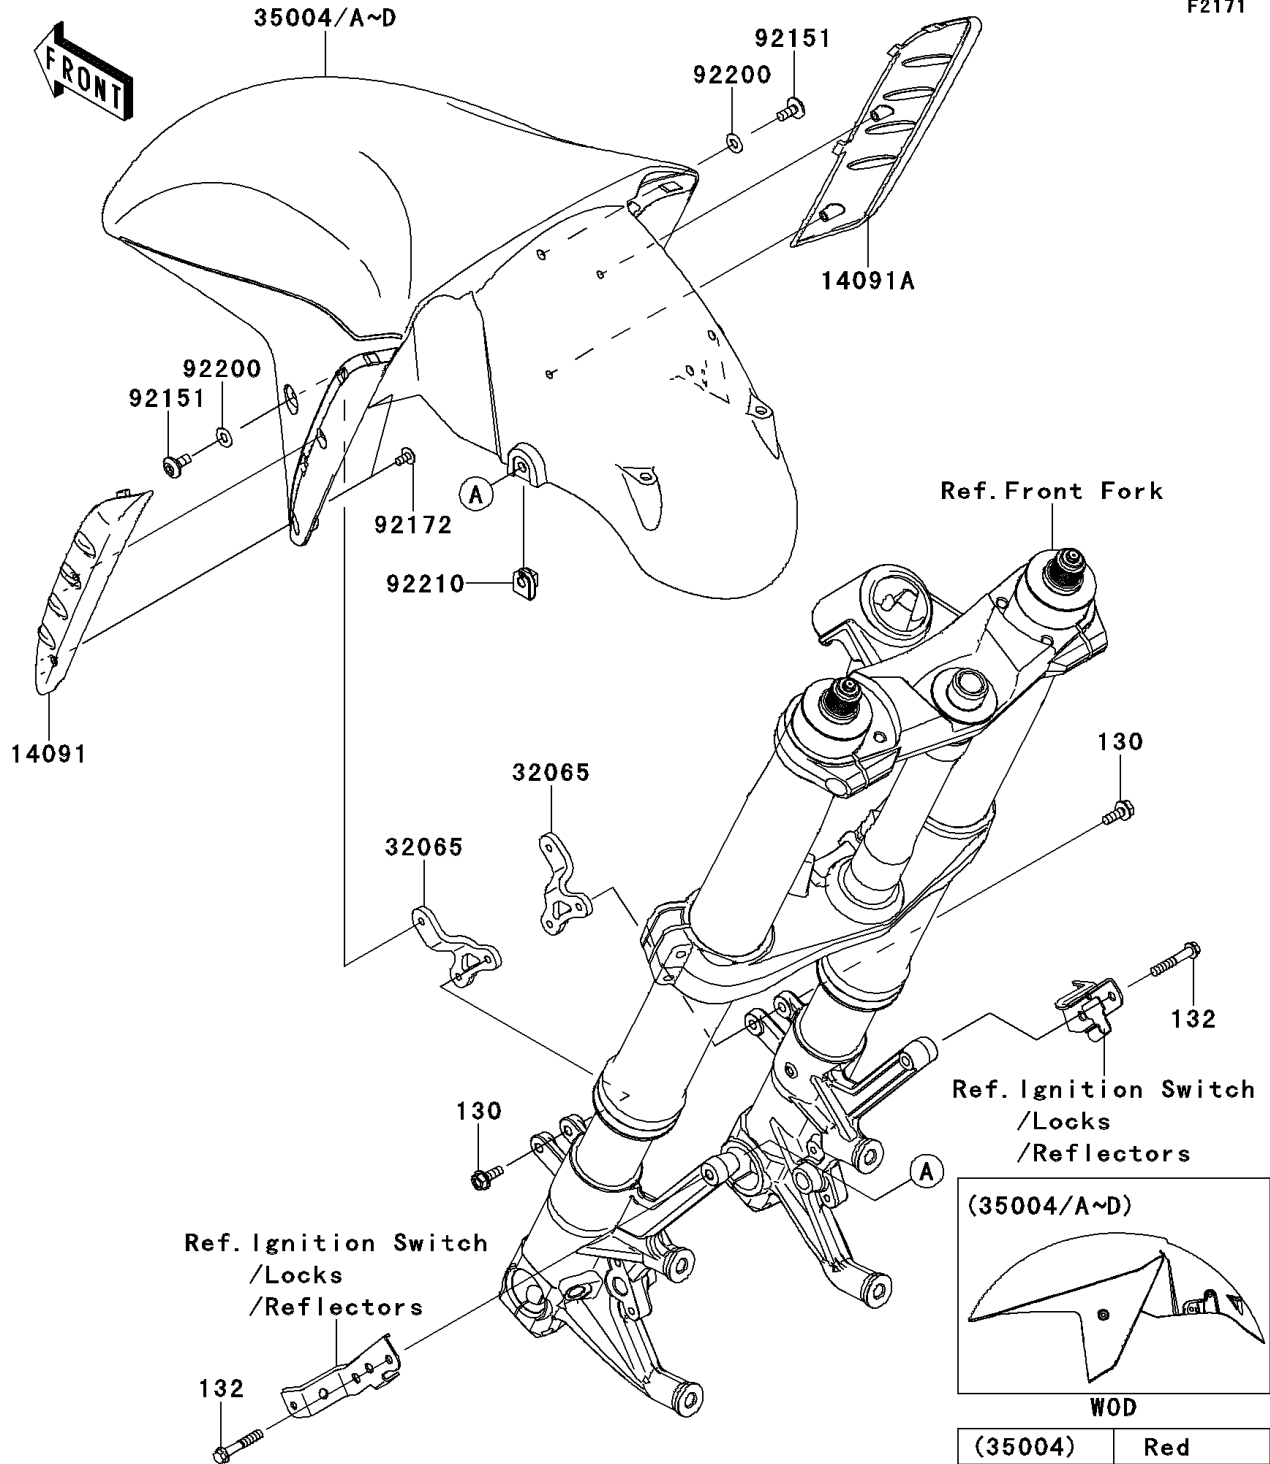

2013 NINJA® ZX™ -14R PARTS DIAGRAM

Front Fender(s)

F2171

(35004/A~D)	
(35004)	Red
(35004A)	Blue
(35004B)	White
(35004C)	Green
(35004D)	Black

2013 NINJA® ZX™ -14R PARTS LIST

Front Fender(s)

ITEM NAME	PART NUMBER	QUANTITY
-----------	-------------	----------