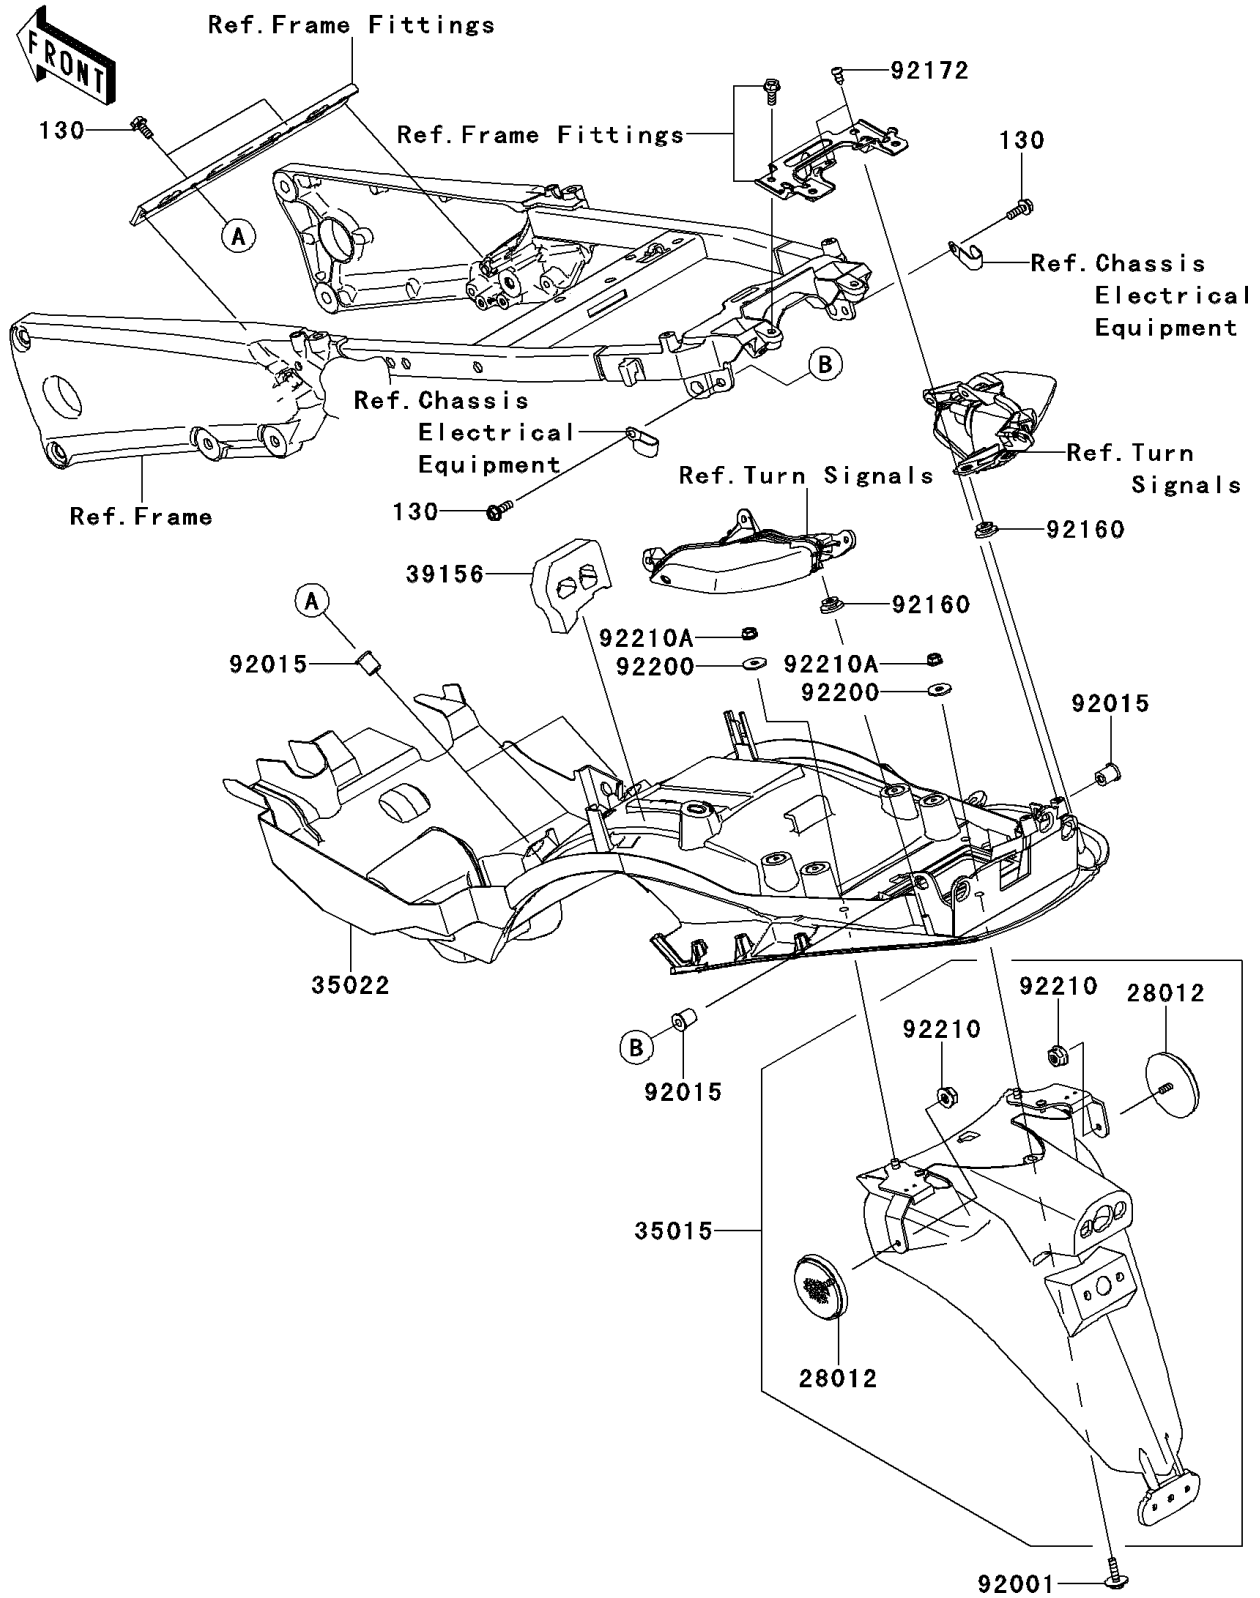

2013 NINJA® ZX™ -14R PARTS DIAGRAM

Rear Fender(s)

F2172

2013 NINJA® ZX™ -14R PARTS LIST

Rear Fender(s)

ITEM NAME	PART NUMBER	QUANTITY
BOLT-FLANGED,6X18 (Ref # 130)	130BA0618	4
REFLECTOR-REFLEX (Ref # 28012)	28012-0002	2
FLAP-COMP,RR (Ref # 35015)	35015-0052	1
FENDER-COMP-REAR (Ref # 35022)	35022-0096	1
PAD (Ref # 39156)	39156-0847	1
BOLT,UPSET-WP,6X22 (Ref # 92001)	92001-1774	1
NUT (Ref # 92015)	92015-1700	4
DAMPER (Ref # 92160)	92160-1613	2
SCREW,TAPPING,5X12 (Ref # 92172)	92172-0239	2
WASHER,6.5X20X1.6 (Ref # 92200)	92200-0283	3
NUT,FLANGED,5MM (Ref # 92210)	92210-0007	2
NUT,LOCK,FLANGED,6MM (Ref # 92210A)	92210-0303	3