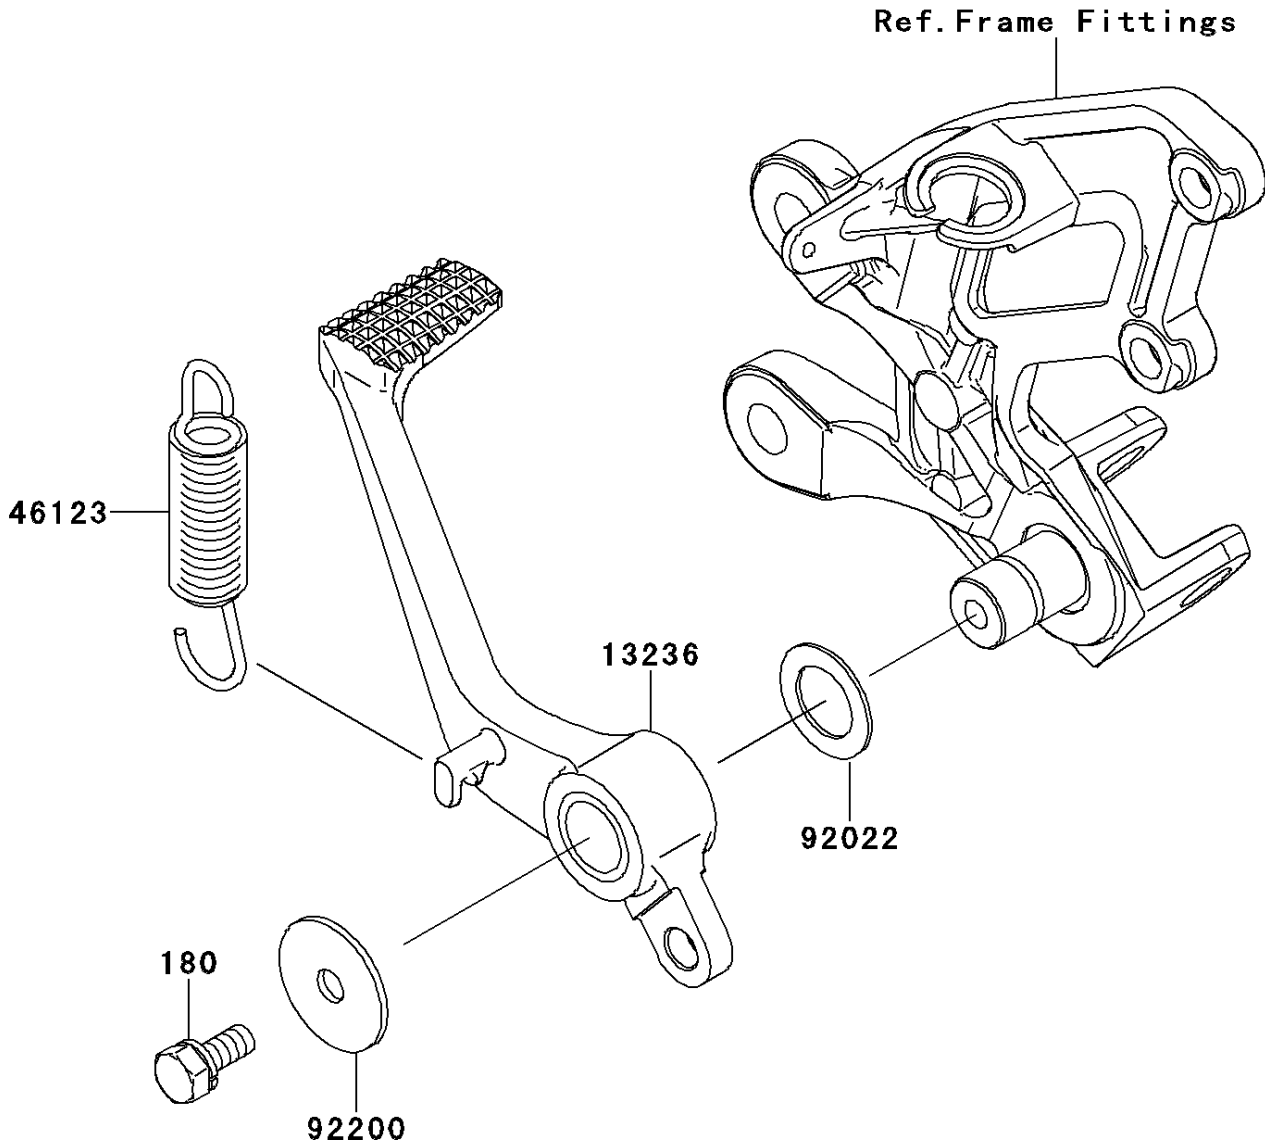

# 2013 NINJA® ZX™-14R PARTS DIAGRAM

Brake Pedal/Torque Link

F2260

# 2013 NINJA® ZX™ -14R PARTS LIST

Brake Pedal/Torque Link

ITEM NAME	PART NUMBER	QUANTITY
-----------	-------------	----------