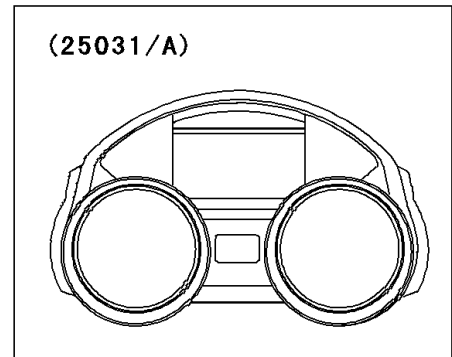

2013 NINJA[®] ZX[™]-14R PARTS DIAGRAM

Meter(s)

F2530

WOD

2013 NINJA® ZX™ -14R PARTS LIST

Meter(s)

ITEM NAME	PART NUMBER	QUANTITY
COVER,METER,LWR (Ref # 14091)	14091-0546	1
COVER-METER CASE (Ref # 25023)	25023-0080	1
SCREW,TAPPING,3X16 (Ref # 92009)	92009-1391	11
DAMPER (Ref # 92075)	92075-1435	3
WASHER (Ref # 92200)	92200-0288	3
NUT,5MM (Ref # 92210)	92210-0290	3
METER-ASSY,COMBINATION (Ref # 25031)	25031-0411	1
METER-ASSY,COMBINATION (Ref # 25031A)	25031-0412	1
METER,SP&TA&LCD (Ref # 28011)	28011-0573	1
METER,SP&TA&LCD (Ref # 28011A)	28011-0574	1