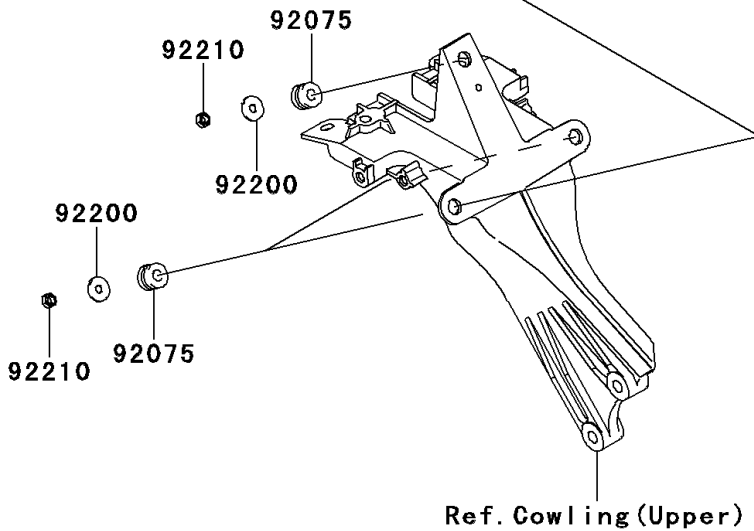

2013 NINJA[®] ZX[™]-14R PARTS DIAGRAM

Meter(s)

F2530

WOD

2013 NINJA® ZX™ -14R PARTS LIST

Meter(s)

ITEM NAME	PART NUMBER	QUANTITY
COVER,METER,LWR (Ref # 14091)	14091-0546	1
COVER-METER CASE (Ref # 25023)	25023-0080	1
SCREW,TAPPING,3X16 (Ref # 92009)	92009-1391	11
DAMPER (Ref # 92075)	92075-1435	3
WASHER (Ref # 92200)	92200-0288	3
NUT,5MM (Ref # 92210)	92210-0290	3
METER-ASSY,COMBINATION (Ref # 25031)	25031-0411	1
METER-ASSY,COMBINATION (Ref # 25031A)	25031-0412	1
METER,SP&TA&LCD (Ref # 28011)	28011-0573	1
METER,SP&TA&LCD (Ref # 28011A)	28011-0574	1