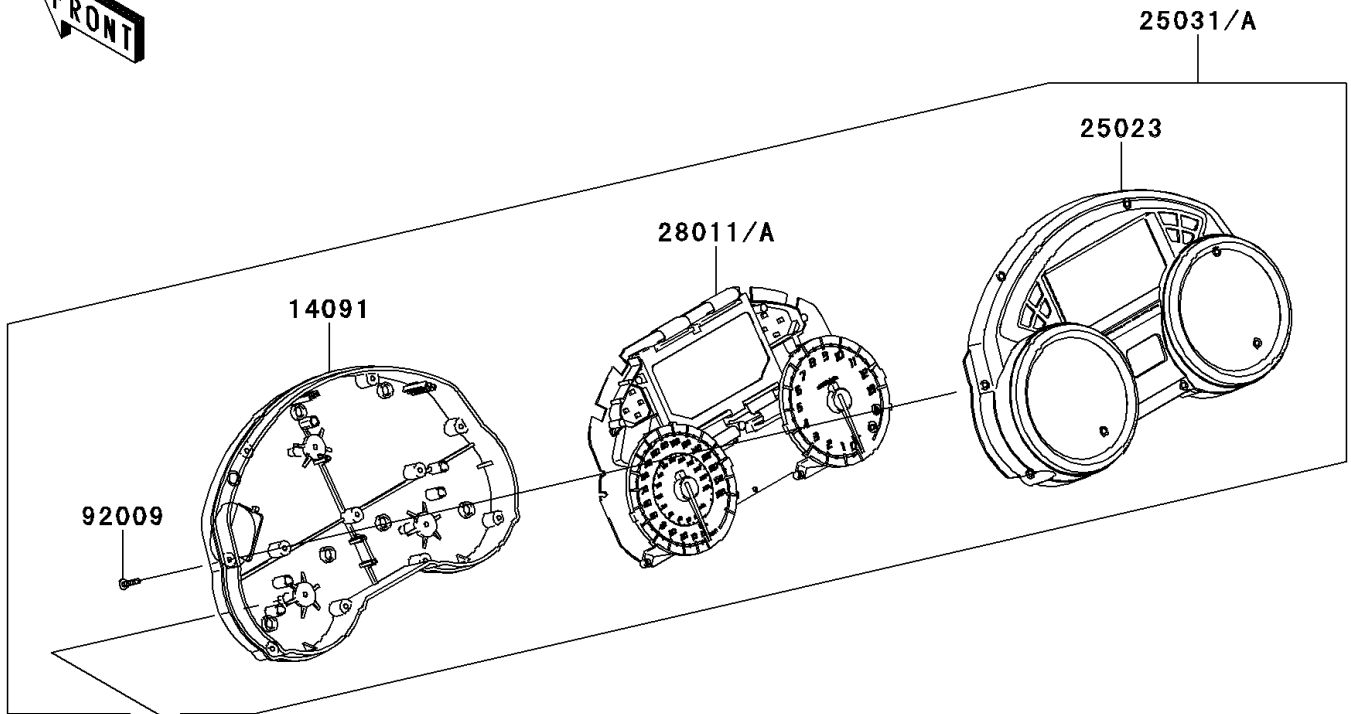

2013 NINJA[®] ZX[™]-14R PARTS DIAGRAM

Meter(s)

F2530

WOD

2013 NINJA® ZX™ -14R PARTS LIST

Meter(s)

ITEM NAME	PART NUMBER	QUANTITY
COVER,METER,LWR (Ref # 14091)	14091-0546	1
COVER-METER CASE (Ref # 25023)	25023-0080	1
SCREW,TAPPING,3X16 (Ref # 92009)	92009-1391	11
DAMPER (Ref # 92075)	92075-1435	3
WASHER (Ref # 92200)	92200-0288	3
NUT,5MM (Ref # 92210)	92210-0290	3
METER-ASSY,COMBINATION (Ref # 25031)	25031-0411	1
METER-ASSY,COMBINATION (Ref # 25031A)	25031-0412	1
METER,SP&TA&LCD (Ref # 28011)	28011-0573	1
METER,SP&TA&LCD (Ref # 28011A)	28011-0574	1