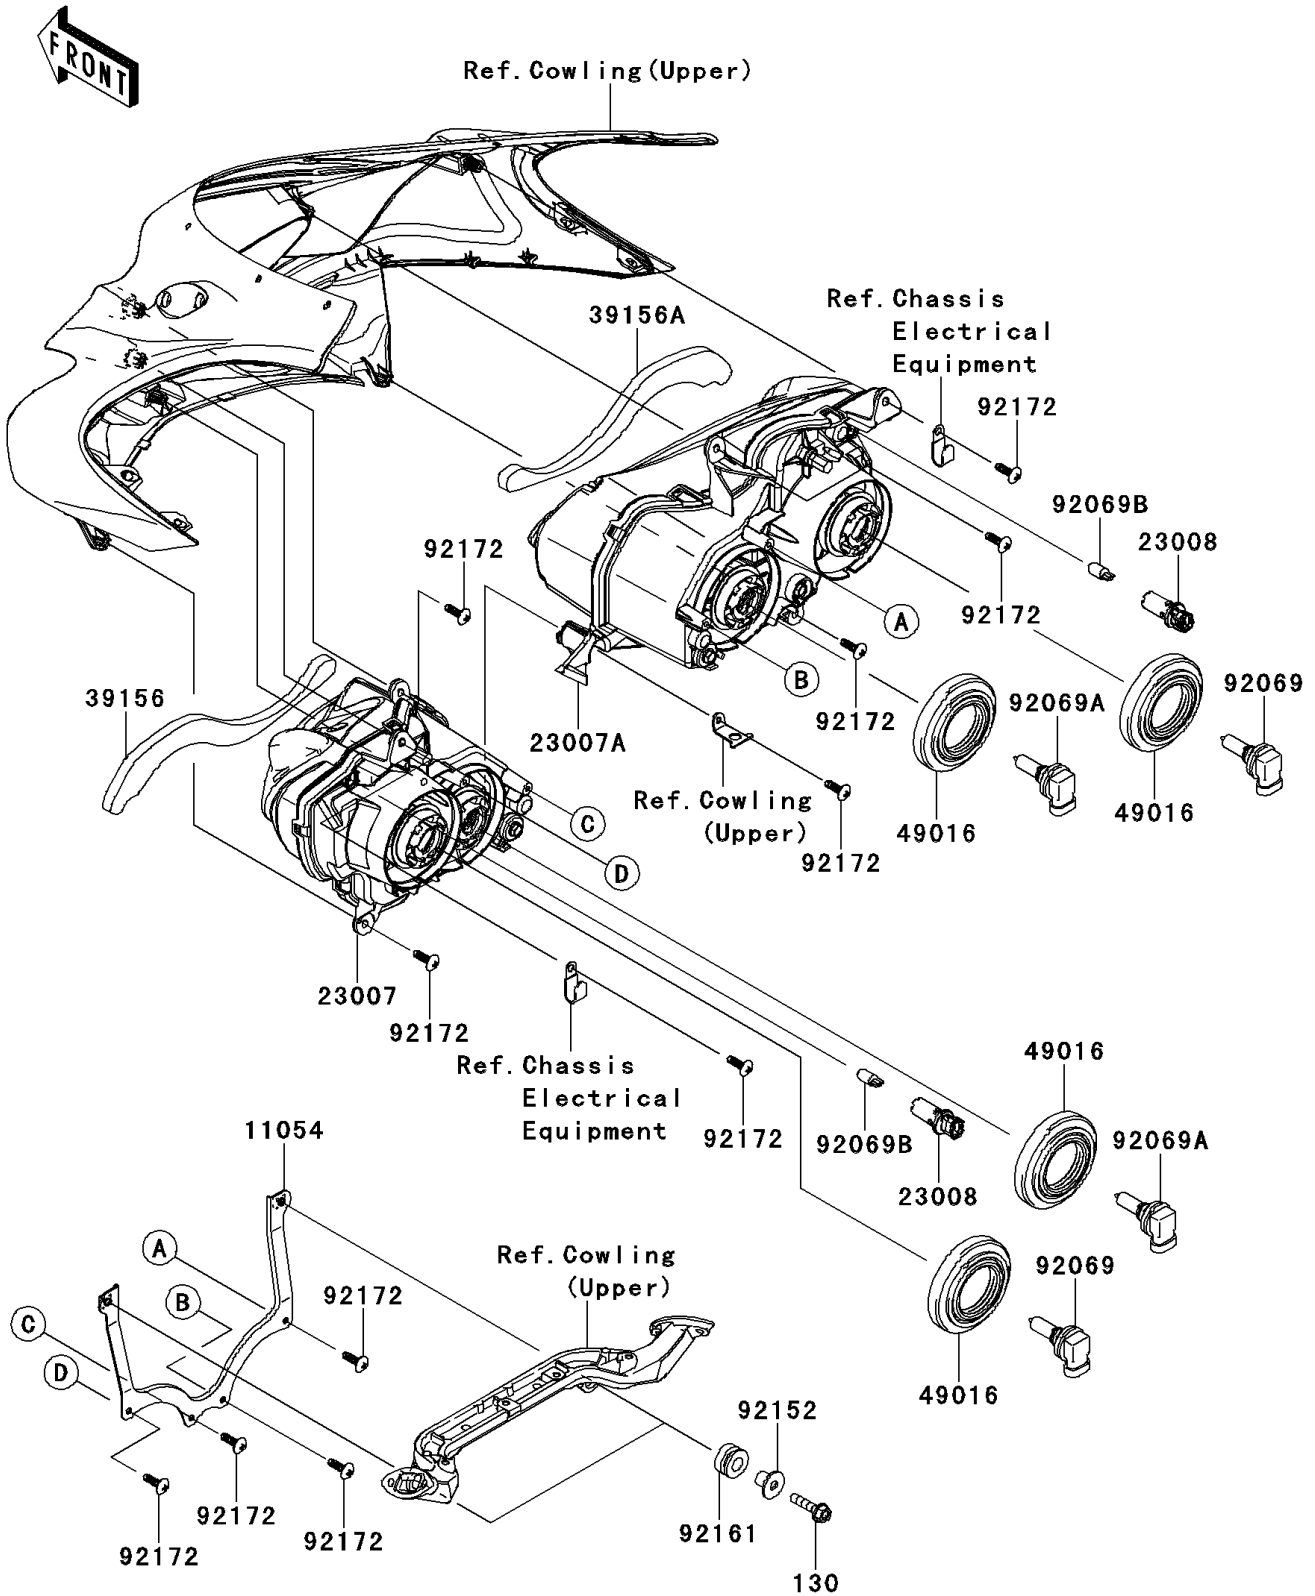

2013 NINJA® ZX™-14R PARTS DIAGRAM

Headlight(s)

F2710

2013 NINJA® ZX™ -14R PARTS LIST

Headlight(s)

ITEM NAME	PART NUMBER	QUANTITY
-----------	-------------	----------