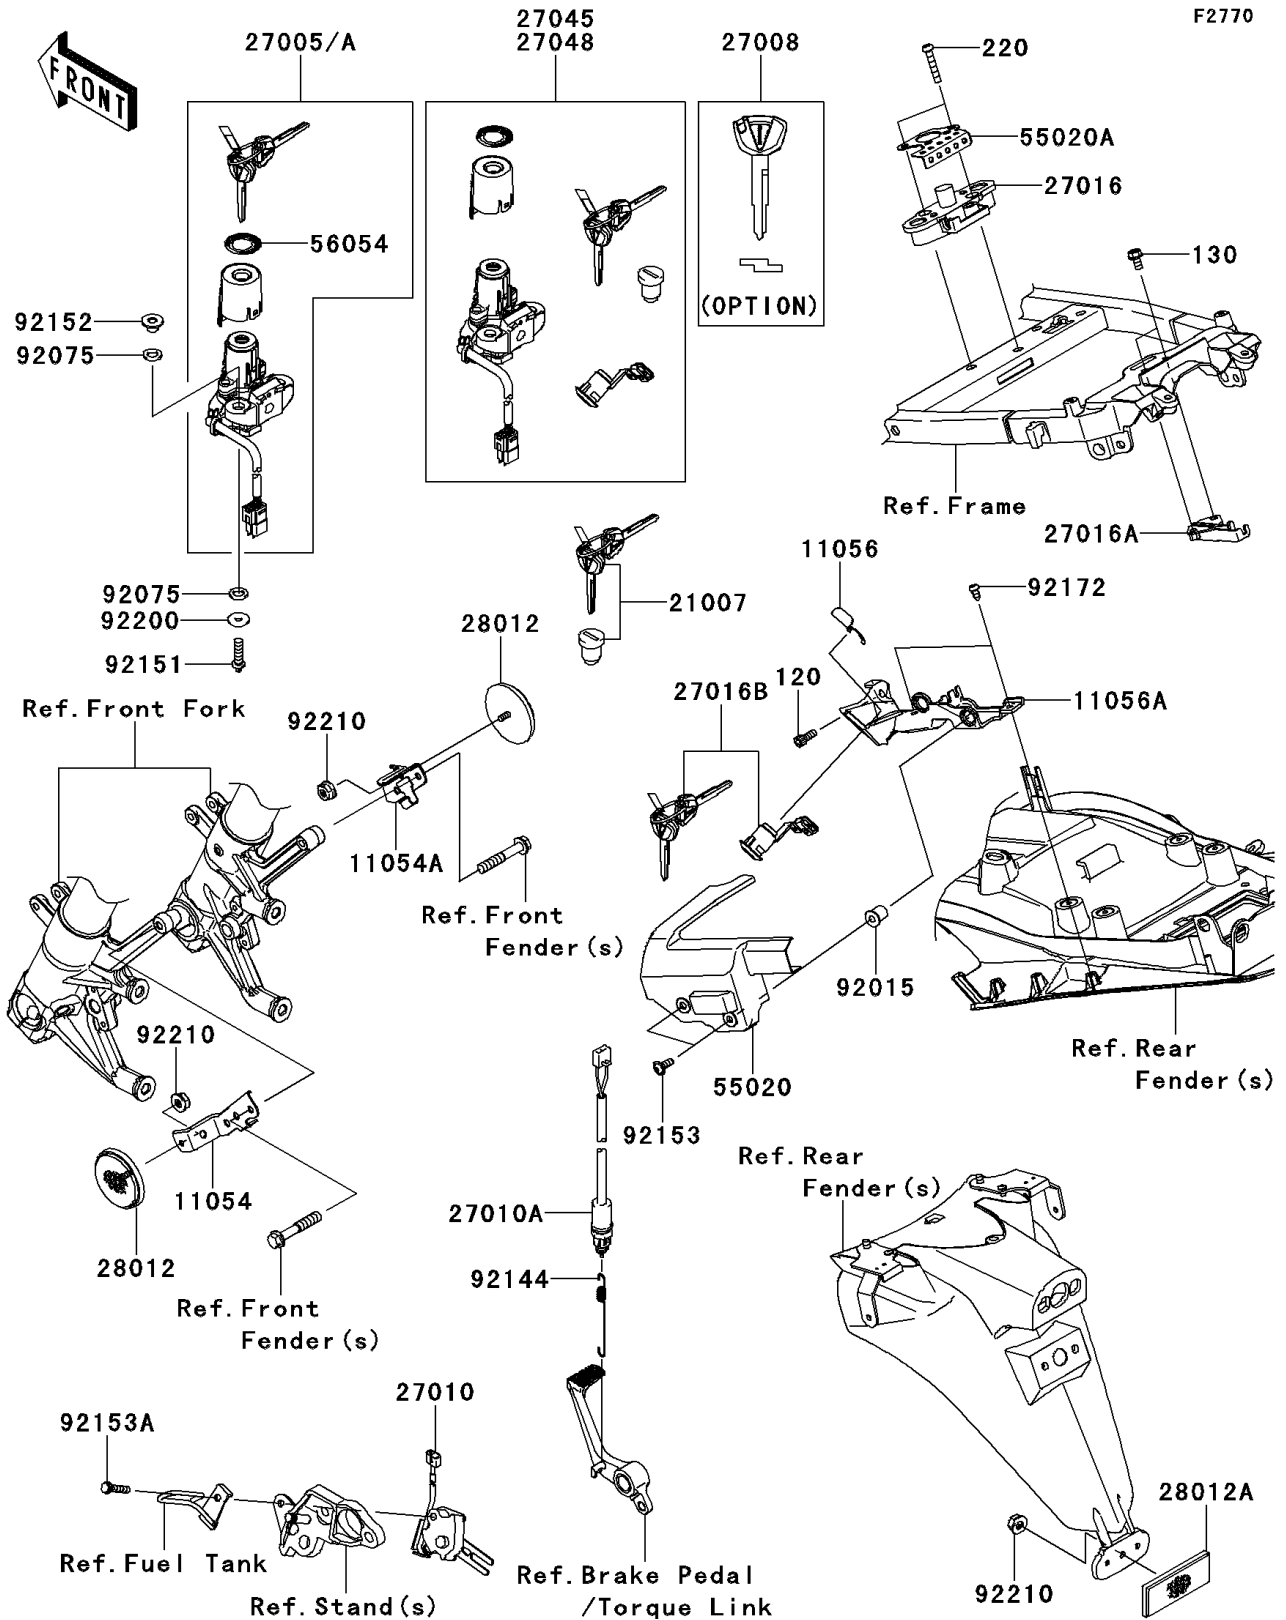

# 2013 NINJA® ZX™ -14R PARTS DIAGRAM

Ignition Switch/Locks/Reflectors

# 2013 NINJA® ZX™ -14R PARTS LIST

Ignition Switch/Locks/Reflectors

ITEM NAME	PART NUMBER	QUANTITY
-----------	-------------	----------