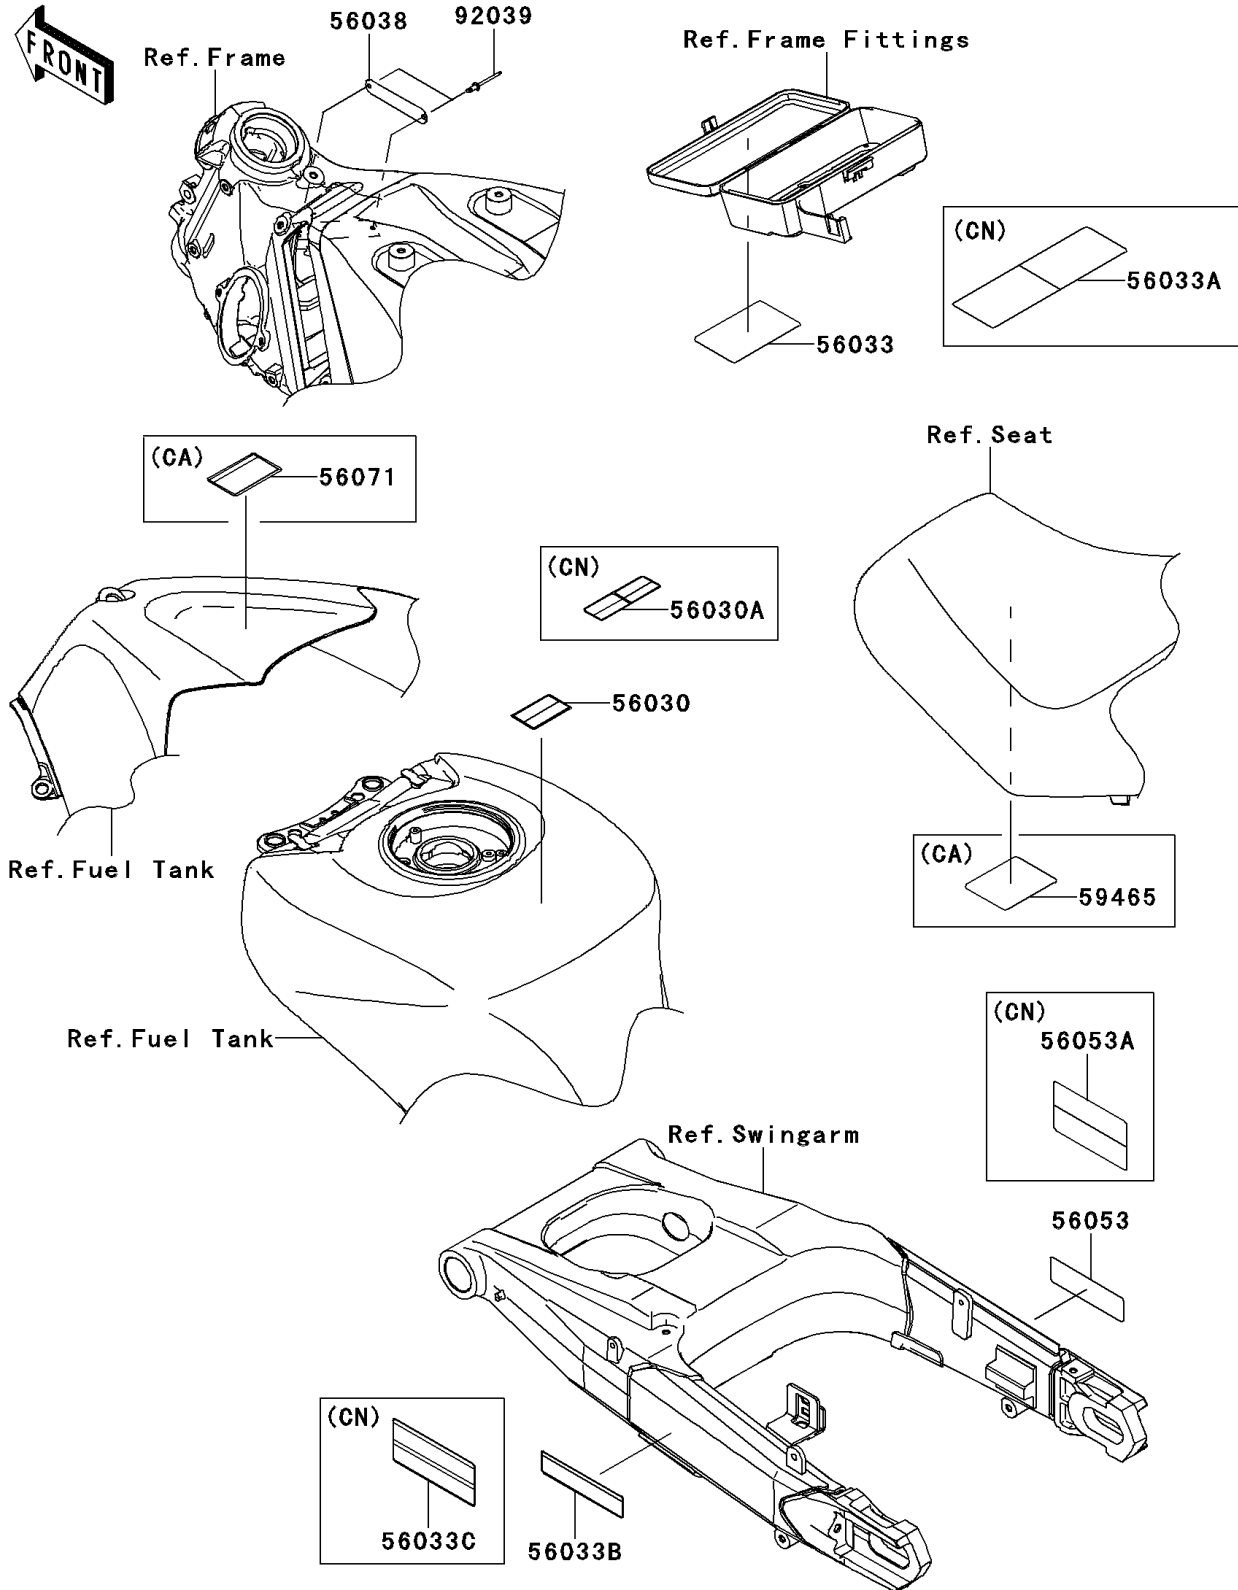

2013 NINJA® ZX™ -14R PARTS DIAGRAM

Labels

F2860

2013 NINJA® ZX™ -14R PARTS LIST

Labels

ITEM NAME	PART NUMBER	QUANTITY
-----------	-------------	----------