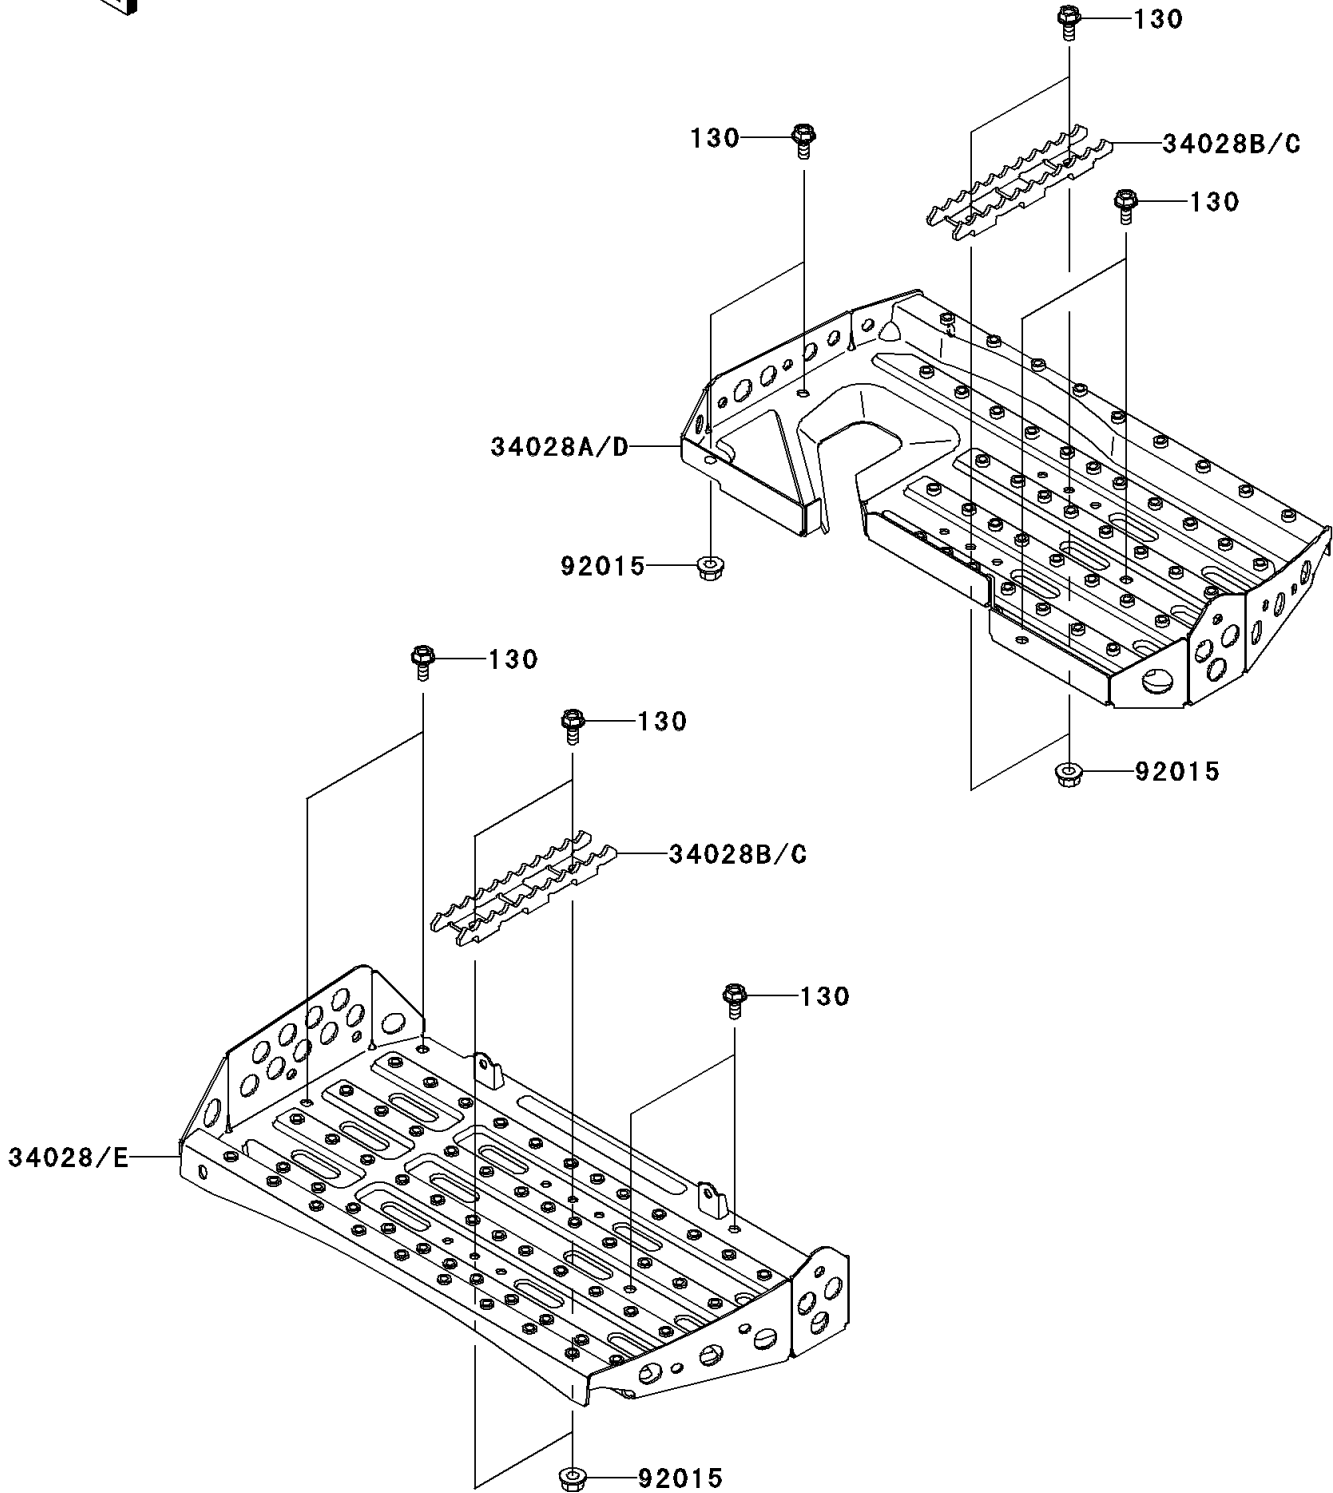

2006 Brute Force 650 4x4 PARTS DIAGRAM

Footrests

F2160

2006 Brute Force 650 4x4 PARTS LIST

Footrests

ITEM NAME	PART NUMBER	QUANTITY
BOLT-FLANGED,6X14 (Ref # 130)	130BB0614	12
STEP,FOOT PEG,BLACK (Ref # 34028C)	34028-1487-10	2
STEP,RH,BLACK (Ref # 34028D)	34028-1513-10	1
STEP,LH,BLACK (Ref # 34028E)	34028-1521-10	1
NUT,FLANGED,6MM (Ref # 92015)	92015-1367	5