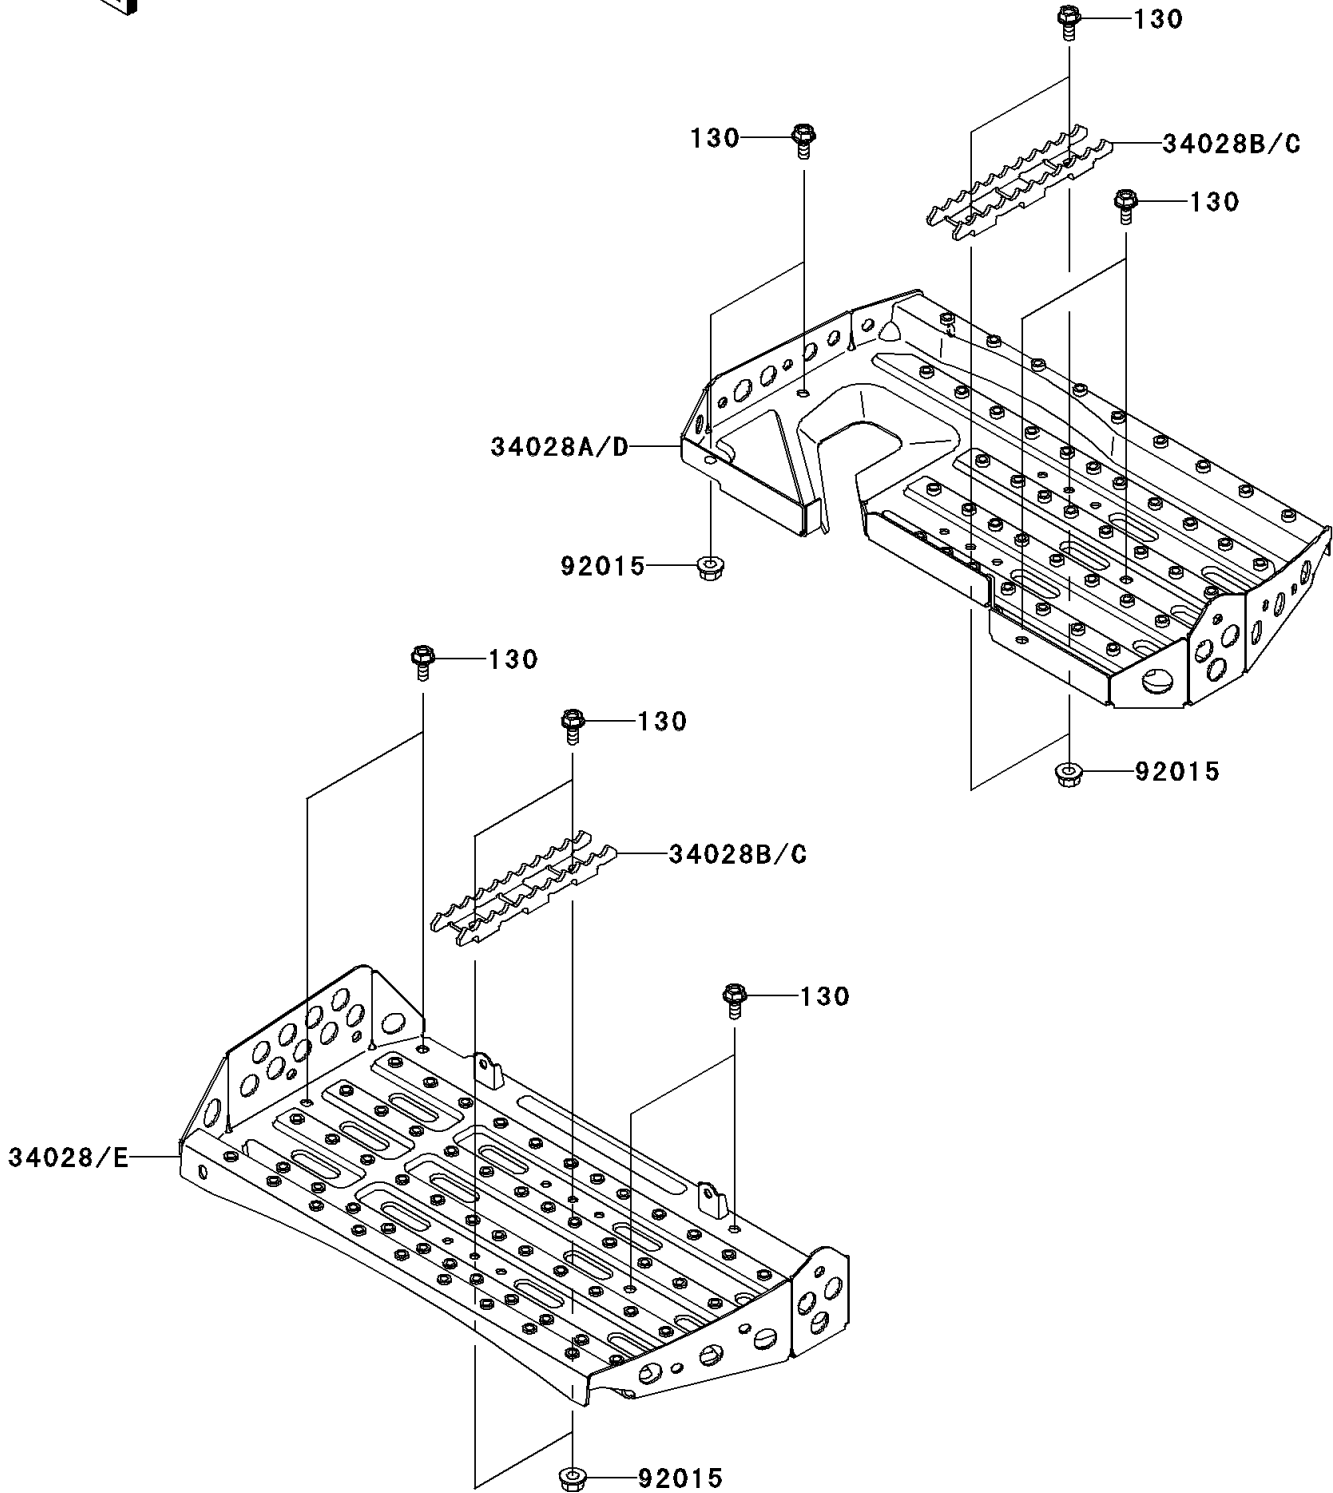

2007 Brute Force 650 4x4 PARTS DIAGRAM

Footrests

F2160

2007 Brute Force 650 4x4 PARTS LIST

Footrests

ITEM NAME	PART NUMBER	QUANTITY
BOLT-FLANGED,6X14 (Ref # 130)	130BB0614	12
STEP,LH,T.BLACK (Ref # 34028)	34028-0061-388	1
STEP,RH,T.BLACK (Ref # 34028A)	34028-0062-388	1
STEP,FOOT PEG,T.BLACK (Ref # 34028B)	34028-0063-388	2
NUT,FLANGED,6MM (Ref # 92015)	92015-1367	5