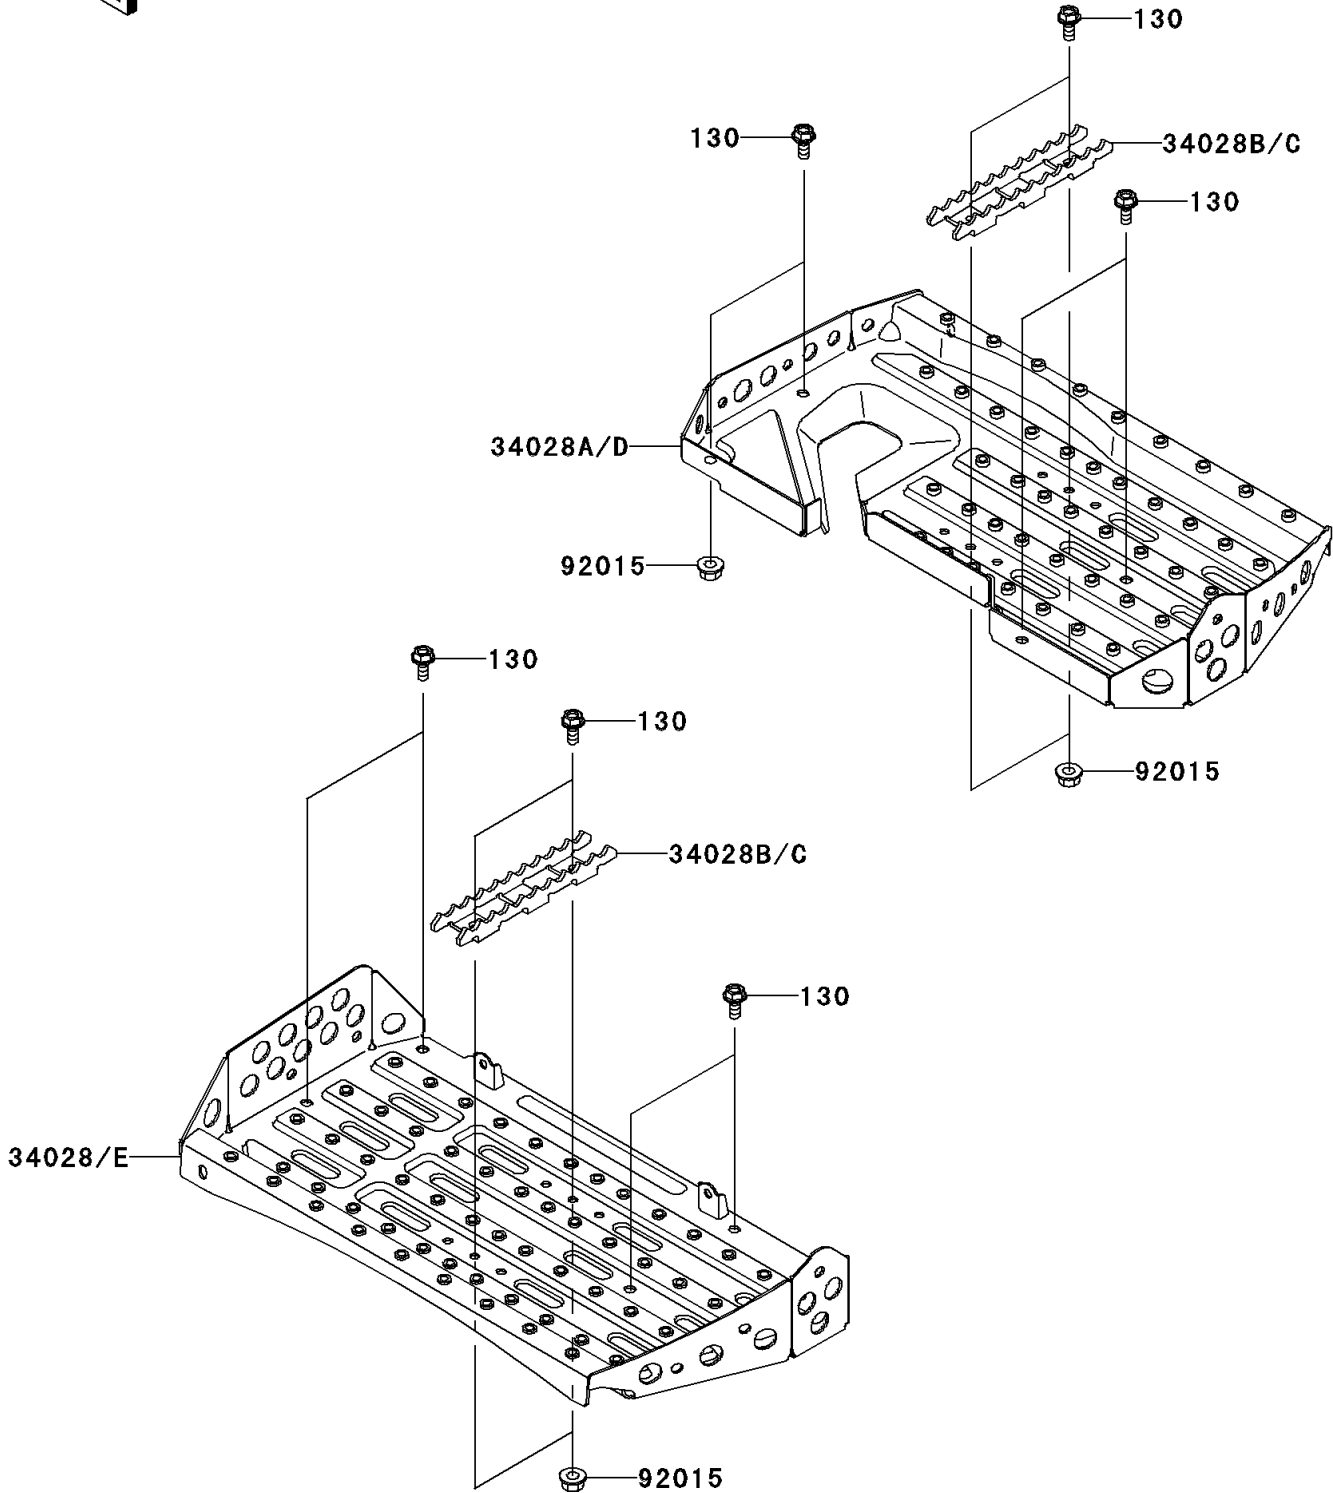

# 2008 Brute Force® 650 4x4 PARTS DIAGRAM

Footrests

F2160

## 2008 Brute Force® 650 4x4 PARTS LIST

### Footrests

ITEM NAME	PART NUMBER	QUANTITY
BOLT-FLANGED,6X14 (Ref # 130)	130BB0614	12
STEP,LH,T.BLACK (Ref # 34028)	34028-0061-388	1
STEP,RH,T.BLACK (Ref # 34028A)	34028-0062-388	1
STEP,FOOT PEG,T.BLACK (Ref # 34028B)	34028-0063-388	2
NUT,FLANGED,6MM (Ref # 92015)	92015-1367	5