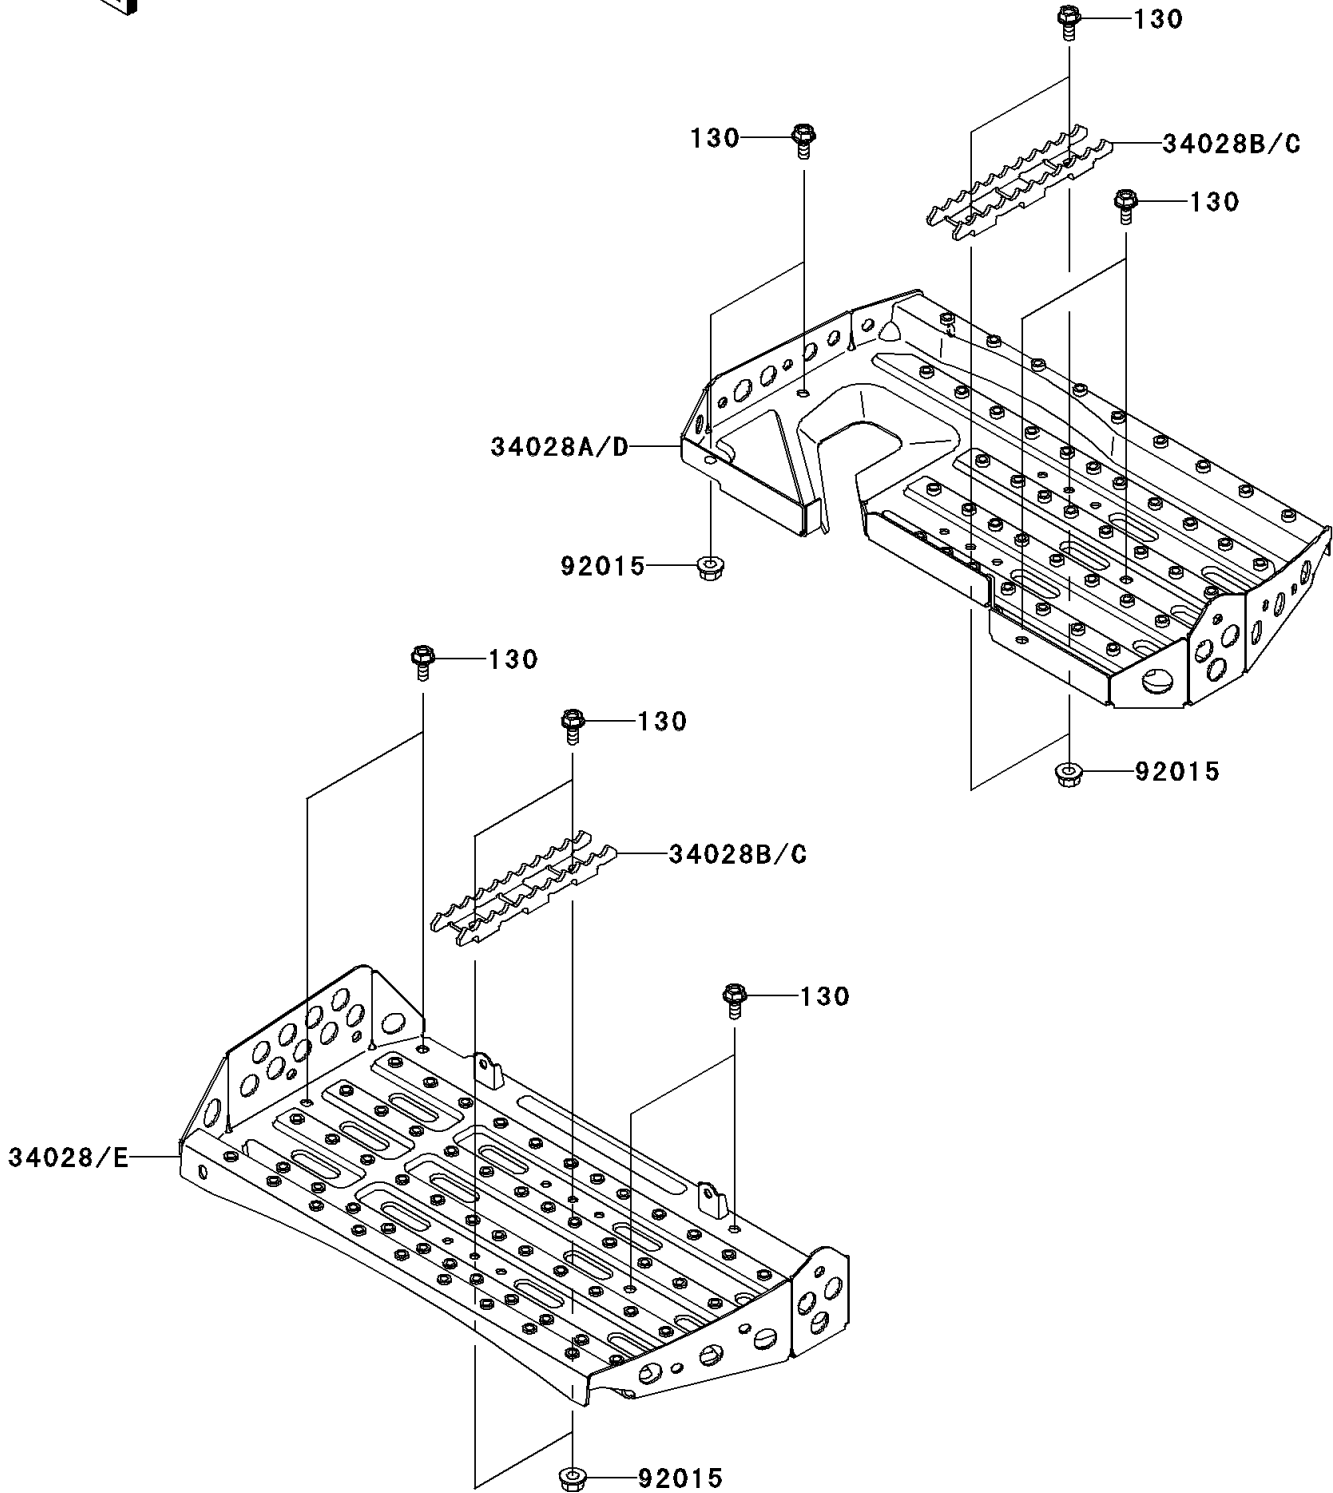

2009 Brute Force® 650 4x4 PARTS DIAGRAM

Footrests

F2160

2009 Brute Force® 650 4x4 PARTS LIST

Footrests

ITEM NAME	PART NUMBER	QUANTITY
BOLT-FLANGED,6X14 (Ref # 130)	130BB0614	12
STEP,LH,T.BLACK (Ref # 34028)	34028-0061-388	1
STEP,RH,T.BLACK (Ref # 34028A)	34028-0062-388	1
STEP,FOOT PEG,T.BLACK (Ref # 34028B)	34028-0063-388	2
NUT,FLANGED,6MM (Ref # 92015)	92015-1367	5