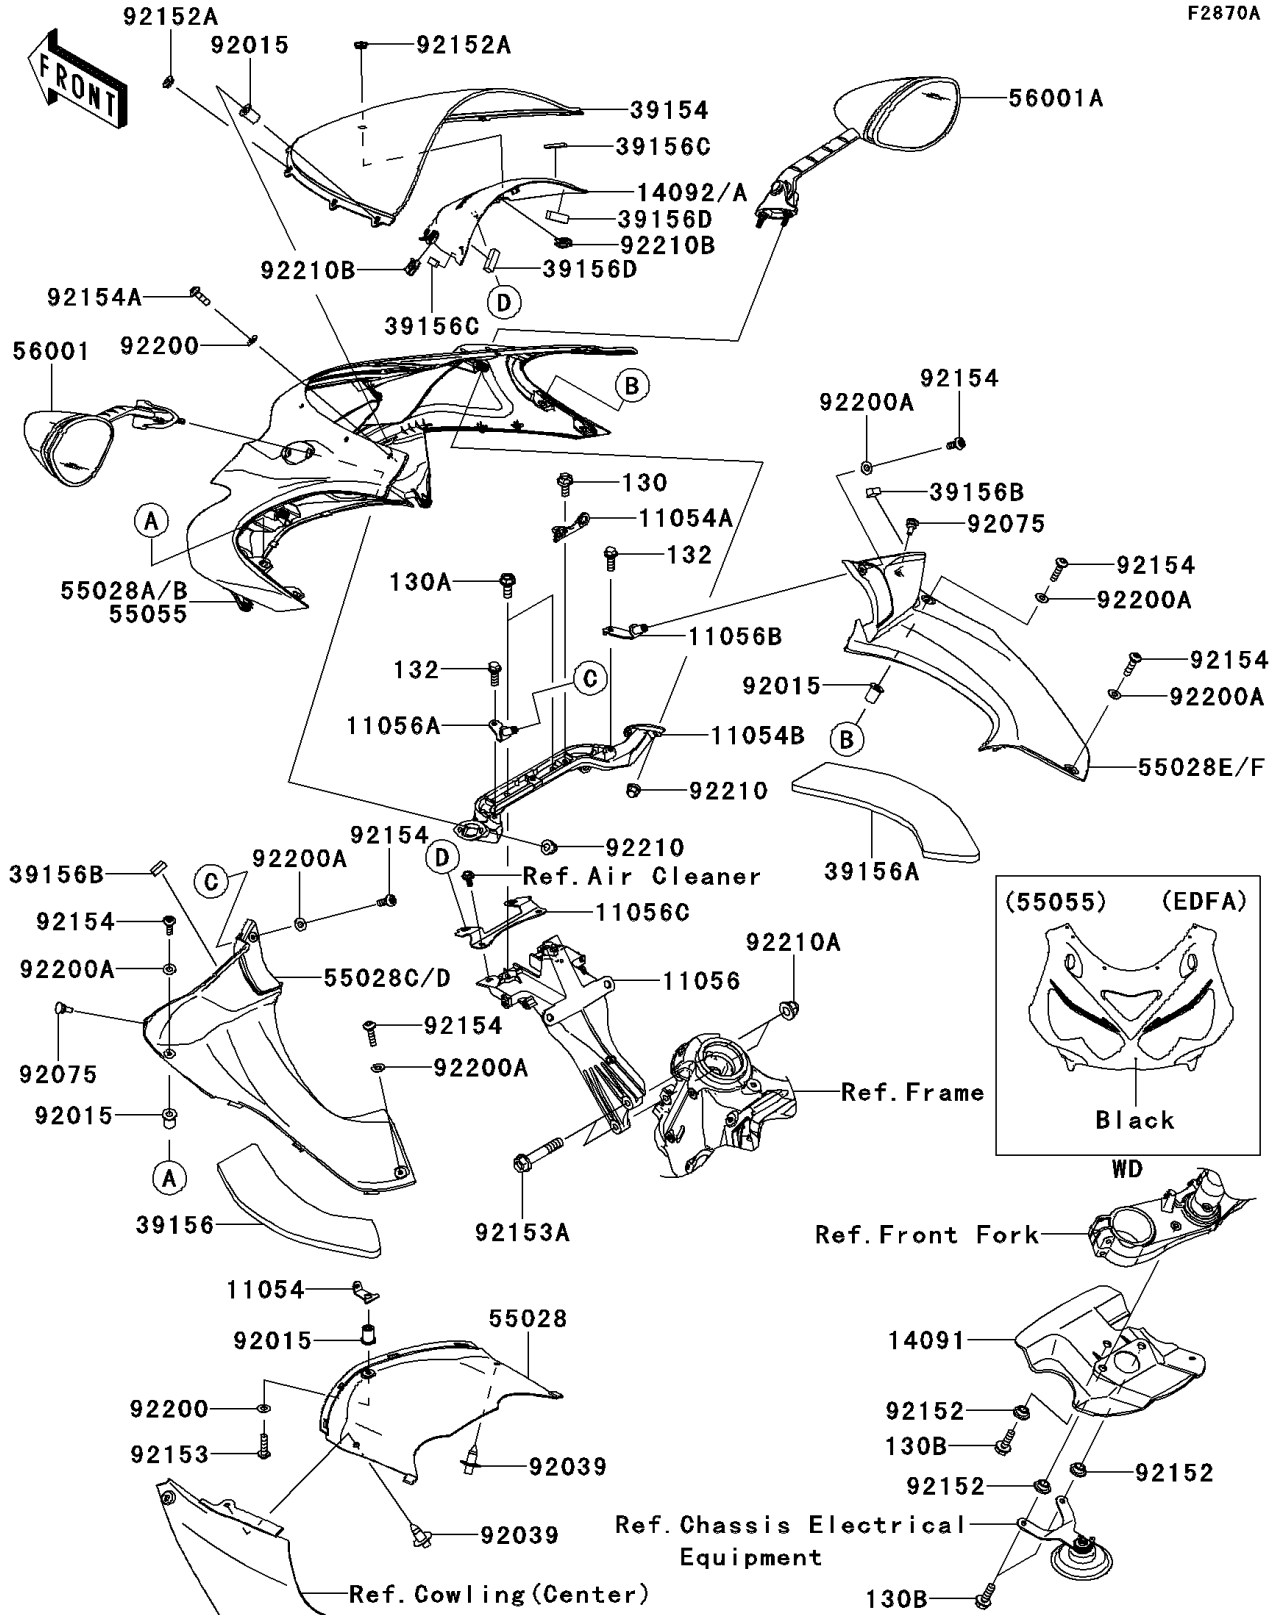

# 2013 NINJA® ZX™ -14R PARTS DIAGRAM

Cowling(Upper)(EDF/EDFA)

F2870A

# 2013 NINJA® ZX™ -14R PARTS LIST

Cowling(Upper)(EDF/EDFA)

ITEM NAME	PART NUMBER	QUANTITY
-----------	-------------	----------