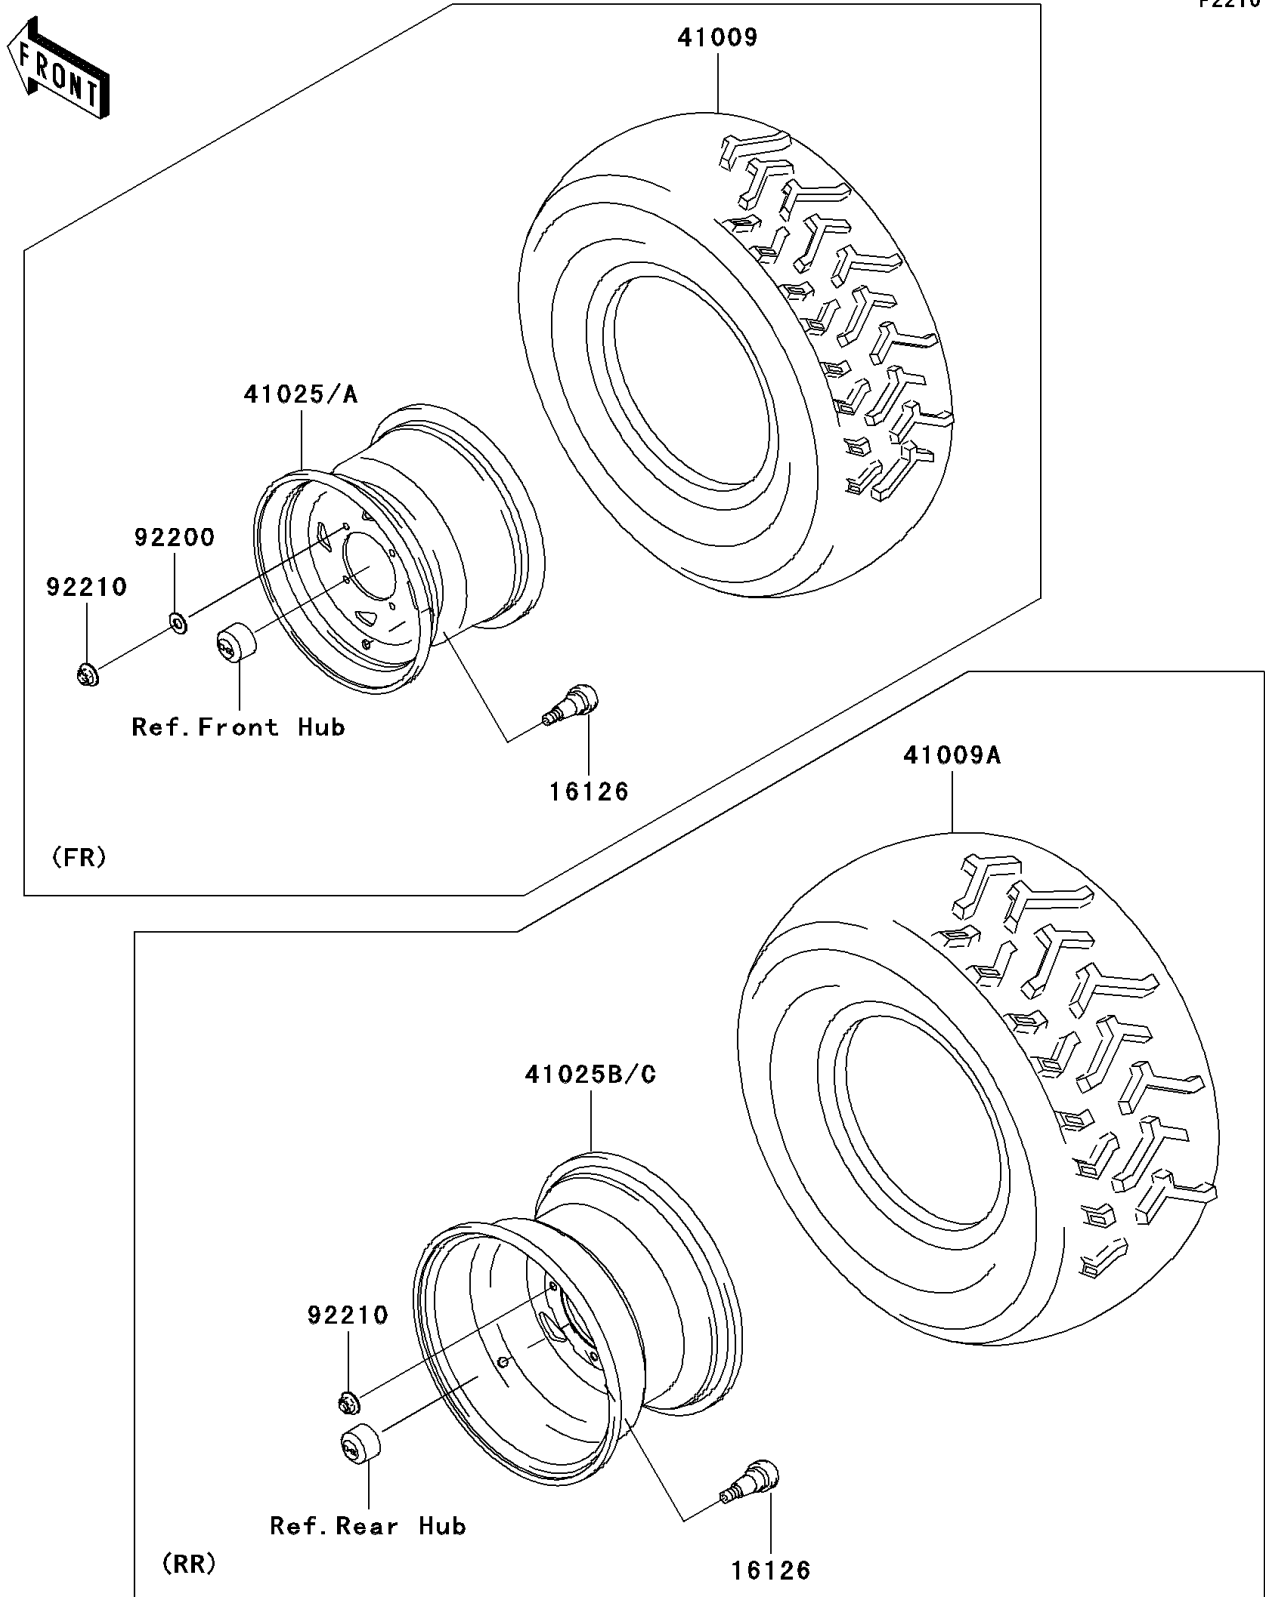

2006 Brute Force 650 4x4 PARTS DIAGRAM

Wheels/Tires

F2210

2006 Brute Force 650 4x4 PARTS LIST

Wheels/Tires

ITEM NAME	PART NUMBER	QUANTITY
VALVE (Ref # 16126)	16126-4001	4
TIRE,FR,AT25X8-12,KT121A(D) (Ref # 41009)	41009-0149	2
TIRE,RR,AT25X10-12,KT127A(D) (Ref # 41009A)	41009-0150	2
RIM,FR,12X6.0,M.GRAYSTONE (Ref # 41025)	41025-1375-379	2
RIM,RR,12X7.5AT,M.GRAYSTONE (Ref # 41025B)	41025-1426-379	2
WASHER,10.5X25X1.6 (Ref # 92200)	92200-1595	8
NUT,FLANGED,10MM (Ref # 92210)	92210-1325	16