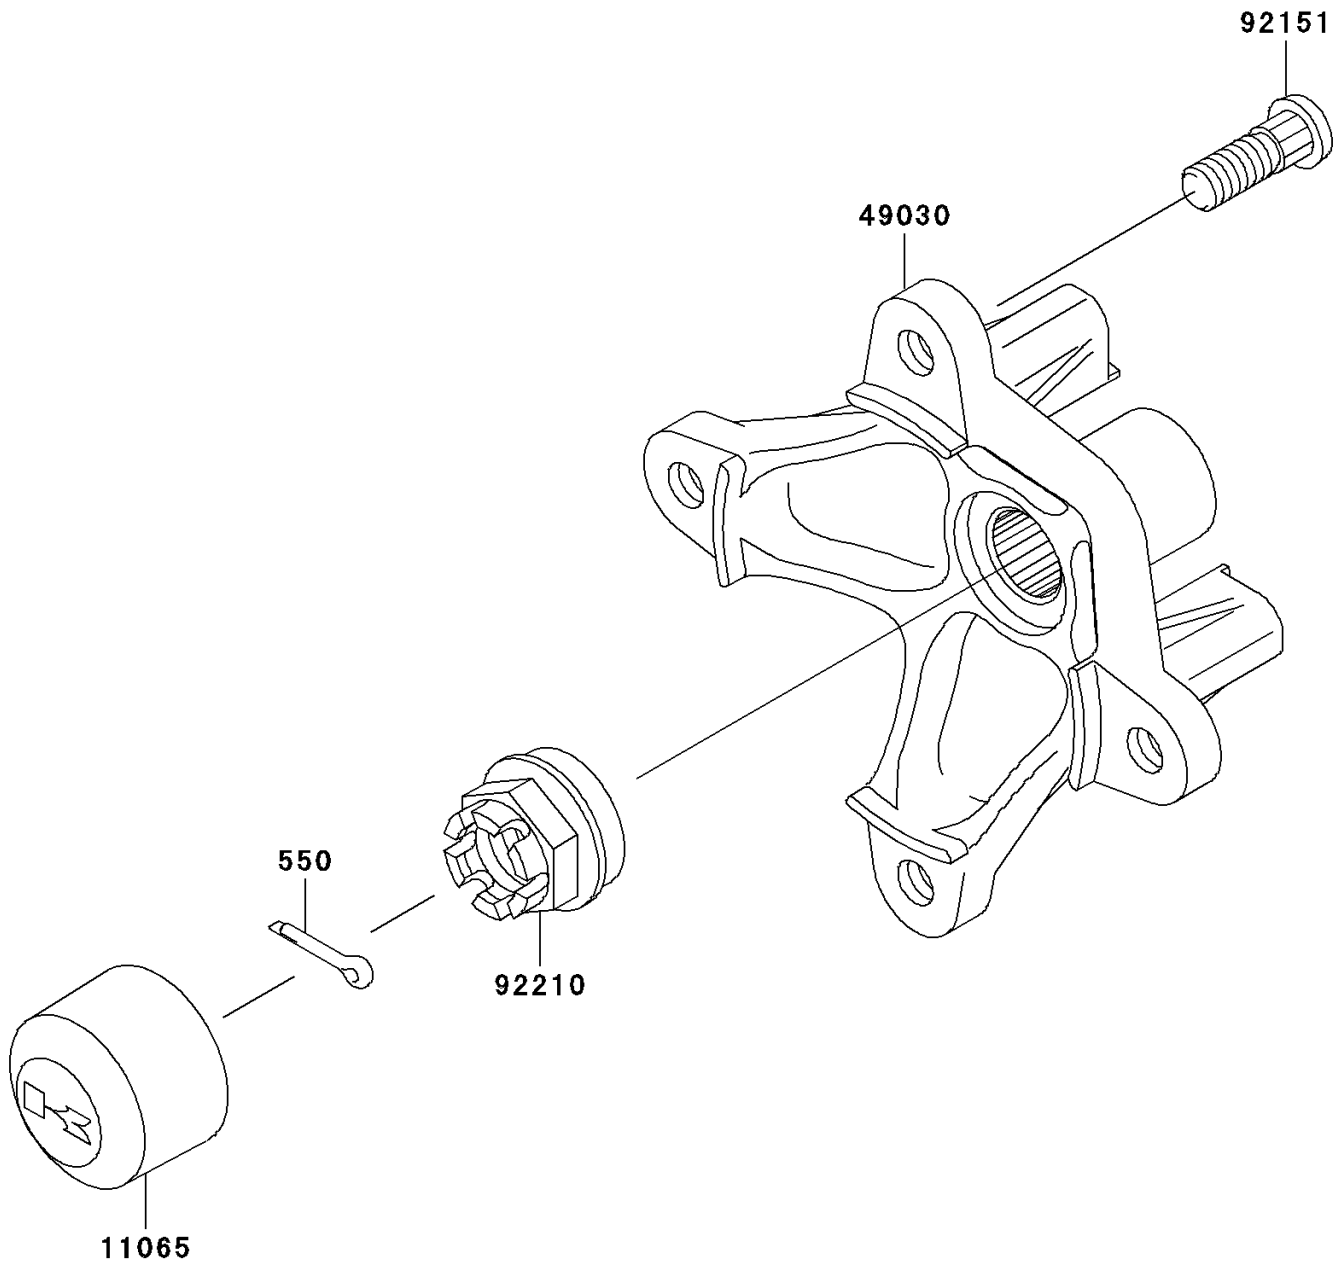

# 2010 Brute Force® 650 4x4 PARTS DIAGRAM

Front Hub

F2230

## 2010 Brute Force® 650 4x4 PARTS LIST

### Front Hub

ITEM NAME	PART NUMBER	QUANTITY
PIN-COTTER,4.0X25 (Ref # 550)	550AA4025	2
CAP,WHEEL (Ref # 11065)	11065-1153	2
HUB,FR (Ref # 49030)	49030-1135	2
BOLT,10X29.5 (Ref # 92151)	92151-1392	8
NUT,CASTLE,18MM (Ref # 92210)	92210-1349	2