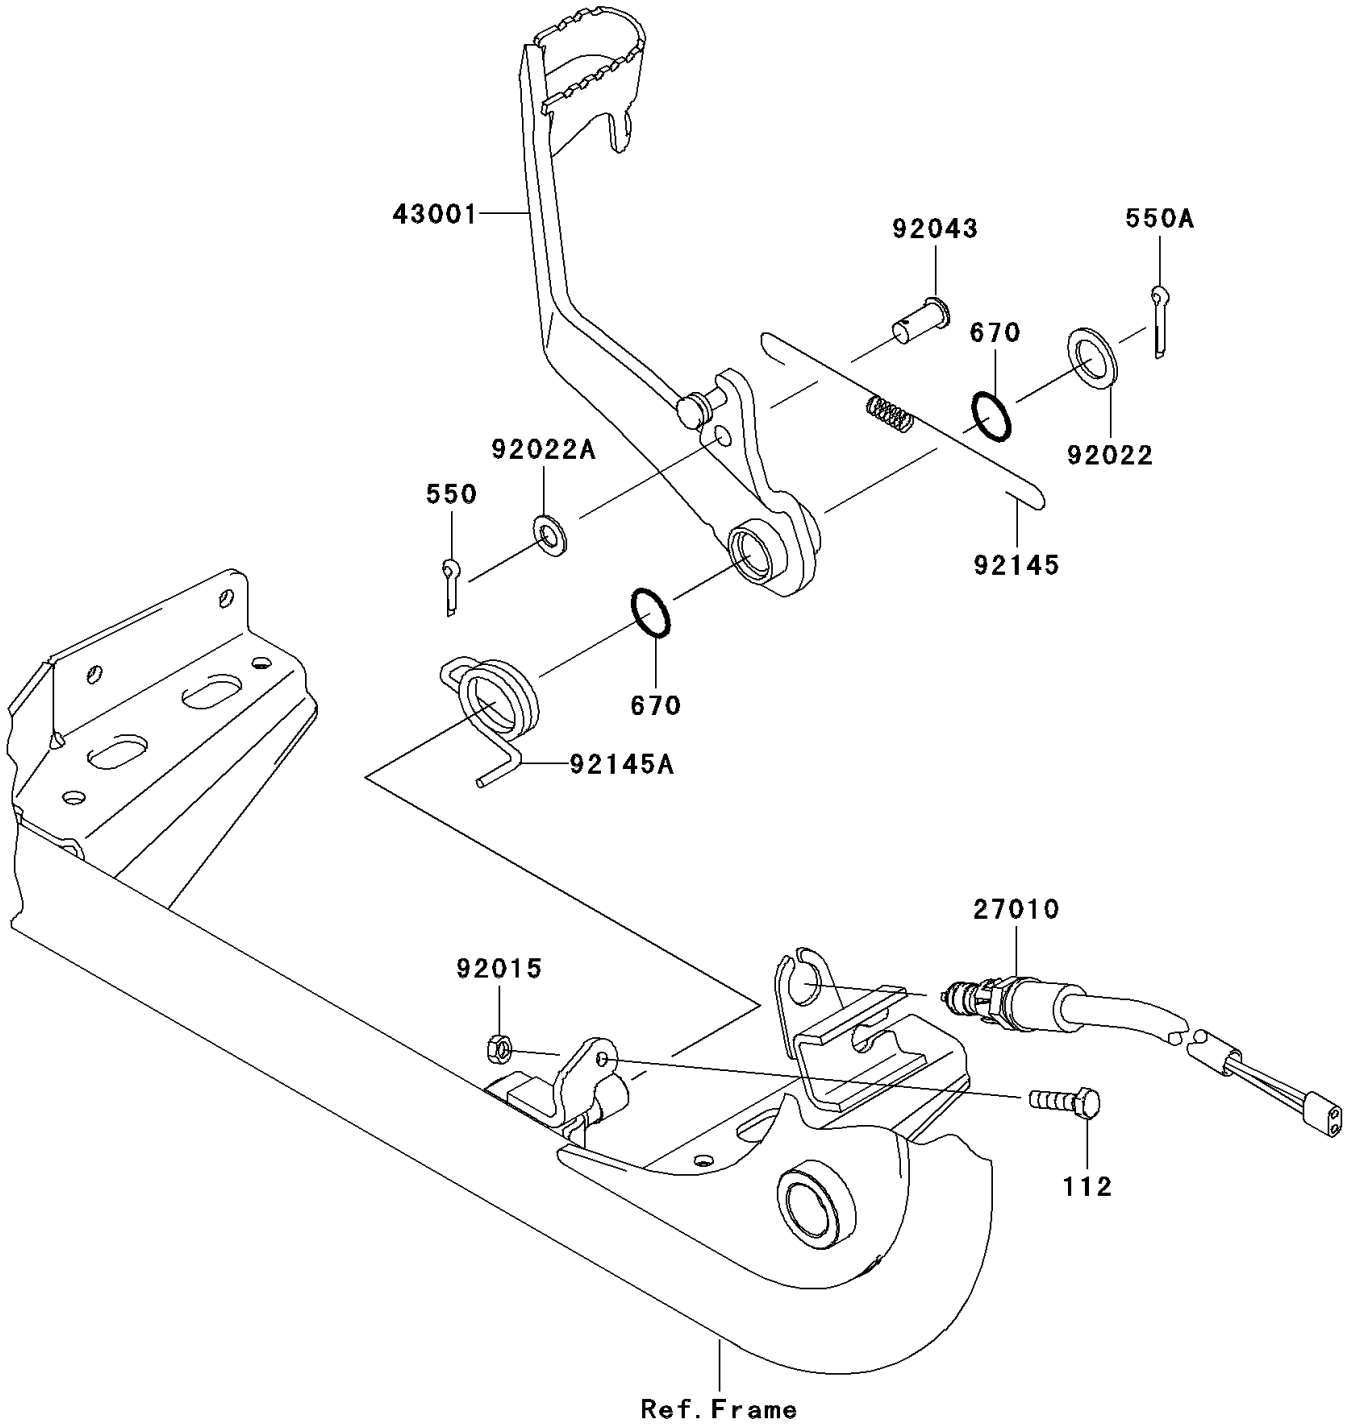

2008 Brute Force[®] 650 4x4 PARTS DIAGRAM

Brake Pedal

F2260

2008 Brute Force® 650 4x4 PARTS LIST

Brake Pedal

ITEM NAME	PART NUMBER	QUANTITY
BOLT-UPSET,6X22 (Ref # 112)	112AA0622	1
PIN-COTTER,2.0X15 (Ref # 550)	550AA2015	1
PIN-COTTER,2.0X22 (Ref # 550A)	550AA2022	1
O RING,15MM (Ref # 670)	670B2015	2
SWITCH,BRAKE (Ref # 27010)	27010-1494	1
LEVER-BRAKE,PEDAL (Ref # 43001)	43001-0092	1
NUT,6MM (Ref # 92015)	92015-1410	1
WASHER,15.5X24X1.6 (Ref # 92022)	92022-1049	1
WASHER,8.5X16X1.2 (Ref # 92022A)	92022-1582	1
PIN,8X16 (Ref # 92043)	92043-1013	1
SPRING,BRAKE SWITCH (Ref # 92145)	92145-0056	1
SPRING,BRAKE PEDAL RETURN (Ref # 92145A)	92145-1421	1