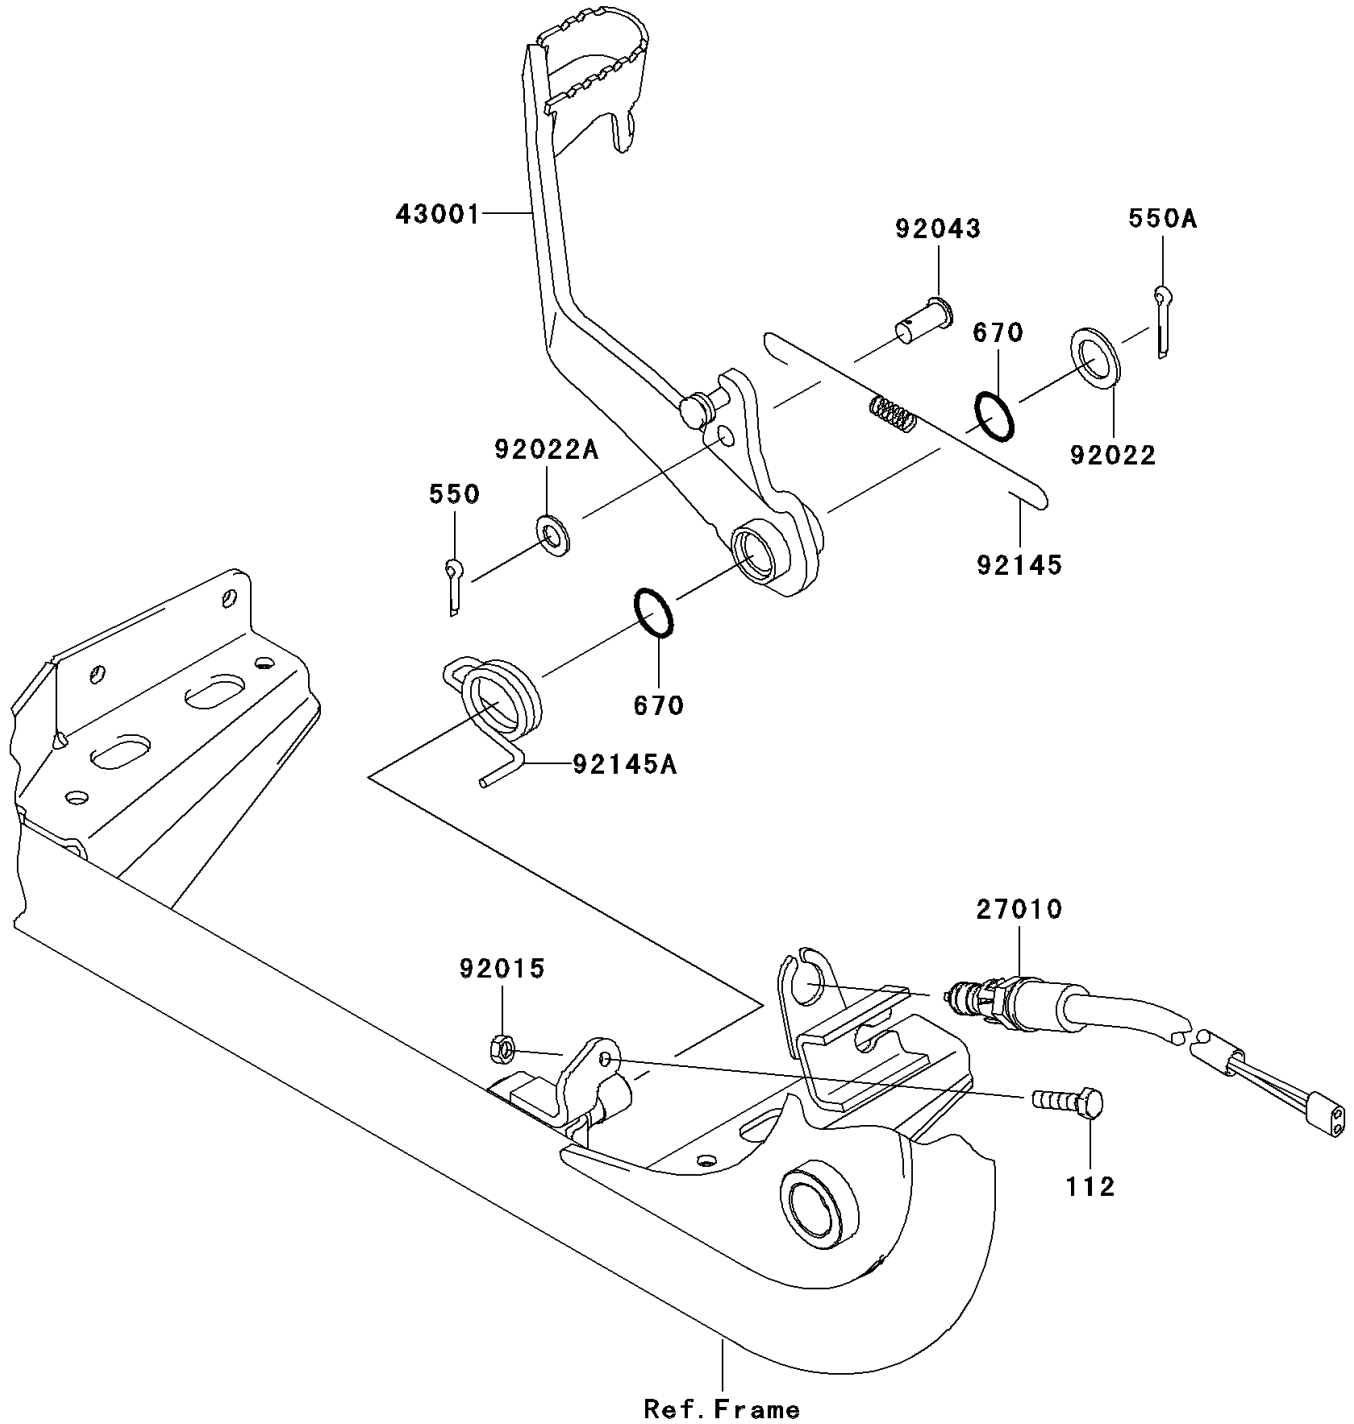

# 2008 Brute Force<sup>®</sup> 650 4x4 PARTS DIAGRAM

Brake Pedal

F2260

## 2008 Brute Force® 650 4x4 PARTS LIST

### Brake Pedal

ITEM NAME	PART NUMBER	QUANTITY
BOLT-UPSET,6X22 (Ref # 112)	112AA0622	1
PIN-COTTER,2.0X15 (Ref # 550)	550AA2015	1
PIN-COTTER,2.0X22 (Ref # 550A)	550AA2022	1
O RING,15MM (Ref # 670)	670B2015	2
SWITCH,BRAKE (Ref # 27010)	27010-1494	1
LEVER-BRAKE,PEDAL (Ref # 43001)	43001-0092	1
NUT,6MM (Ref # 92015)	92015-1410	1
WASHER,15.5X24X1.6 (Ref # 92022)	92022-1049	1
WASHER,8.5X16X1.2 (Ref # 92022A)	92022-1582	1
PIN,8X16 (Ref # 92043)	92043-1013	1
SPRING,BRAKE SWITCH (Ref # 92145)	92145-0056	1
SPRING,BRAKE PEDAL RETURN (Ref # 92145A)	92145-1421	1