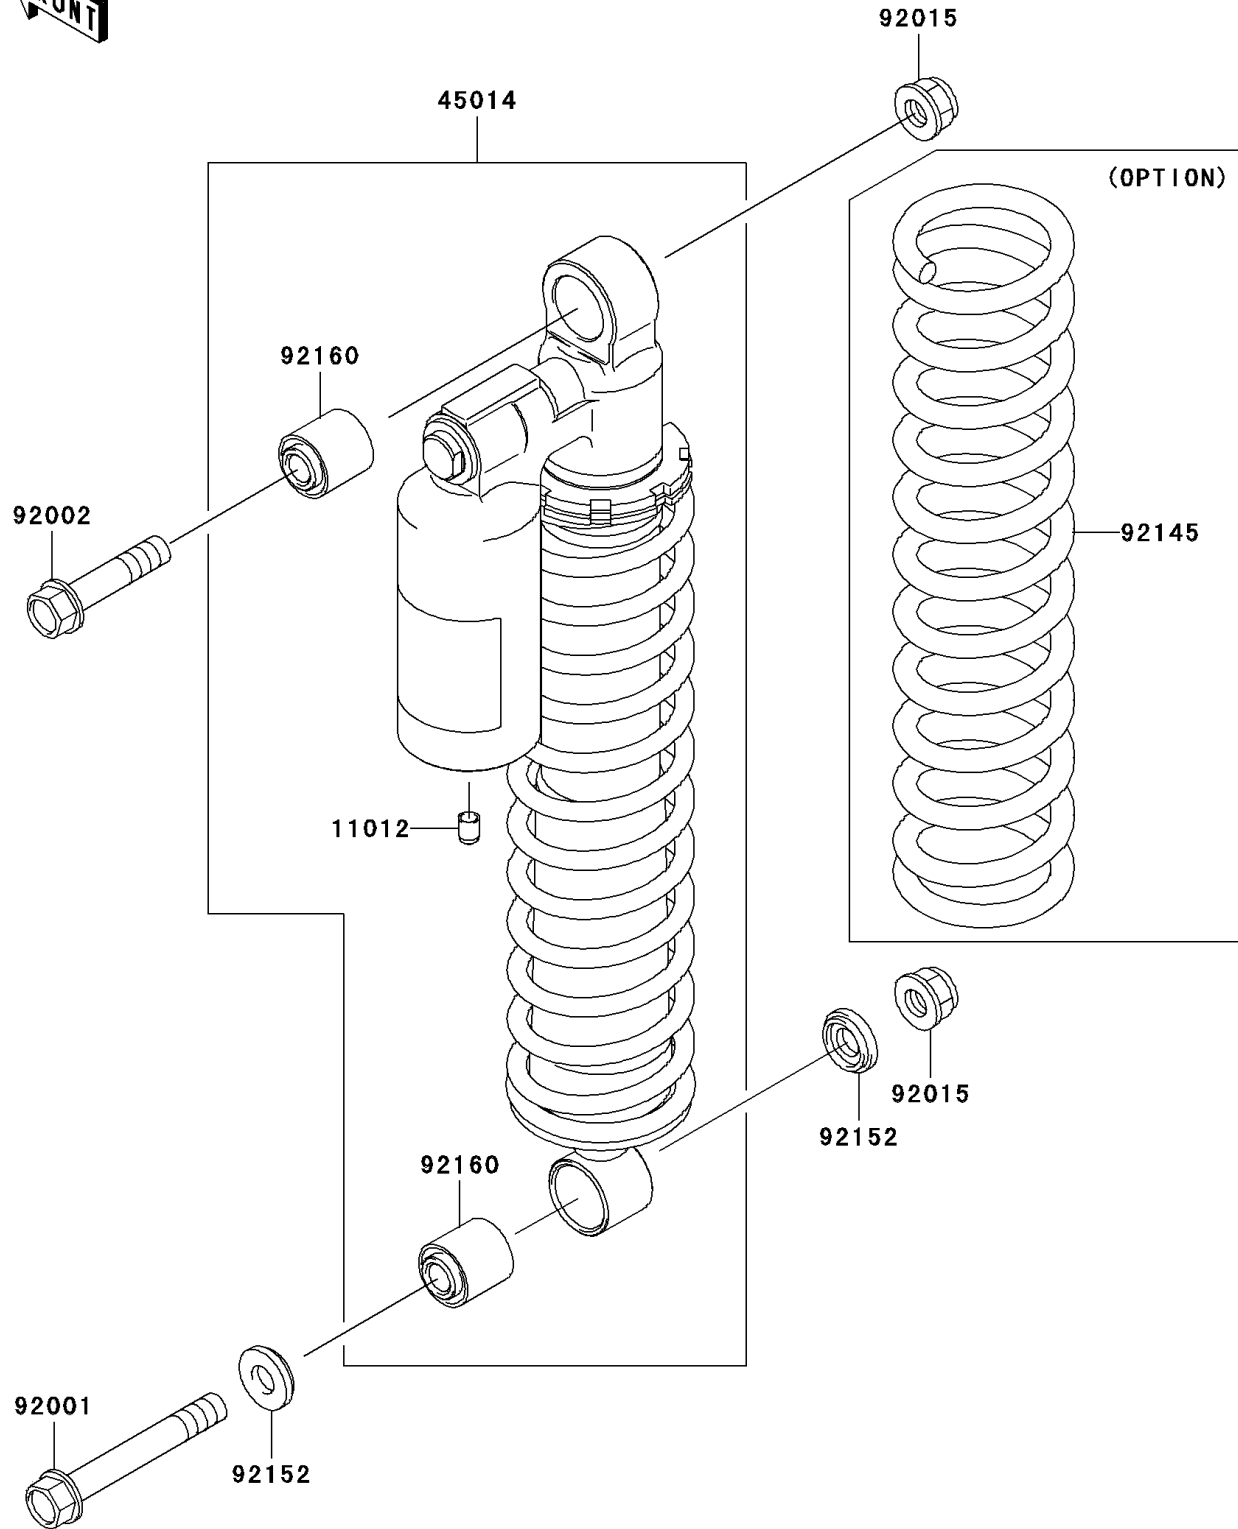

2007 Brute Force 650 4x4 PARTS DIAGRAM

Shock Absorber(s)

F2280

2007 Brute Force 650 4x4 PARTS LIST

Shock Absorber(s)

ITEM NAME	PART NUMBER	QUANTITY
CAP (Ref # 11012)	11012-1283	1
SHOCKABSORBER (Ref # 45014)	45014-0028	1
BOLT,FLANGED,12X88 (Ref # 92001)	92001-1693	1
BOLT,FLANGED,12X55 (Ref # 92002)	92002-1840	1
NUT,FLANGED,LOCK,12MM (Ref # 92015)	92015-1617	2
SPRING,REAR SHOCK,K=24.5N/MM (Ref # 92145)	92145-0231	1
COLLAR (Ref # 92152)	92152-1293	2
DAMPER,SHOCKABSORBER (Ref # 92160)	92160-1777	2