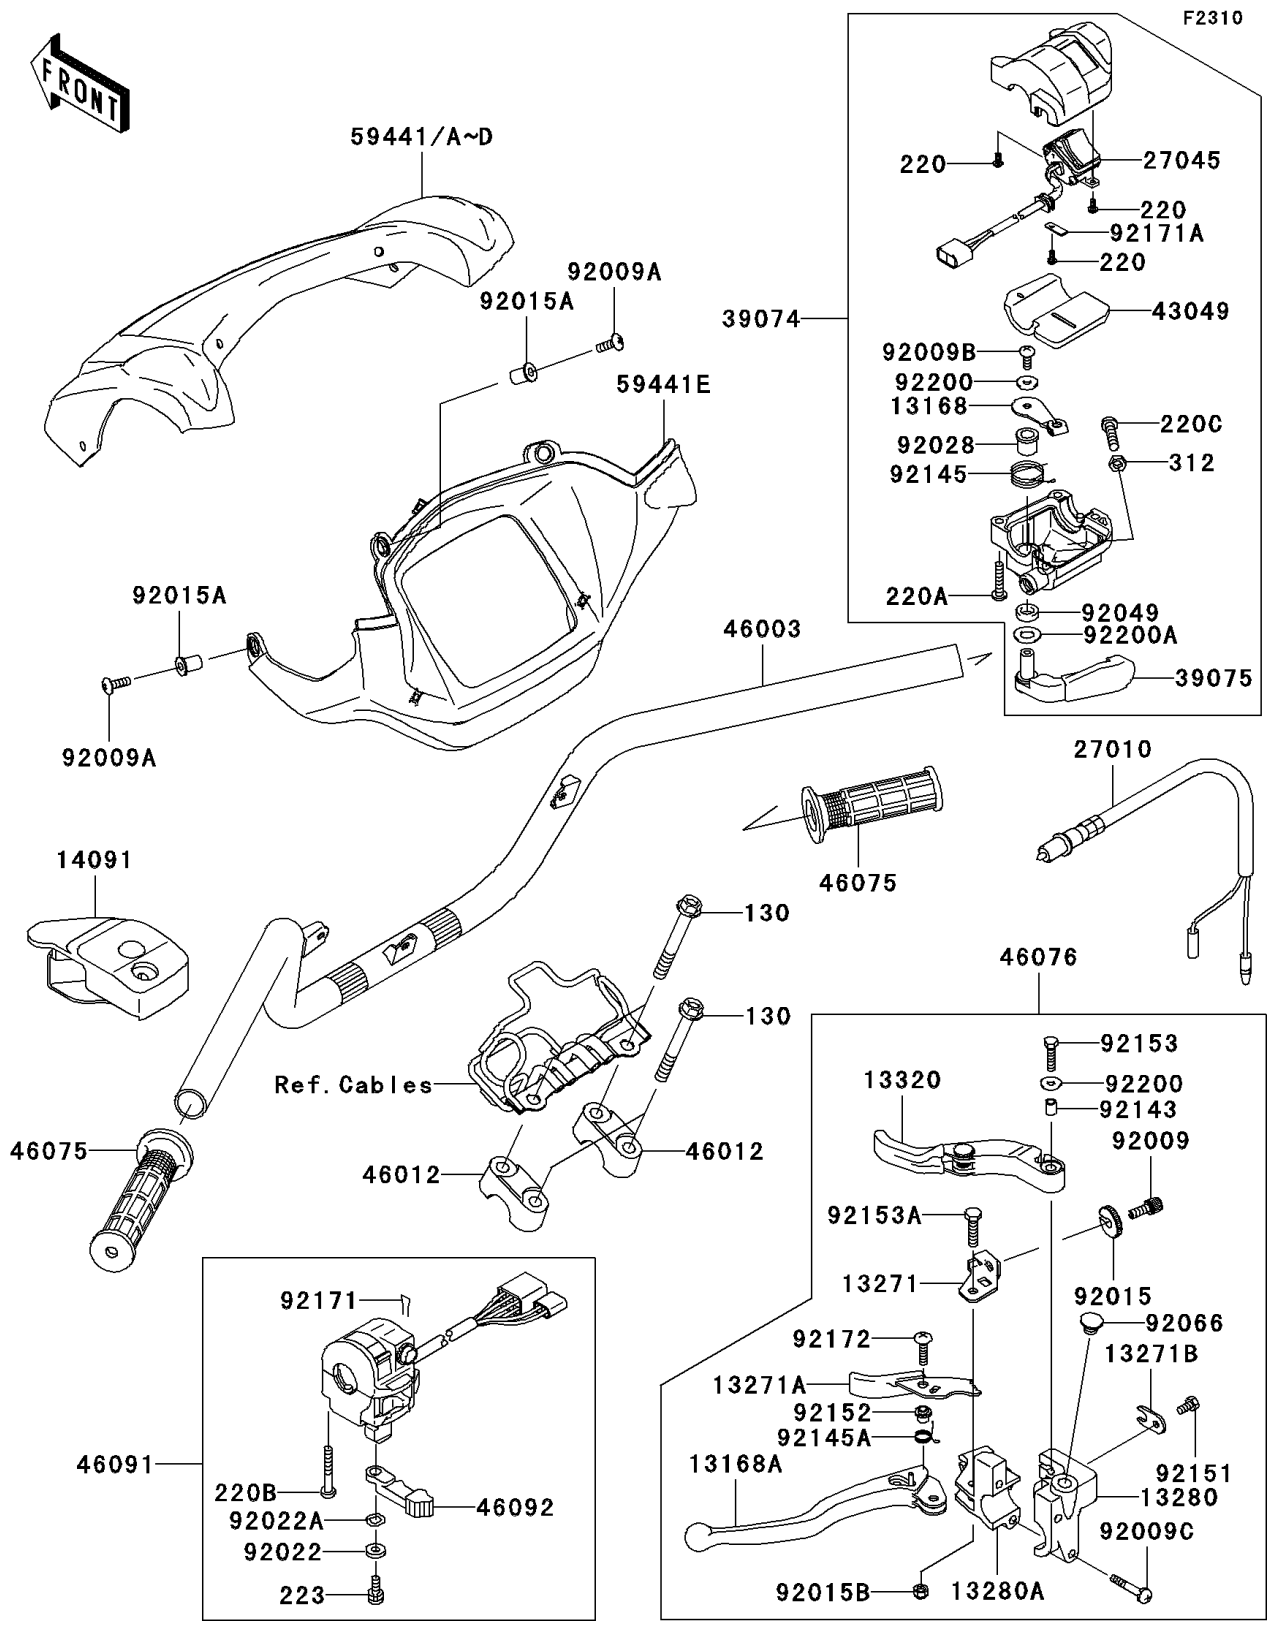

2009 Brute Force® 650 4x4 PARTS DIAGRAM

Handlebar

2009 Brute Force® 650 4x4 PARTS LIST

Handlebar

ITEM NAME	PART NUMBER	QUANTITY
LEVER (Ref # 13168)	13168-1715	1
LEVER,LH (Ref # 13168A)	13168-1736	1
PLATE,LOCK (Ref # 13271)	13271-1259	1
PLATE,LEVER LOCK (Ref # 13271A)	13271-1635	1
PLATE,WIRE OUTER STOPPER (Ref # 13271B)	13271-1636	1
HOLDER,DIFF LOCK LEVER (Ref # 13280)	13280-1226	1
HOLDER,LEVER,LH (Ref # 13280A)	13280-1227	1
LEVER-ASSY,DEFF LOCK (Ref # 13320)	13320-1018	1
COVER,DIFF LOCK LEVER (Ref # 14091)	14091-1403	1
SWITCH,BRAKE (Ref # 27010)	27010-1294	1
SWITCH-ASSY (Ref # 27045)	27045-0010	1
LEVER-ASSY-THROTTLE (Ref # 39074)	39074-0002	1
LEVER-THROTTLE (Ref # 39075)	39075-1062	1
PACKING (Ref # 43049)	43049-1088	1
HANDLE (Ref # 46003)	46003-1580	1
HOLDER-HANDLE (Ref # 46012)	46012-1168	2
GRIP,HANDLE (Ref # 46075)	46075-7501	2
LEVER-ASSY-GRIP,DEFF LOCK (Ref # 46076)	46076-1238	1
HOUSING-ASSY-CONTROL,LH (Ref # 46091)	46091-1847	1
LEVER-GRIP,CHOKE (Ref # 46092)	46092-1217	1
COVER-HANDLE,FR,W.GREEN (Ref # 59441A)	59441-0005-286	1
COVER-HANDLE,FR,L.GREEN (Ref # 59441B)	59441-0005-290	1
COVER-HANDLE,FR,S.RED (Ref # 59441C)	59441-0005-6B	1
COVER-HANDLE,FR,BLACK (Ref # 59441D)	59441-0005-839	1
COVER-HANDLE,RR,F.BLACK (Ref # 59441E)	59441-0006-6Z	1
SCREW,CABLE ADJUST,8MM (Ref # 92009)	92009-1435	1
SCREW,5X16,BLACK (Ref # 92009A)	92009-1654	4
SCREW (Ref # 92009B)	92009-1959	1
SCREW,6X30 (Ref # 92009C)	92009-1961	2