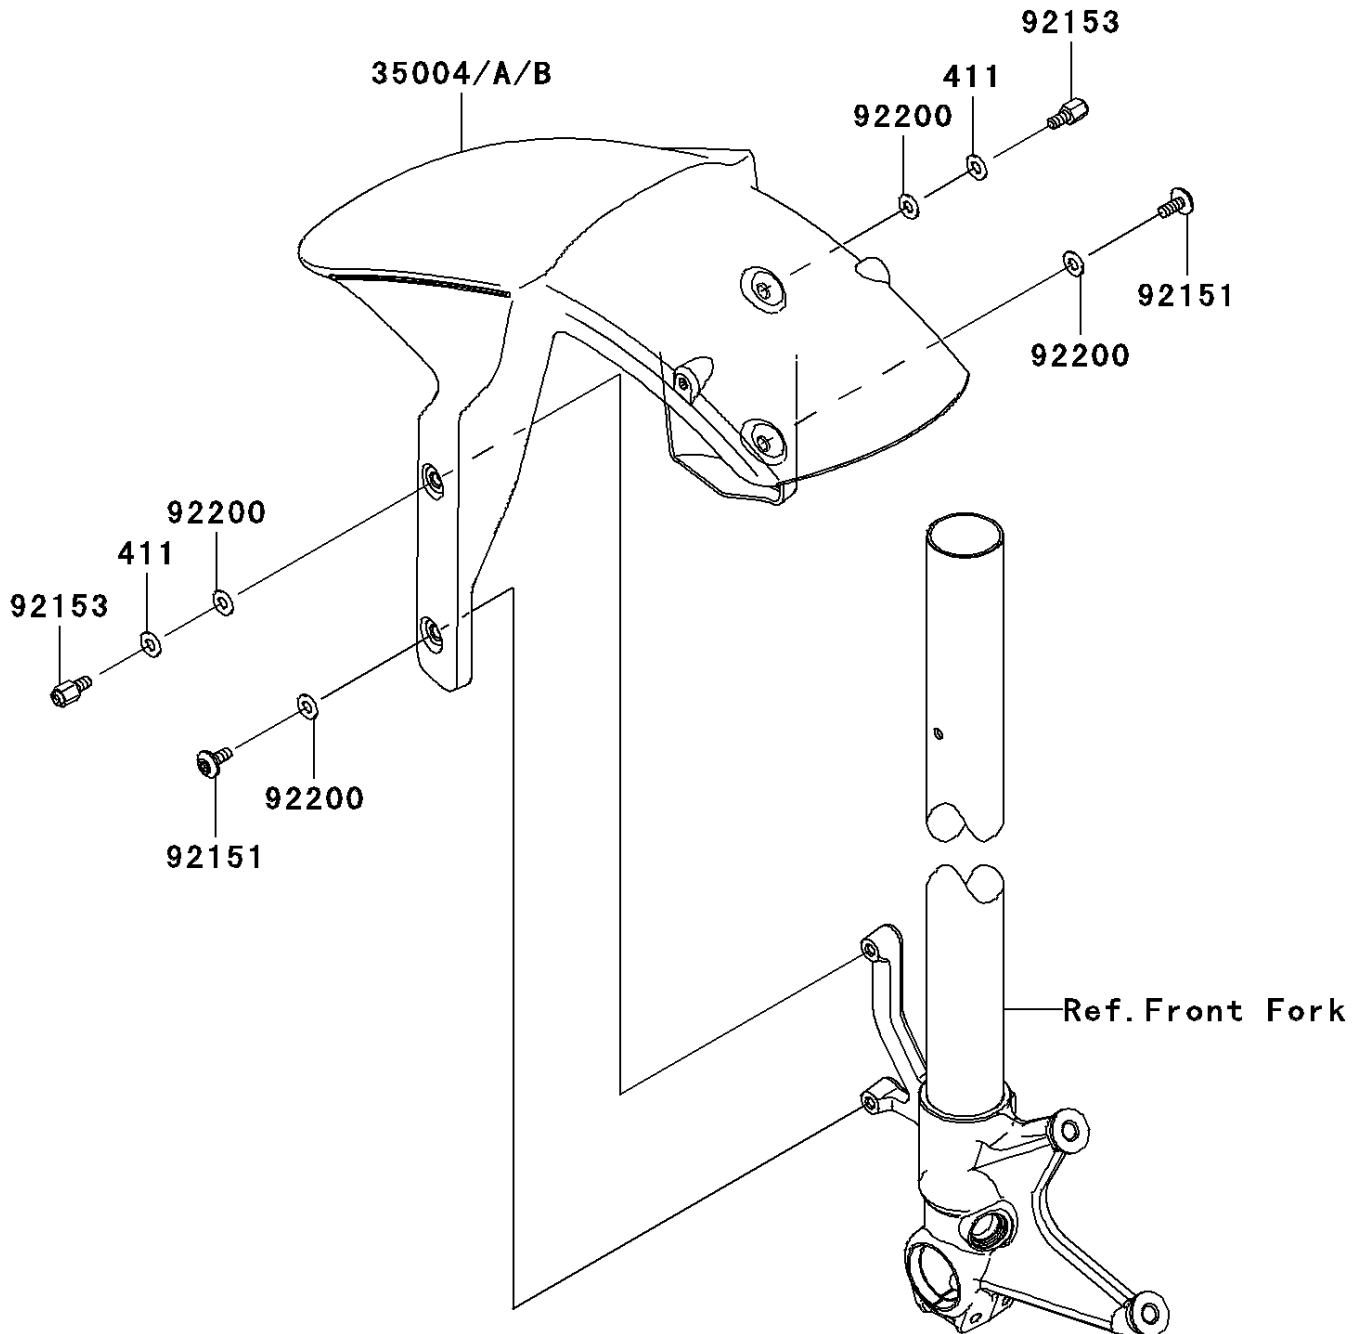

2012 NINJA® ZX™ -6R PARTS DIAGRAM

Front Fender(s)

F2171

2012 NINJA® ZX™ -6R PARTS LIST

Front Fender(s)

ITEM NAME	PART NUMBER	QUANTITY
WASHER-PLAIN,6.5X13X1 (Ref # 411)	411AB0600	2
FENDER-FRONT,P.RED (Ref # 35004)	35004-0118-234	1
FENDER-FRONT,F.EBONY (Ref # 35004A)	35004-0118-32N	1
FENDER-FRONT,L.GREEN (Ref # 35004B)	35004-0118-777	1
BOLT,SOCKET,6X14 (Ref # 92151)	92151-1654	2
BOLT,6MM (Ref # 92153)	92153-0335	2
WASHER,6.5X14X1 (Ref # 92200)	92200-1388	4