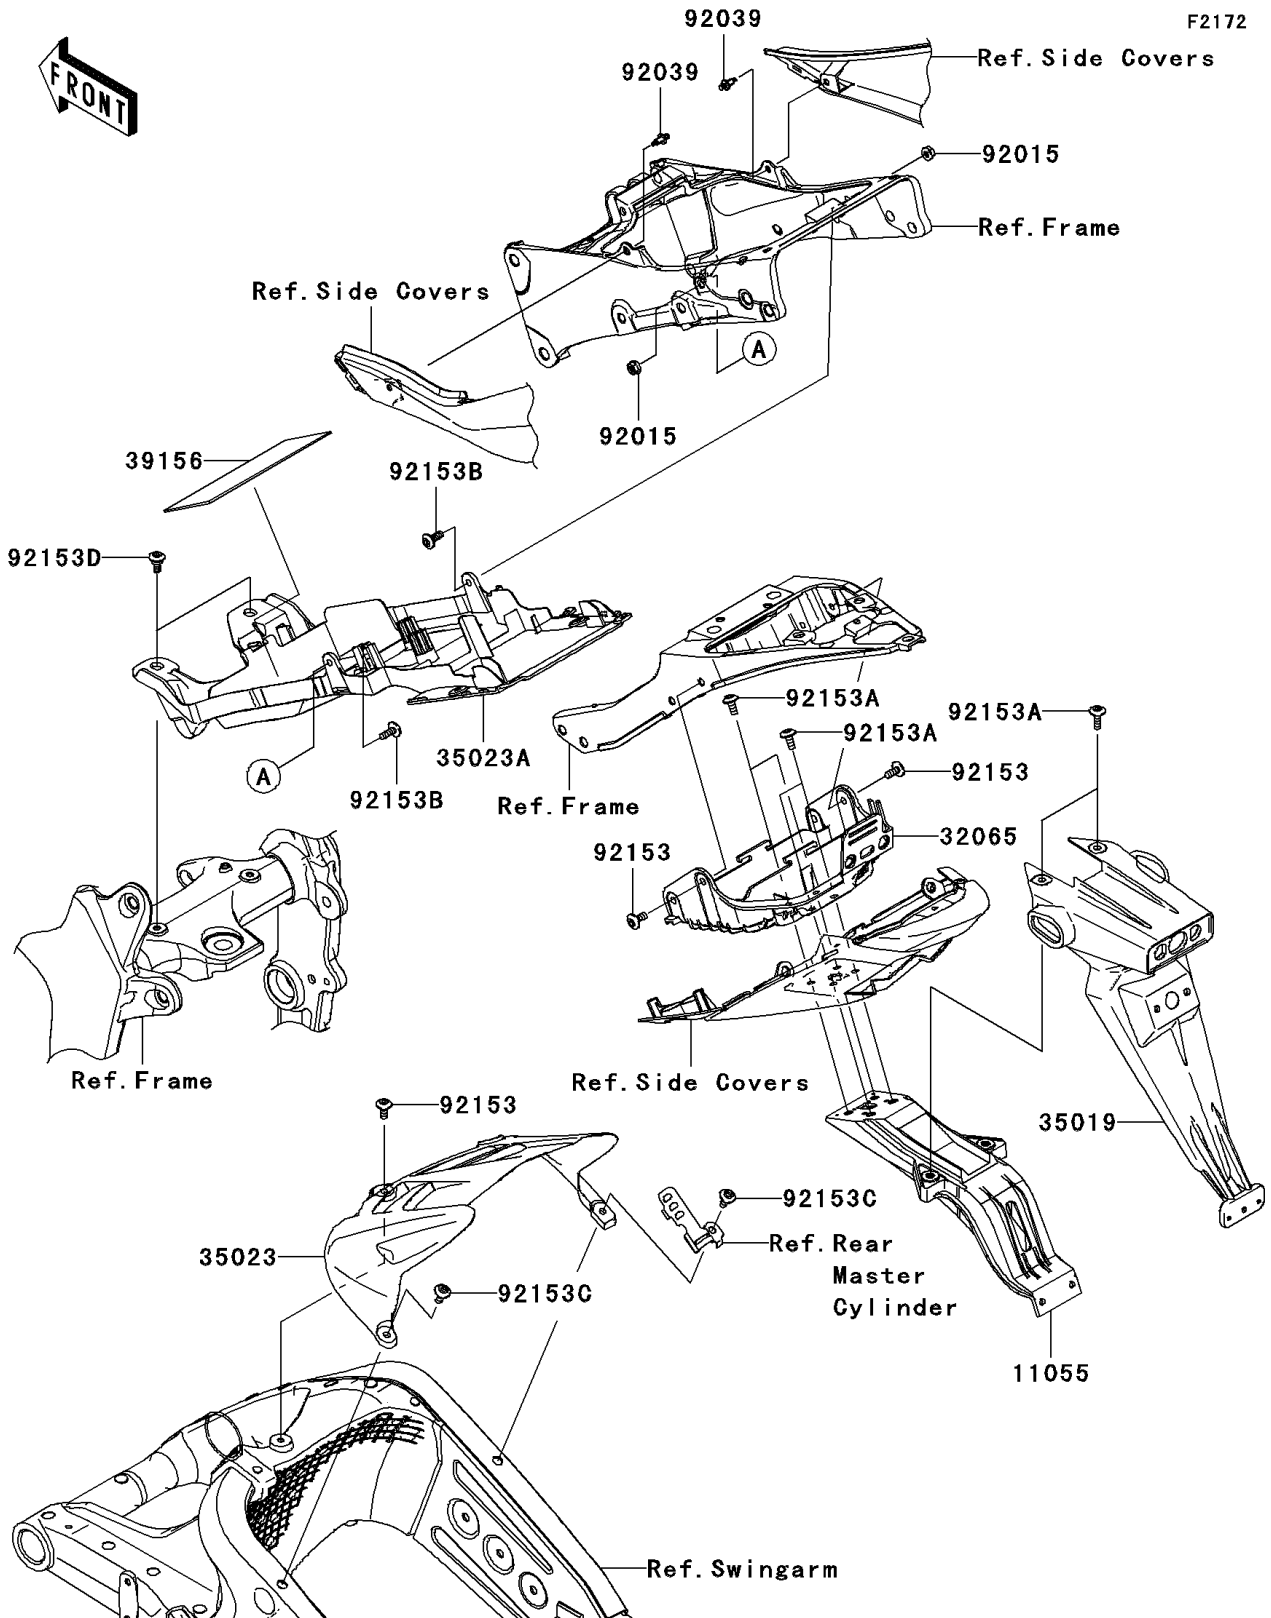

2012 NINJA® ZX™ -6R PARTS DIAGRAM

Rear Fender(s)

2012 NINJA® ZX™ -6R PARTS LIST

Rear Fender(s)

ITEM NAME	PART NUMBER	QUANTITY
BRACKET,FLAP STAY (Ref # 11055)	11055-1720	1
BRACKET-FENDER (Ref # 32065)	32065-0054	1
FLAP (Ref # 35019)	35019-0060	1
FENDER-REAR,INNER (Ref # 35023)	35023-0171	1
FENDER-REAR (Ref # 35023A)	35023-0172	1
PAD (Ref # 39156)	39156-0530	1
NUT,FLANGED,6MM,BLACK (Ref # 92015)	92015-1233	2
RIVET (Ref # 92039)	92039-0068	2
BOLT,SOCKET,6X14 (Ref # 92153)	92153-0422	5
BOLT,SOCKET,6X14 (Ref # 92153A)	92153-1446	6
BOLT,SOCKET,6X16 (Ref # 92153B)	92153-1526	2
BOLT,SOCKET,6X18 (Ref # 92153C)	92153-1675	2
BOLT,SOCKET,6MM (Ref # 92153D)	92153-1956	2