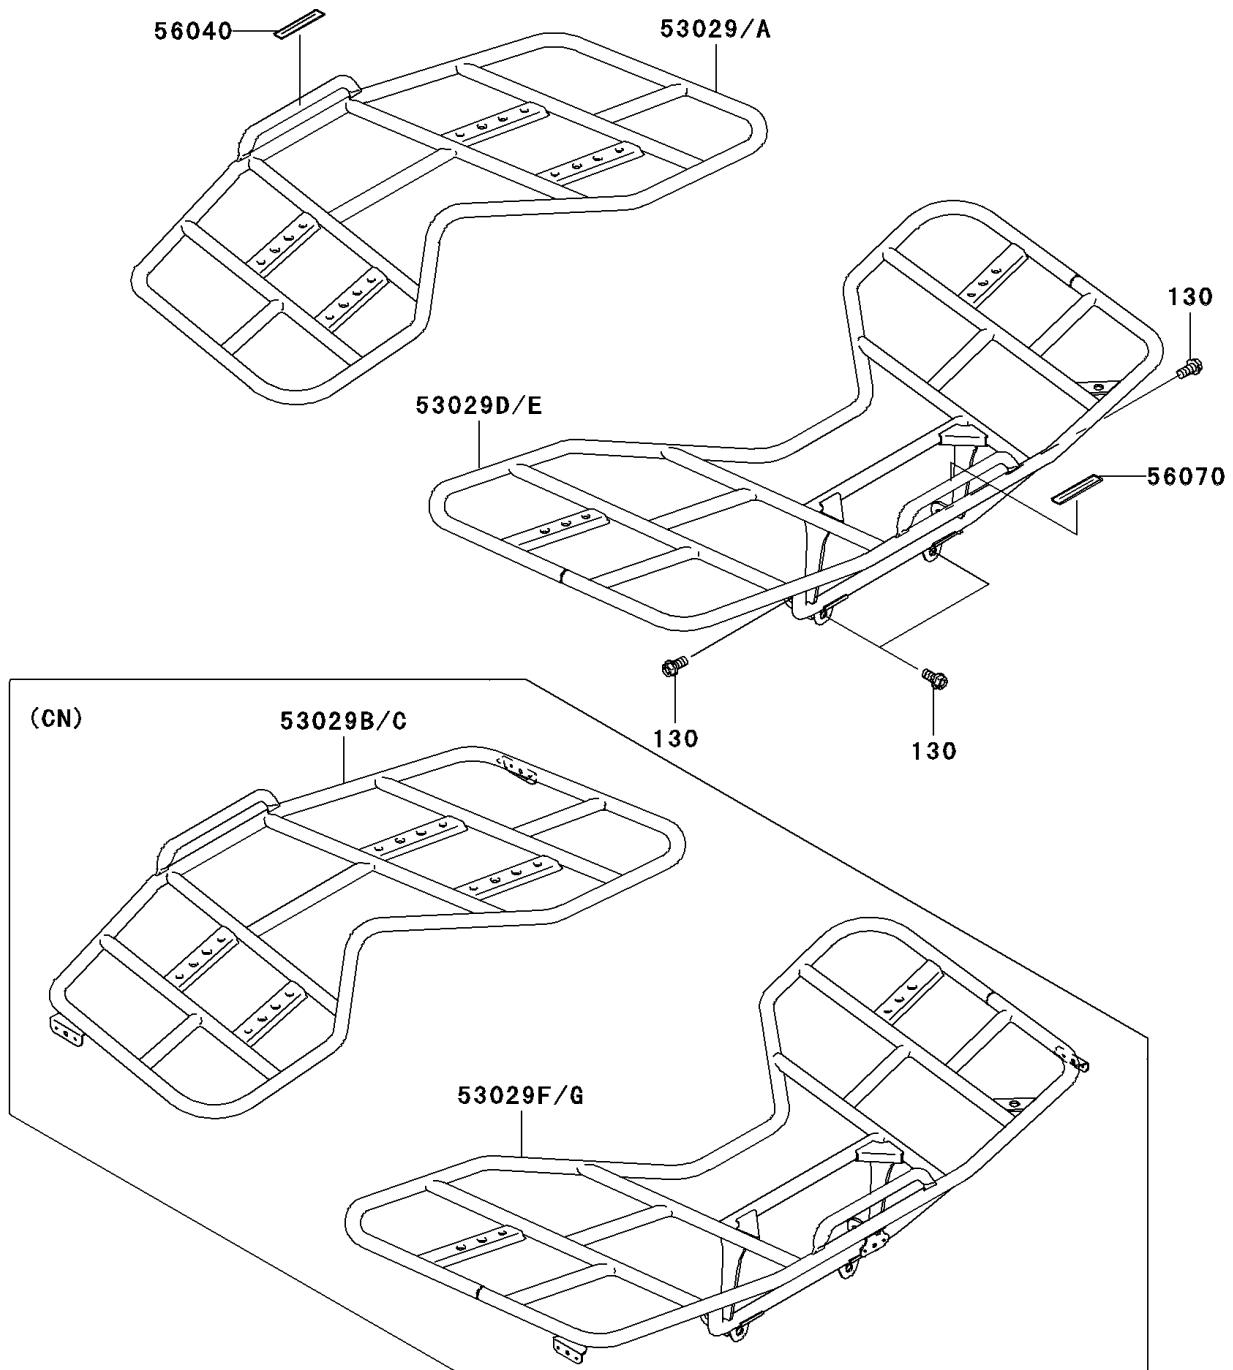

2006 Brute Force 650 4x4 PARTS DIAGRAM

Carrier(s)

F2520

2006 Brute Force 650 4x4 PARTS LIST

Carrier(s)

ITEM NAME	PART NUMBER	QUANTITY
BOLT-FLANGED,10X20 (Ref # 130)	130CB1020	4
LABEL-WARNING,MAXIMUM LOAD (Ref # 56040)	56040-1321	1
LABEL-WARNING,MAXIMUM LOAD (Ref # 56070)	56070-0041	1
CARRIER,FR,T.BLACK (Ref # 53029A)	53029-0003-388	1
CARRIER,FR,T.BLACK (Ref # 53029C)	53029-0007-388	1
CARRIER,RR,T.BLACK (Ref # 53029E)	53029-0016-388	1
CARRIER,RR,T.BLACK (Ref # 53029G)	53029-0025-388	1