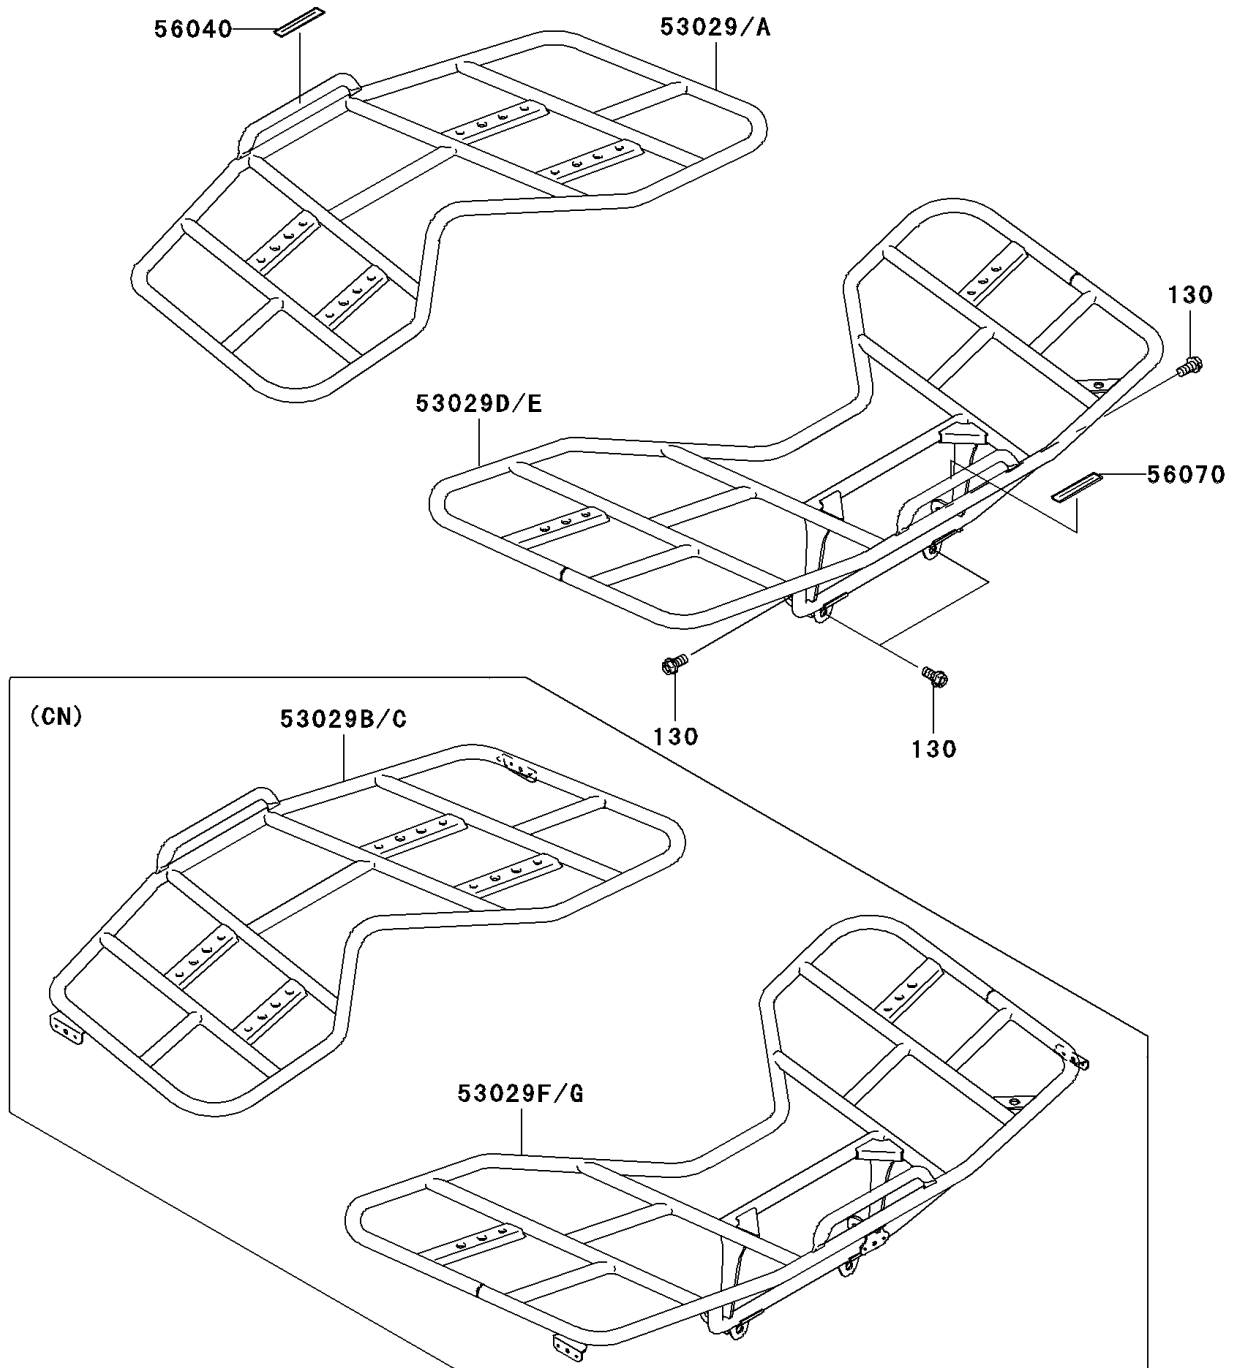

# 2008 Brute Force® 650 4x4 PARTS DIAGRAM

Carrier(s)

F2520

## 2008 Brute Force® 650 4x4 PARTS LIST

Carrier(s)

ITEM NAME	PART NUMBER	QUANTITY
BOLT-FLANGED,10X20 (Ref # 130)	130CB1020	4
LABEL-WARNING,MAXIMUM LOAD (Ref # 56040)	56040-1321	1
LABEL-WARNING,MAXIMUM LOAD (Ref # 56070)	56070-0041	1
CARRIER,FR,RED (Ref # 53029)	53029-0003-16I	1
CARRIER,FR,T.BLACK (Ref # 53029A)	53029-0003-388	1
CARRIER,FR,RED (Ref # 53029B)	53029-0007-16I	1
CARRIER,FR,T.BLACK (Ref # 53029C)	53029-0007-388	1
CARRIER,RR,RED (Ref # 53029D)	53029-0016-16I	1
CARRIER,RR,T.BLACK (Ref # 53029E)	53029-0016-388	1
CARRIER,RR,RED (Ref # 53029F)	53029-0025-16I	1
CARRIER,RR,T.BLACK (Ref # 53029G)	53029-0025-388	1