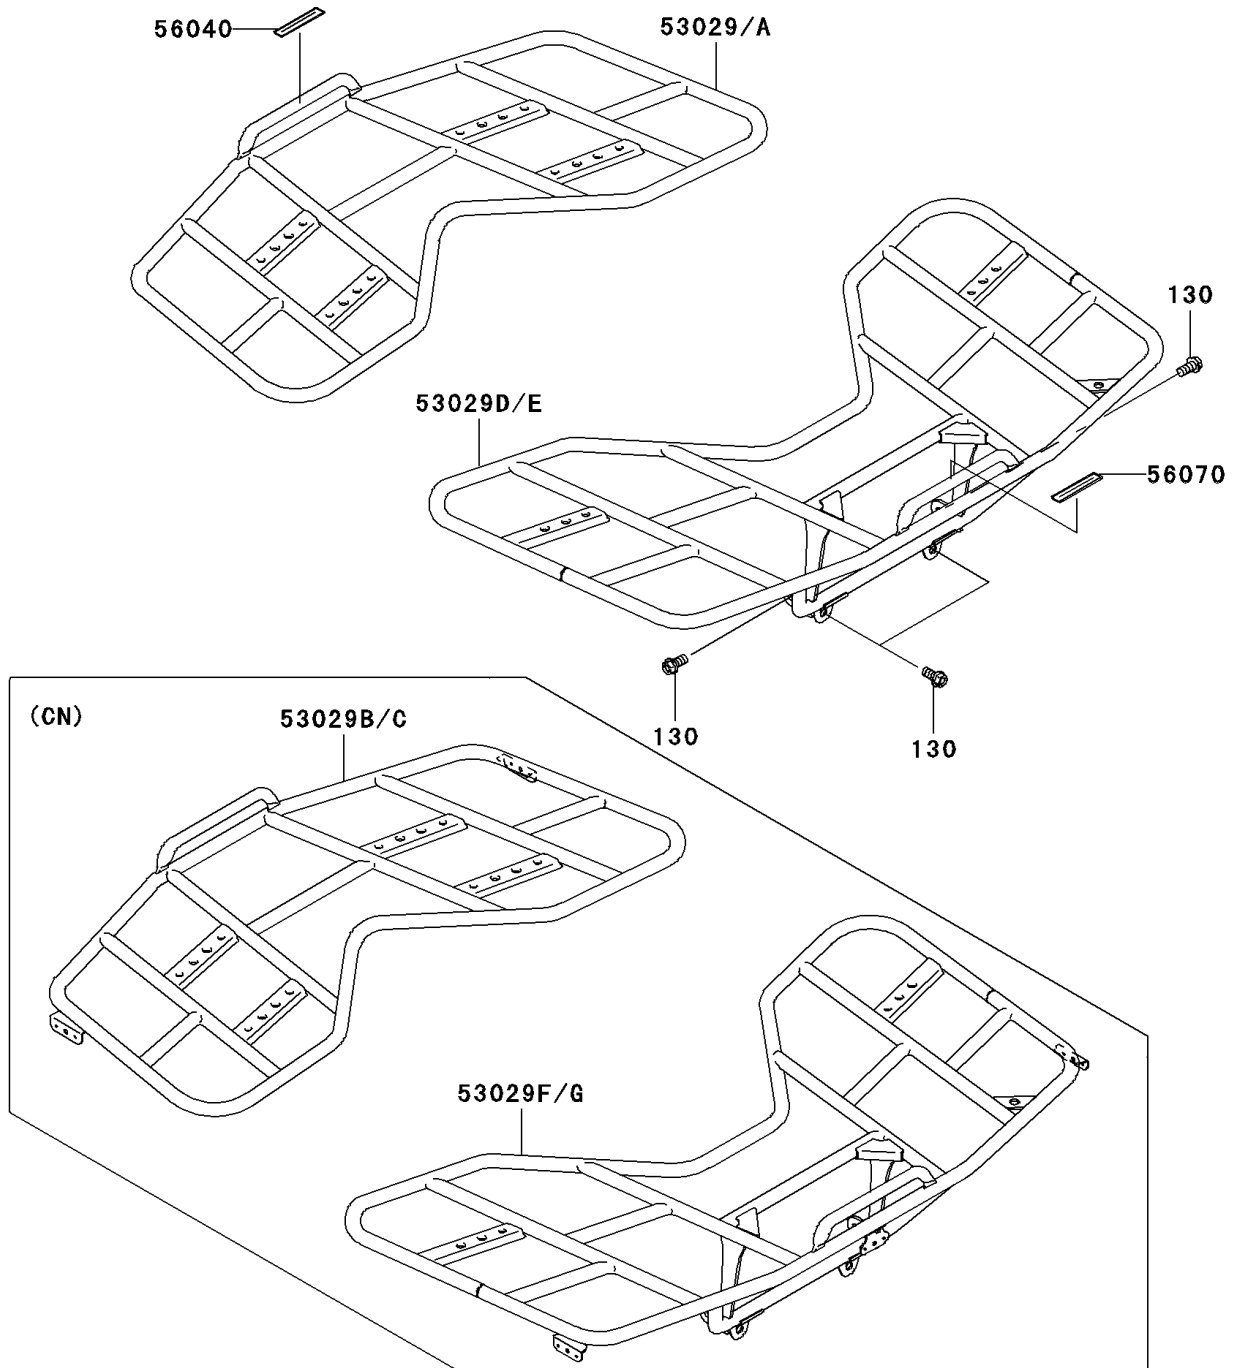

# 2010 Brute Force<sup>®</sup> 650 4x4 PARTS DIAGRAM

Carrier(s)

F2520

## 2010 Brute Force® 650 4x4 PARTS LIST

Carrier(s)

ITEM NAME	PART NUMBER	QUANTITY
BOLT-FLANGED,10X20 (Ref # 130)	130CB1020	4
LABEL-WARNING,MAXIMUM LOAD (Ref # 56040)	56040-1321	1
LABEL-WARNING,MAXIMUM LOAD (Ref # 56070)	56070-0041	1
CARRIER,FR,T.BLACK (Ref # 53029A)	53029-0003-388	1
CARRIER,FR,T.BLACK (Ref # 53029C)	53029-0007-388	1
CARRIER,RR,T.BLACK (Ref # 53029E)	53029-0016-388	1
CARRIER,RR,T.BLACK (Ref # 53029G)	53029-0025-388	1