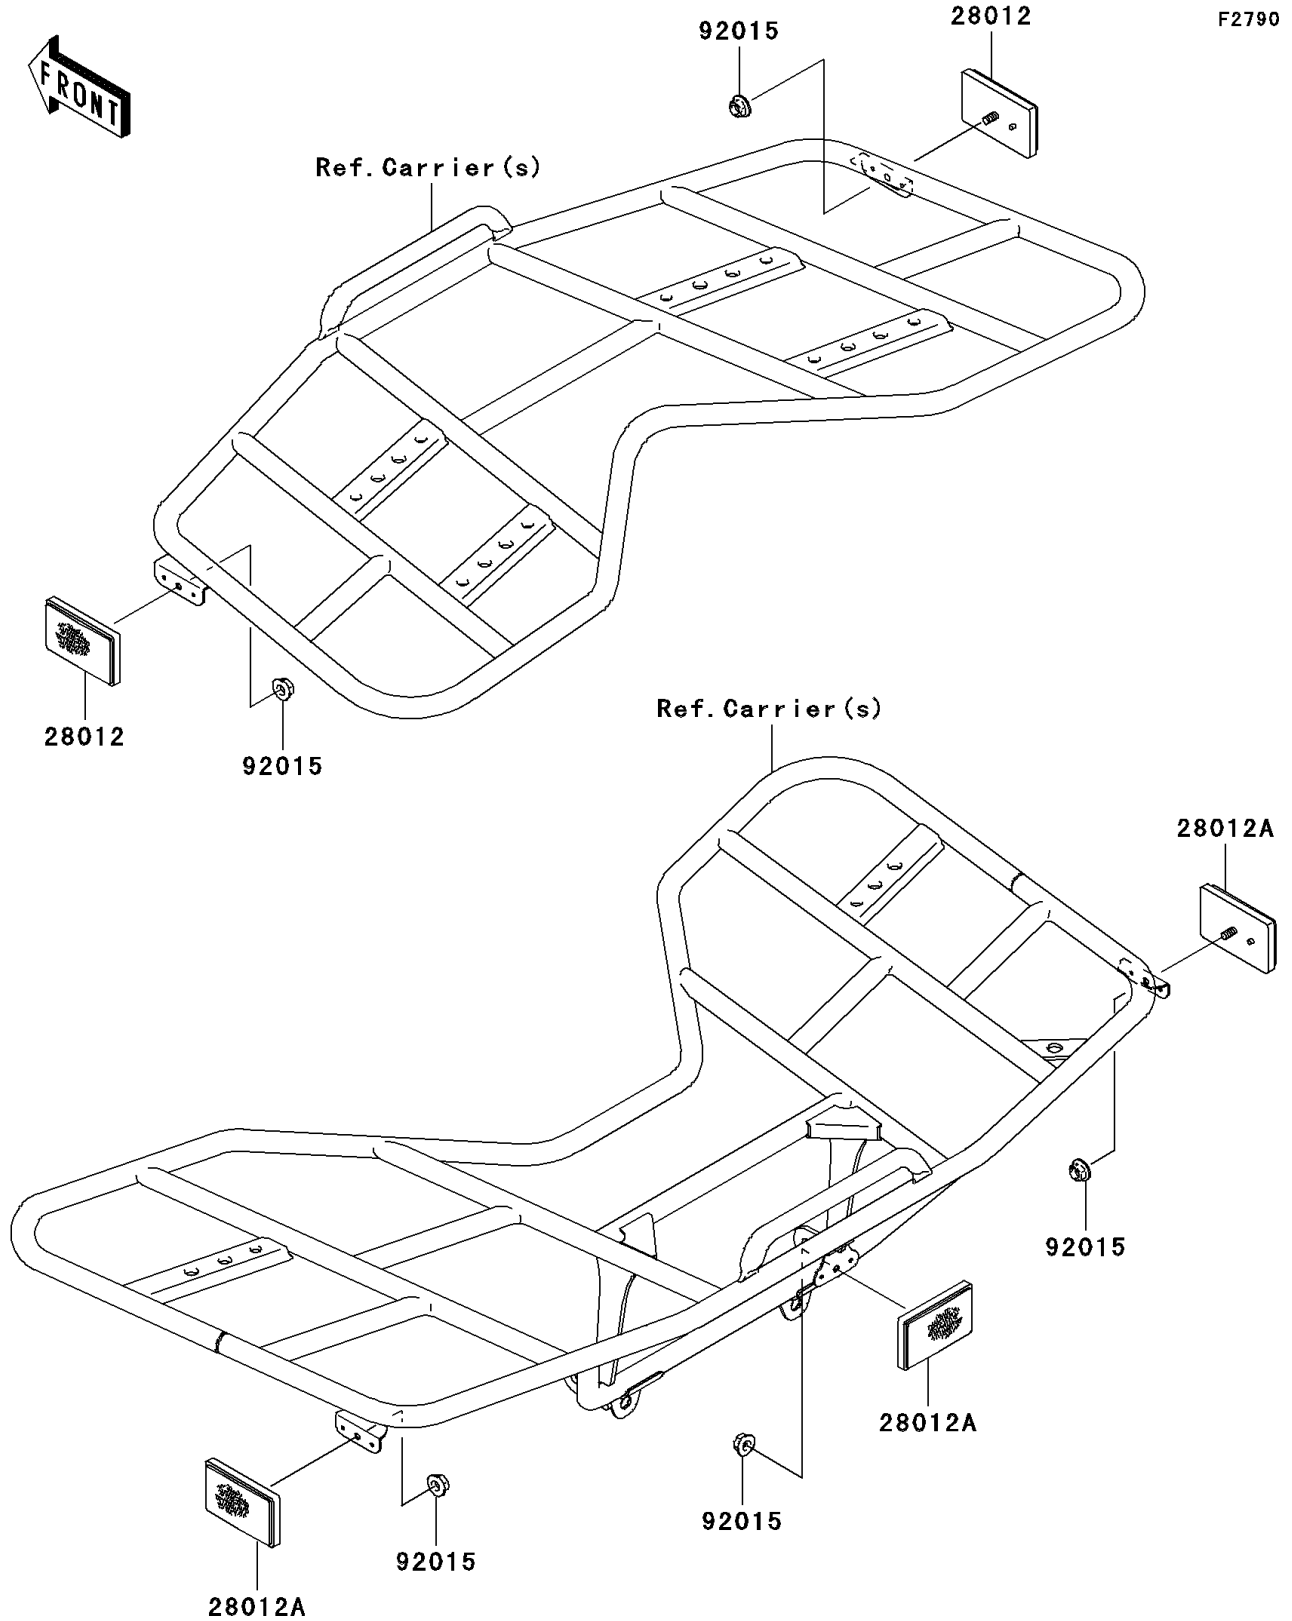

# 2006 Brute Force 650 4x4 PARTS DIAGRAM

Reflectors(CN)

## 2006 Brute Force 650 4x4 PARTS LIST

Reflectors(CN)

ITEM NAME	PART NUMBER	QUANTITY
REFLECTOR-REFLEX (Ref # 28012)	28012-1003	2
REFLECTOR-REFLEX (Ref # 28012A)	28012-1088	3
NUT,FLANGED,5MM (Ref # 92015)	92015-1259	5