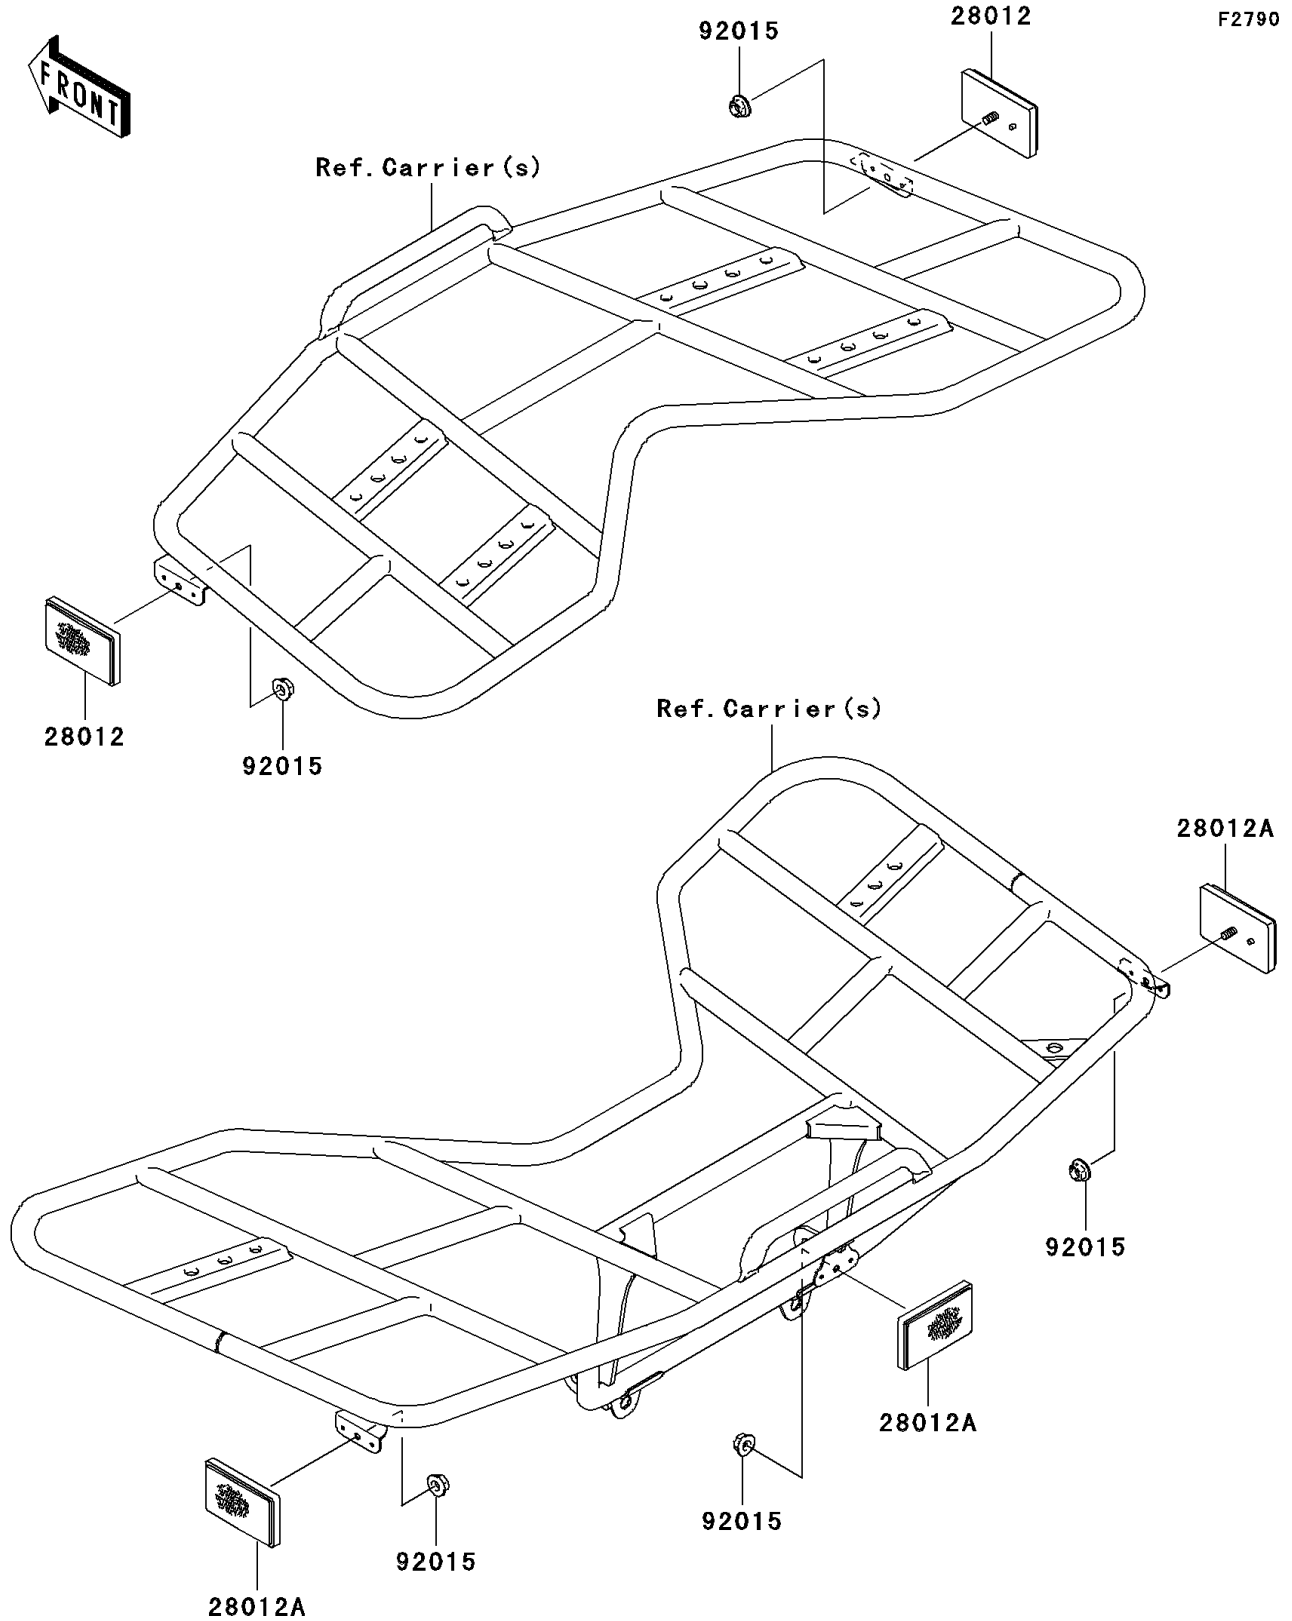

2006 Brute Force 650 4x4 PARTS DIAGRAM

Reflectors(CN)

2006 Brute Force 650 4x4 PARTS LIST

Reflectors(CN)

ITEM NAME	PART NUMBER	QUANTITY
REFLECTOR-REFLEX (Ref # 28012)	28012-1003	2
REFLECTOR-REFLEX (Ref # 28012A)	28012-1088	3
NUT,FLANGED,5MM (Ref # 92015)	92015-1259	5