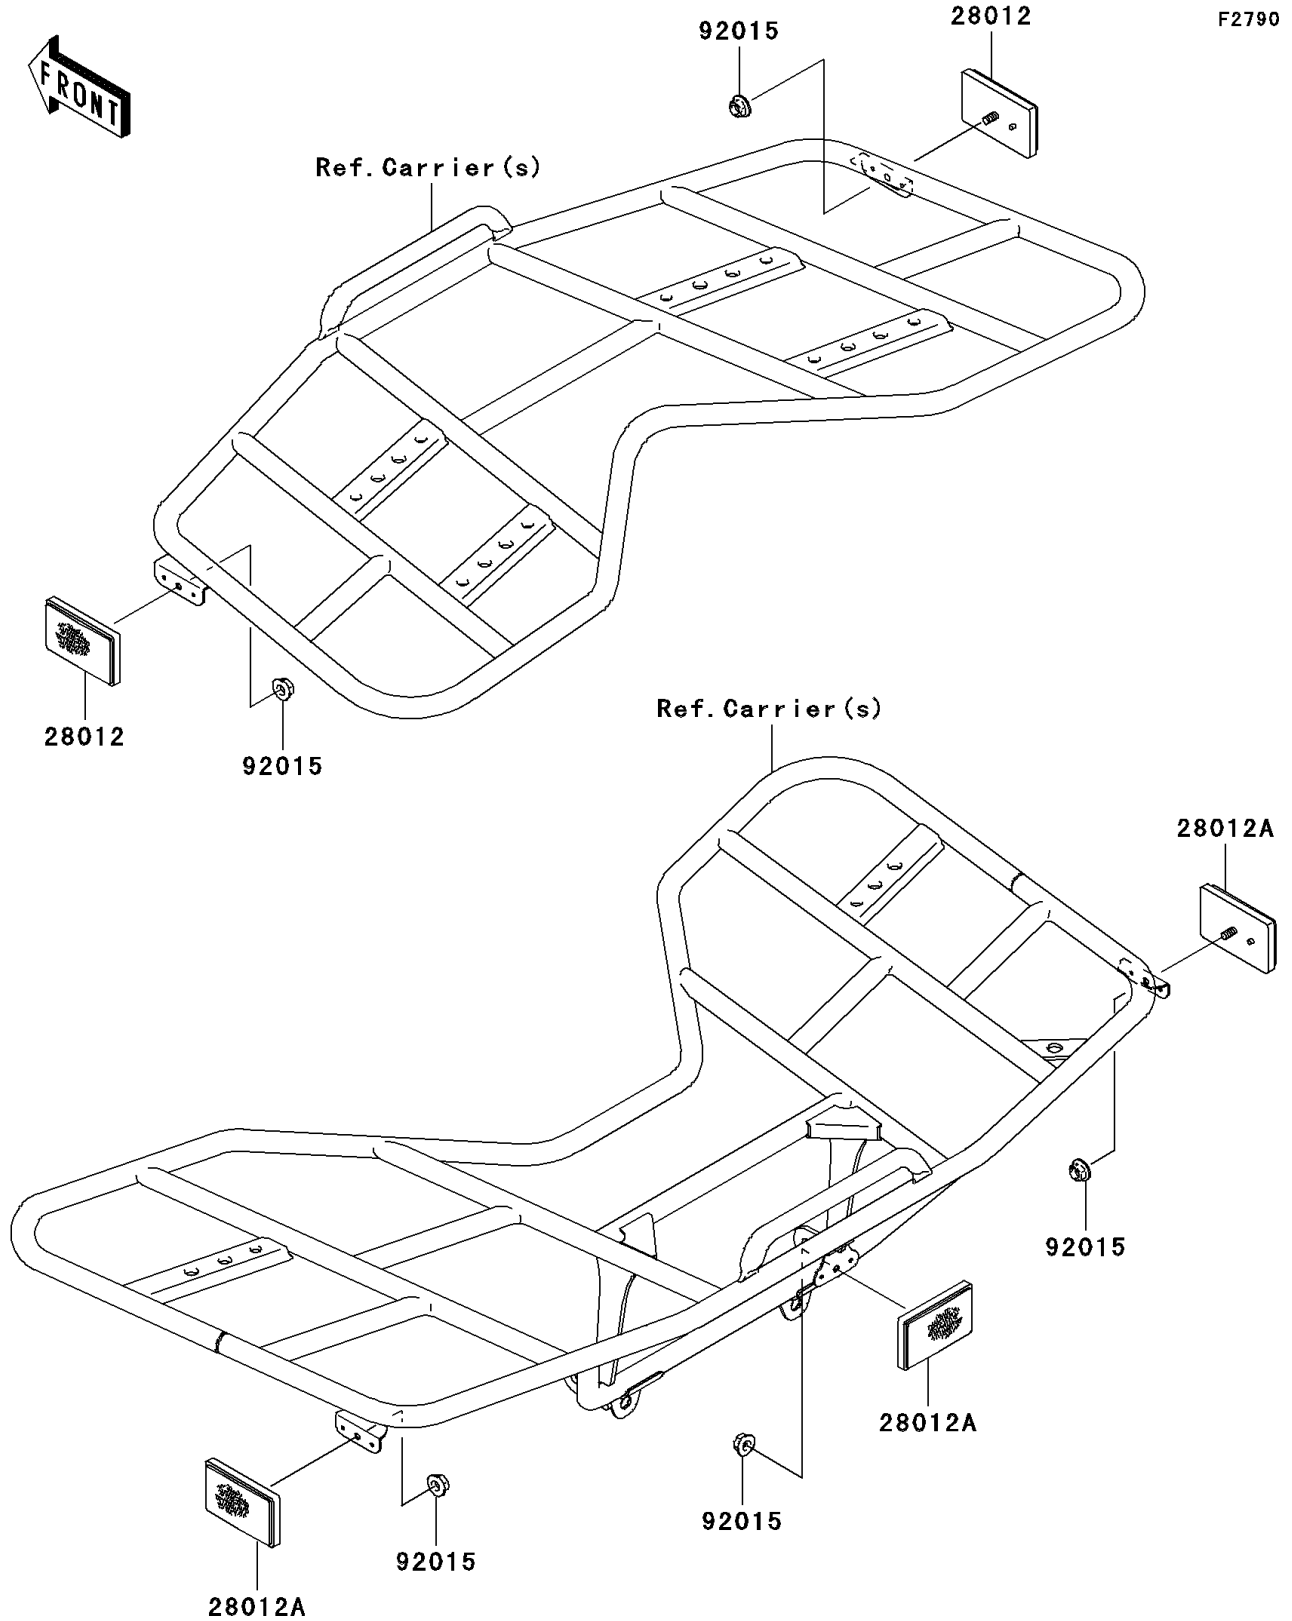

2008 Brute Force® 650 4x4 PARTS DIAGRAM

Reflectors(CN)

2008 Brute Force® 650 4x4 PARTS LIST

Reflectors(CN)

ITEM NAME	PART NUMBER	QUANTITY
REFLECTOR-REFLEX (Ref # 28012)	28012-1003	2
REFLECTOR-REFLEX (Ref # 28012A)	28012-1088	3
NUT,FLANGED,5MM (Ref # 92015)	92015-1259	5