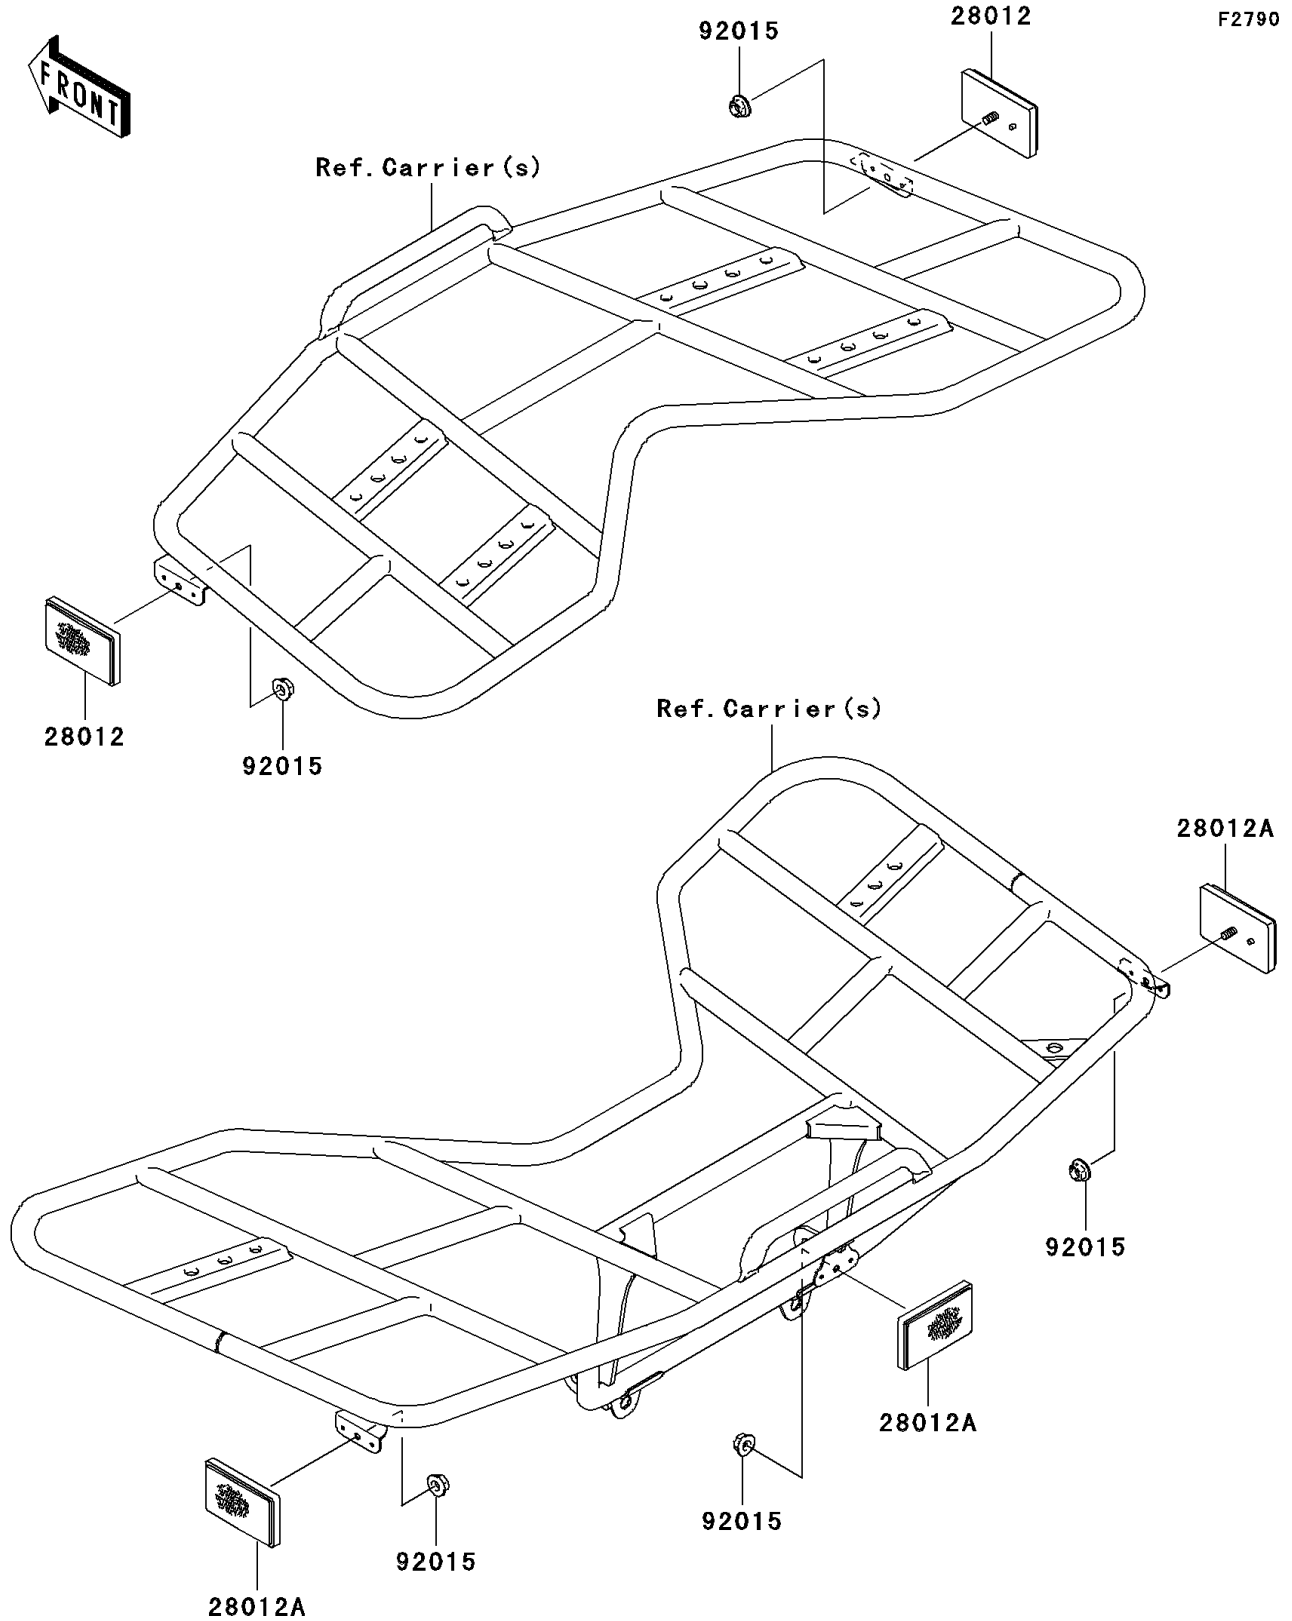

2009 Brute Force® 650 4x4 PARTS DIAGRAM

Reflectors(CN)

2009 Brute Force® 650 4x4 PARTS LIST

Reflectors(CN)

ITEM NAME	PART NUMBER	QUANTITY
REFLECTOR-REFLEX (Ref # 28012)	28012-1003	2
REFLECTOR-REFLEX (Ref # 28012A)	28012-1088	3
NUT,FLANGED,5MM (Ref # 92015)	92015-1259	5