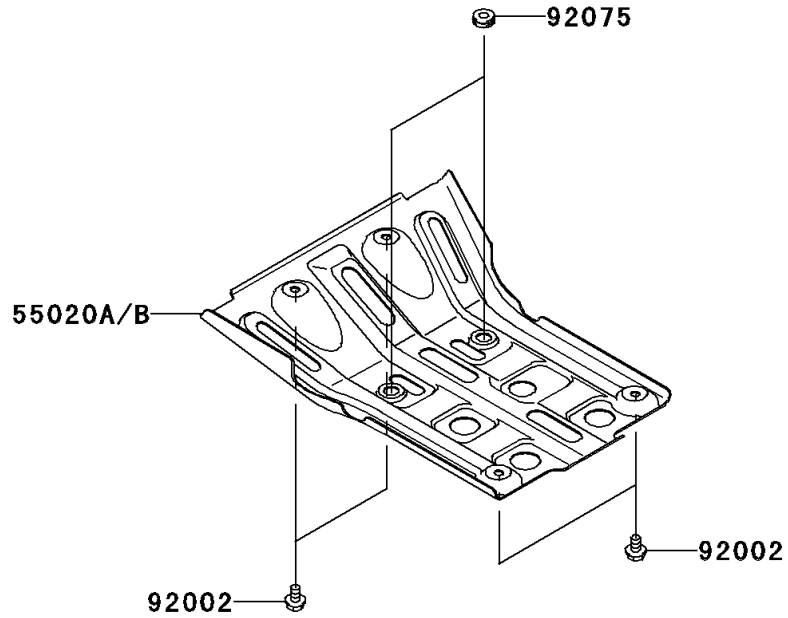

2007 Brute Force 650 4x4 PARTS DIAGRAM

Optional Parts(Guard)

F2890

2007 Brute Force 650 4x4 PARTS LIST

Optional Parts(Guard)

ITEM NAME	PART NUMBER	QUANTITY
BOLT-FLANGED-SMALL,6X12 (Ref # 132)	132BB0612	2
BOLT-FLANGED-SMALL,8X16 (Ref # 132A)	132BB0816	2
GUARD,ENGINE,UNDER (Ref # 55020)	55020-1712	1
GUARD,FRONT SKID,T.BLACK (Ref # 55020B)	55020-1748-388	1
GUARD,SWING ARM (Ref # 55020C)	55020-1756	1
BOLT,6X10 (Ref # 92002)	92002-1449	8
DAMPER (Ref # 92075)	92075-051	6
DAMPER (Ref # 92075A)	92075-1002	1
DAMPER (Ref # 92075B)	92075-157	2