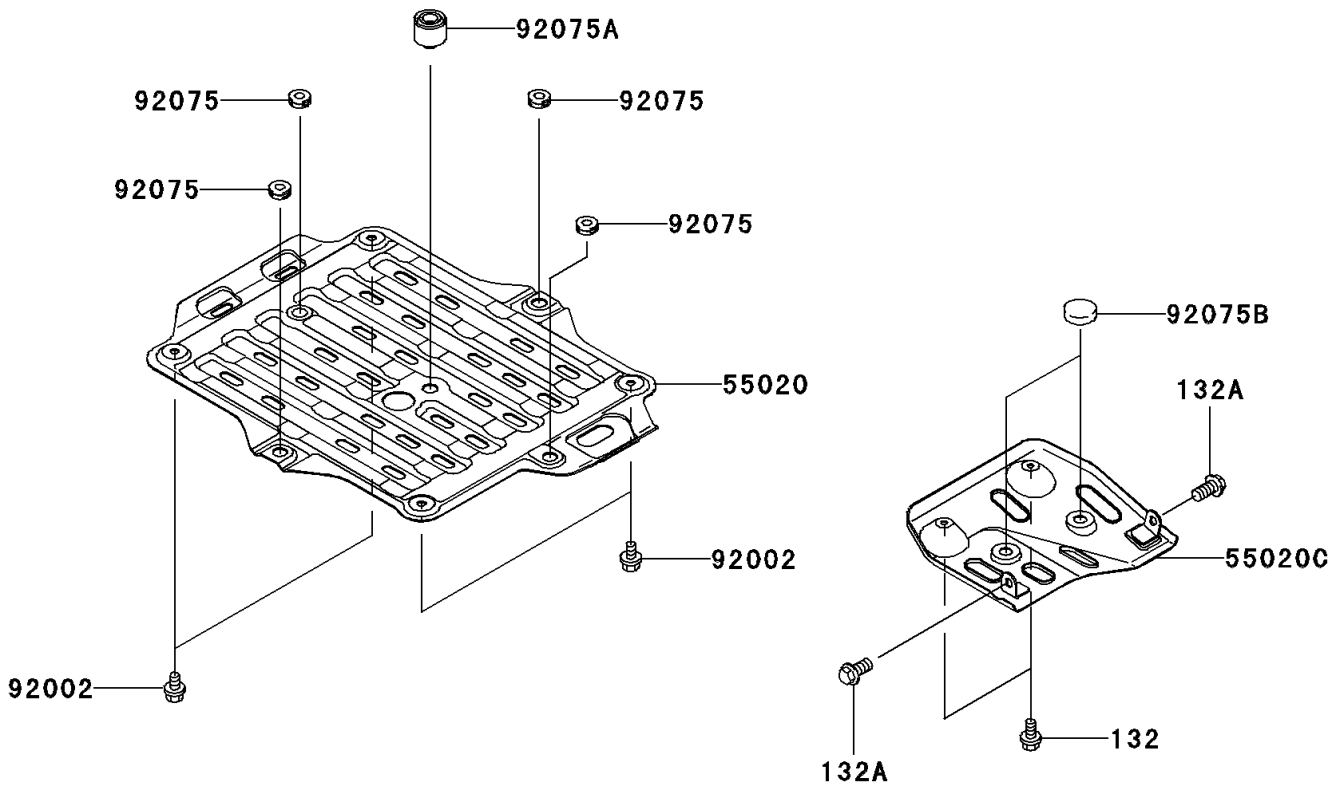

2007 Brute Force 650 4x4 PARTS DIAGRAM

Optional Parts(Guard)

F2890

2007 Brute Force 650 4x4 PARTS LIST

Optional Parts(Guard)

ITEM NAME	PART NUMBER	QUANTITY
BOLT-FLANGED-SMALL,6X12 (Ref # 132)	132BB0612	2
BOLT-FLANGED-SMALL,8X16 (Ref # 132A)	132BB0816	2
GUARD,ENGINE,UNDER (Ref # 55020)	55020-1712	1
GUARD,FRONT SKID,T.BLACK (Ref # 55020B)	55020-1748-388	1
GUARD,SWING ARM (Ref # 55020C)	55020-1756	1
BOLT,6X10 (Ref # 92002)	92002-1449	8
DAMPER (Ref # 92075)	92075-051	6
DAMPER (Ref # 92075A)	92075-1002	1
DAMPER (Ref # 92075B)	92075-157	2