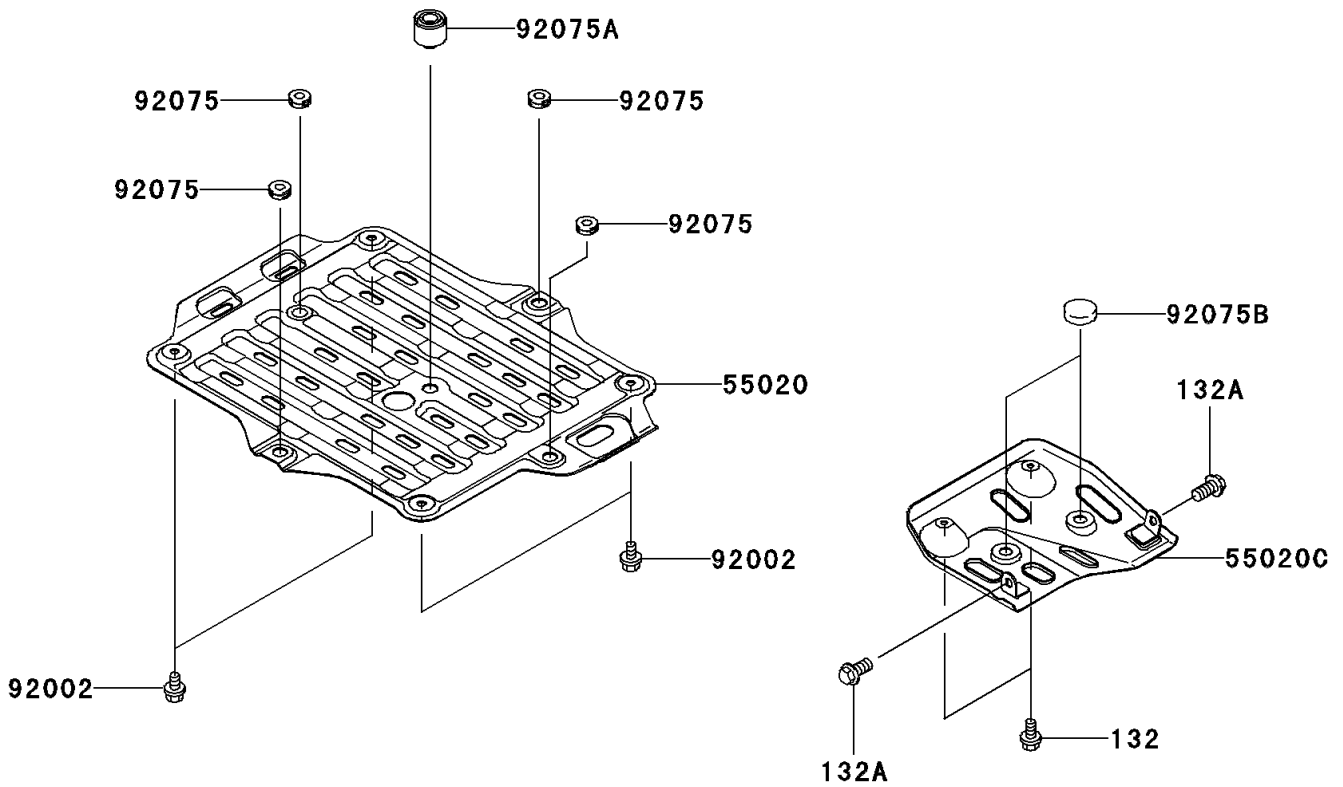

2008 Brute Force® 650 4x4 PARTS DIAGRAM

Optional Parts(Guard)

F2890

2008 Brute Force® 650 4x4 PARTS LIST

Optional Parts(Guard)

ITEM NAME	PART NUMBER	QUANTITY
BOLT-FLANGED-SMALL,6X12 (Ref # 132)	132BB0612	2
BOLT-FLANGED-SMALL,8X16 (Ref # 132A)	132BB0816	2
GUARD,ENGINE,UNDER (Ref # 55020)	55020-1712	1
GUARD,FRONT SKID,T.BLACK (Ref # 55020B)	55020-1748-388	1
GUARD,SWING ARM (Ref # 55020C)	55020-1756	1
BOLT,6X10 (Ref # 92002)	92002-1449	8
DAMPER (Ref # 92075)	92075-051	6
DAMPER (Ref # 92075A)	92075-1002	1
DAMPER (Ref # 92075B)	92075-157	2