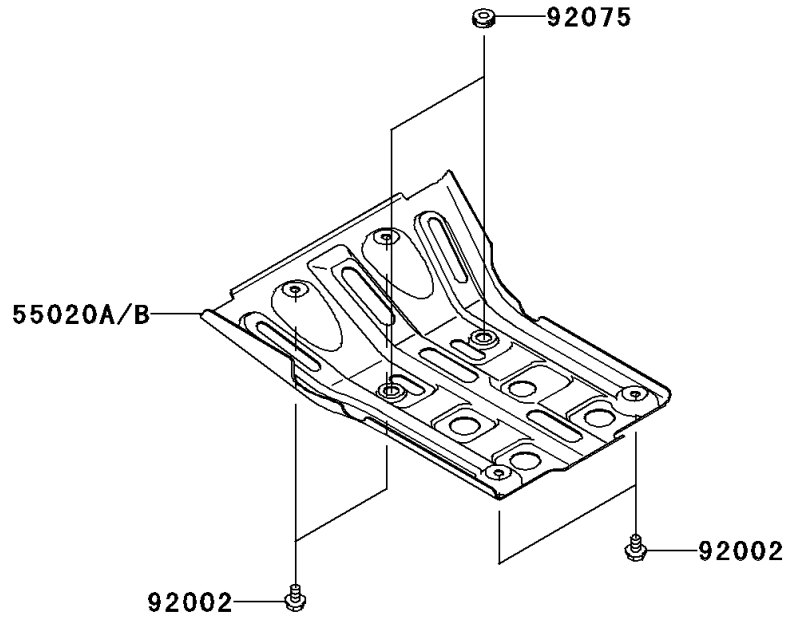

2008 Brute Force® 650 4x4 PARTS DIAGRAM

Optional Parts(Guard)

F2890

2008 Brute Force® 650 4x4 PARTS LIST

Optional Parts(Guard)

ITEM NAME	PART NUMBER	QUANTITY
BOLT-FLANGED-SMALL,6X12 (Ref # 132)	132BB0612	2
BOLT-FLANGED-SMALL,8X16 (Ref # 132A)	132BB0816	2
GUARD,ENGINE,UNDER (Ref # 55020)	55020-1712	1
GUARD,FRONT SKID,T.BLACK (Ref # 55020B)	55020-1748-388	1
GUARD,SWING ARM (Ref # 55020C)	55020-1756	1
BOLT,6X10 (Ref # 92002)	92002-1449	8
DAMPER (Ref # 92075)	92075-051	6
DAMPER (Ref # 92075A)	92075-1002	1
DAMPER (Ref # 92075B)	92075-157	2