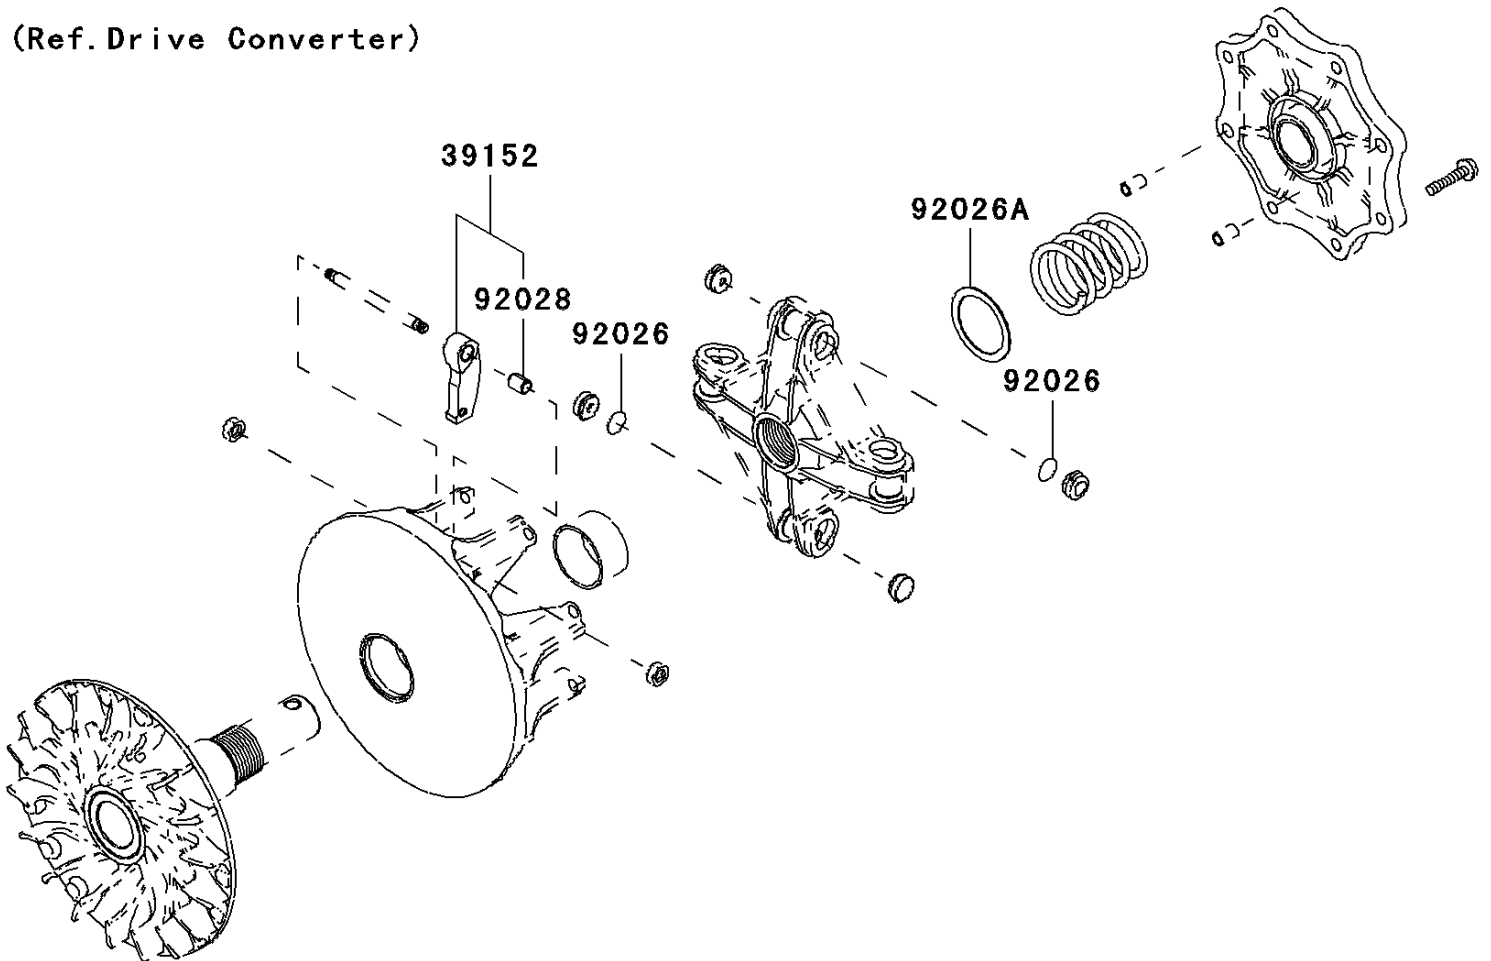

# 2006 Brute Force 650 4x4 PARTS DIAGRAM

Optional Parts(D6F-D9F)

F2890A

(Ref. Drive Converter)

## 2006 Brute Force 650 4x4 PARTS LIST

Optional Parts(D6F-D9F)

ITEM NAME	PART NUMBER	QUANTITY
WEIGHT-RAMP (Ref # 39152)	39152-1088	4
SPACER,T=0.1 (Ref # 92026)	92026-0038	2
SPACER,39X49.5X1.0 (Ref # 92026A)	92026-1603	1
BUSHING (Ref # 92028)	92028-1973	4