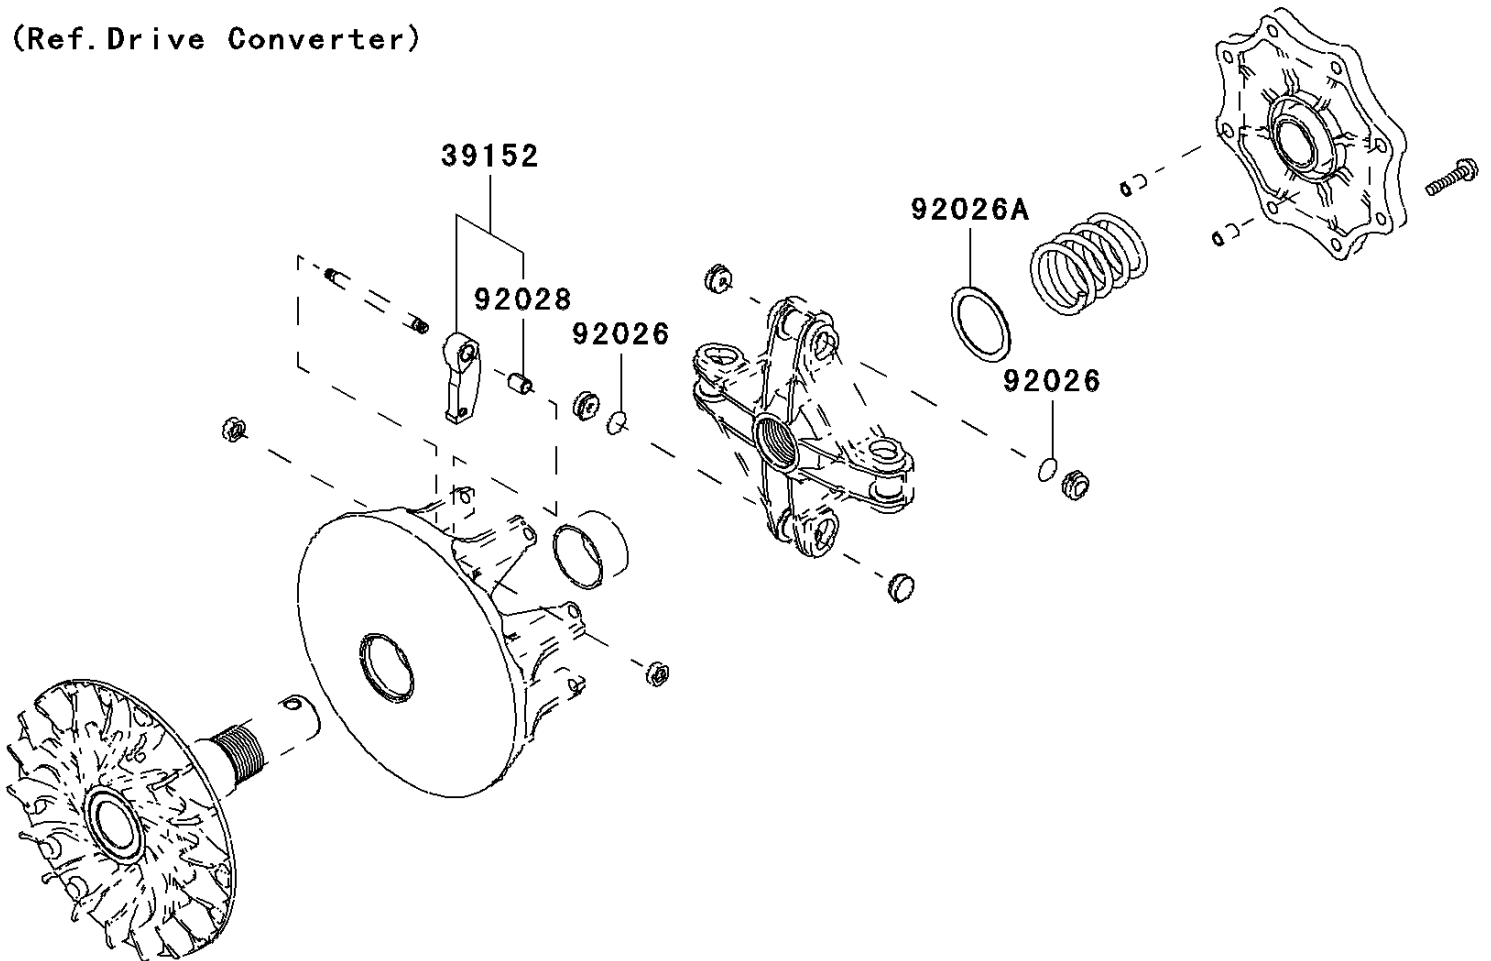

2008 Brute Force[®] 650 4x4 PARTS DIAGRAM

Optional Parts(D6F-D9F)

F2890A

(Ref. Drive Converter)

2008 Brute Force® 650 4x4 PARTS LIST

Optional Parts(D6F-D9F)

ITEM NAME	PART NUMBER	QUANTITY
WEIGHT-RAMP (Ref # 39152)	39152-1088	4
SPACER,T=0.1 (Ref # 92026)	92026-0038	2
SPACER,39X49.5X1.0 (Ref # 92026A)	92026-1603	1
BUSHING (Ref # 92028)	92028-1973	4