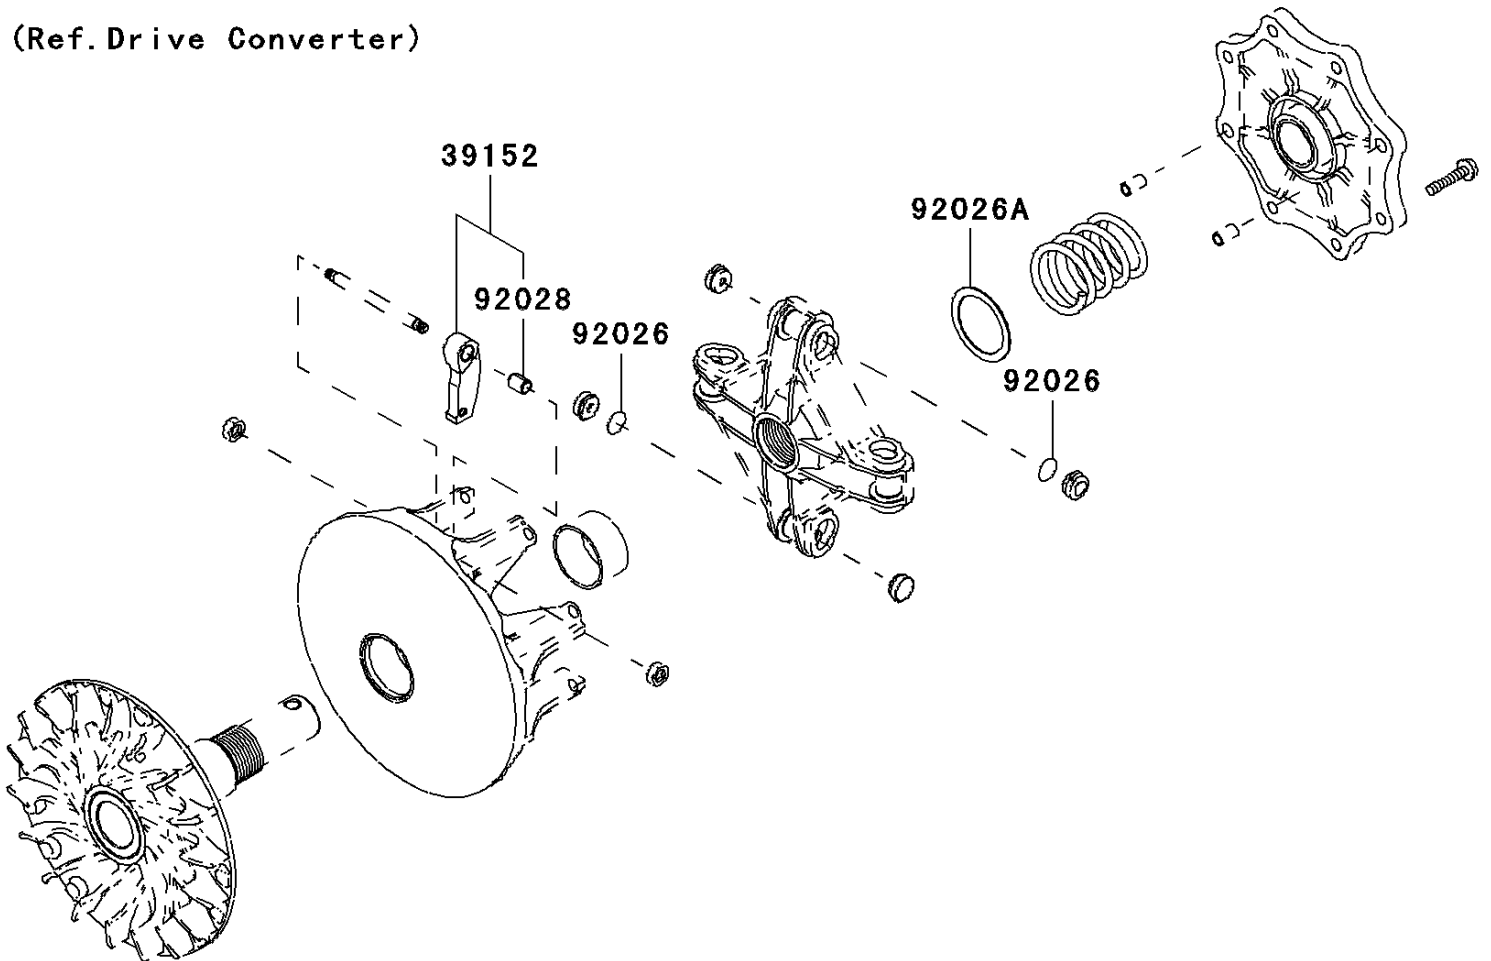

2008 Brute Force® 650 4x4 PARTS DIAGRAM

Optional Parts(D6F-D9F)

F2890A

(Ref. Drive Converter)

2008 Brute Force® 650 4x4 PARTS LIST

Optional Parts(D6F-D9F)

ITEM NAME	PART NUMBER	QUANTITY
WEIGHT-RAMP (Ref # 39152)	39152-1088	4
SPACER,T=0.1 (Ref # 92026)	92026-0038	2
SPACER,39X49.5X1.0 (Ref # 92026A)	92026-1603	1
BUSHING (Ref # 92028)	92028-1973	4