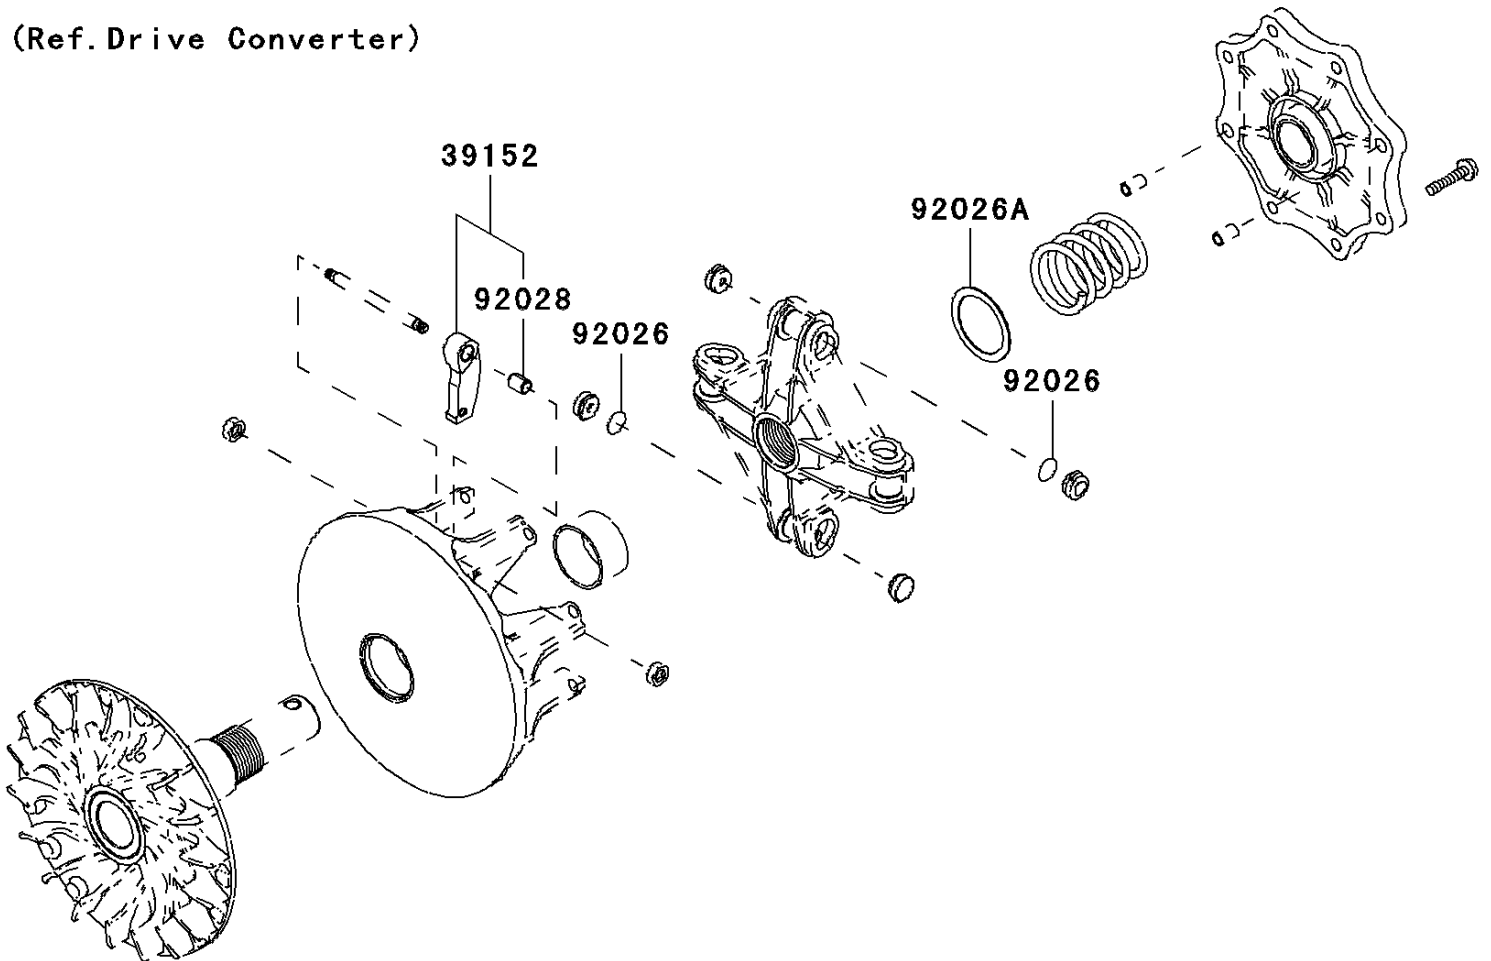

2009 Brute Force® 650 4x4 PARTS DIAGRAM

Optional Parts(D6F-D9F)

F2890A

(Ref. Drive Converter)

2009 Brute Force® 650 4x4 PARTS LIST

Optional Parts(D6F-D9F)

ITEM NAME	PART NUMBER	QUANTITY
WEIGHT-RAMP (Ref # 39152)	39152-1088	4
SPACER,T=0.1 (Ref # 92026)	92026-0038	2
SPACER,39X49.5X1.0 (Ref # 92026A)	92026-1603	1
BUSHING (Ref # 92028)	92028-1973	4