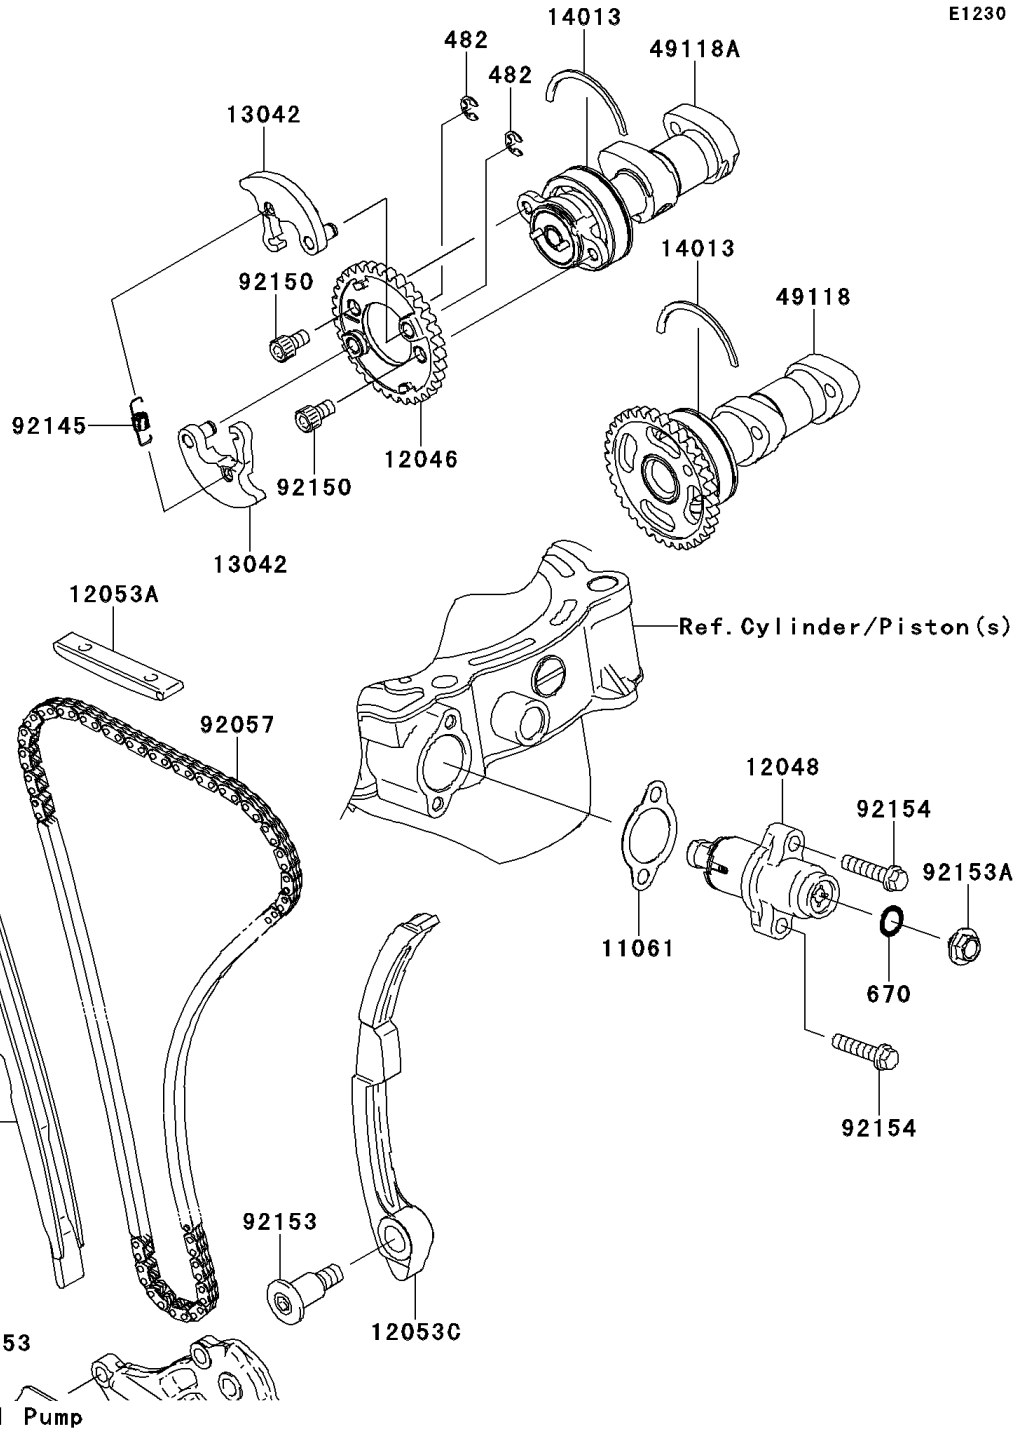

# 2014 KX™ 450F PARTS DIAGRAM

Camshaft(s)/Tensioner

E1230

## 2014 KX™ 450F PARTS LIST

### Camshaft(s)/Tensioner

ITEM NAME	PART NUMBER	QUANTITY
CIRCLIP-TYPE-E (Ref # 482)	482J5000	2
O RING (Ref # 670)	670D2010	1
GASKET (Ref # 11061)	11061-0260	1
SPROCKET,34T (Ref # 12046)	12046-0071	1
TENSIONER-ASSY (Ref # 12048)	12048-0021	1
GUIDE-CHAIN,CAM CHAIN STOPPER (Ref # 12053)	12053-0031	1
GUIDE-CHAIN,UPP (Ref # 12053A)	12053-0051	1
GUIDE-CHAIN,FR (Ref # 12053B)	12053-0135	1
GUIDE-CHAIN,RR (Ref # 12053C)	12053-0136	1
WEIGHT (Ref # 13042)	13042-0005	2
RING-POSITION (Ref # 14013)	14013-0001	2
CAMSHAFT-COMP,INTAKE (Ref # 49118)	49118-0132	1
CAMSHAFT-COMP,EXHAUST (Ref # 49118A)	49118-0133	1
CHAIN,CAM,98XRH2010-122M (Ref # 92057)	92057-0180	1
SPRING (Ref # 92145)	92145-0390	1
BOLT,SOCKET,6X10 (Ref # 92150)	92150-1650	2
BOLT,8X29.5 (Ref # 92153)	92153-0717	1
BOLT,6X6 (Ref # 92153A)	92153-1380	1
BOLT,FLANGED,6X25 (Ref # 92154)	92154-0520	2