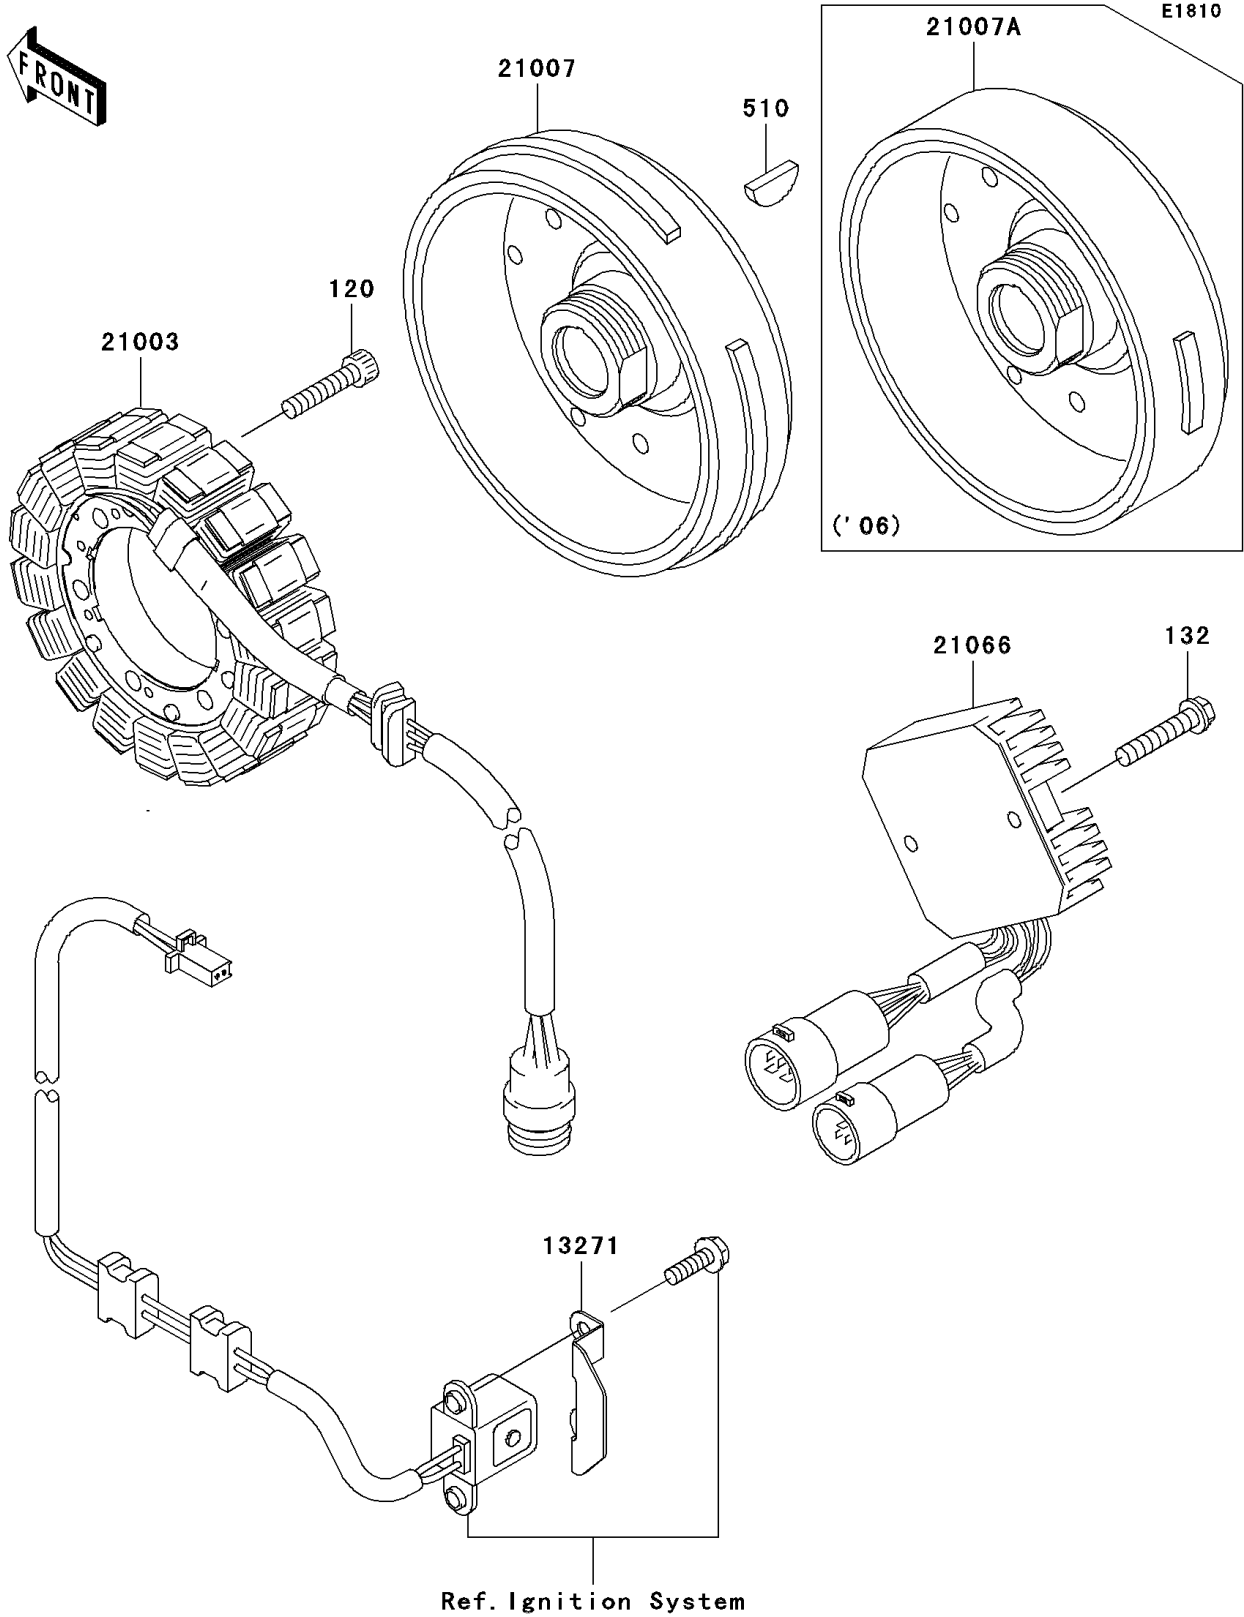

# 2007 Prairie 360 4X4 PARTS DIAGRAM

Generator

## 2007 Prairie 360 4X4 PARTS LIST

### Generator

ITEM NAME	PART NUMBER	QUANTITY
BOLT-SOCKET,6X28 (Ref # 120)	120CA0628	3
BOLT-FLANGED-SMALL,6X30 (Ref # 132)	132BD0630	2
KEY-WOODRUFF (Ref # 510)	510A4200	1
PLATE (Ref # 13271)	13271-1369	1
STATOR (Ref # 21003)	21003-1387	1
ROTOR (Ref # 21007)	21007-0079	1
REGULATOR-VOLTAGE (Ref # 21066)	21066-1112	1