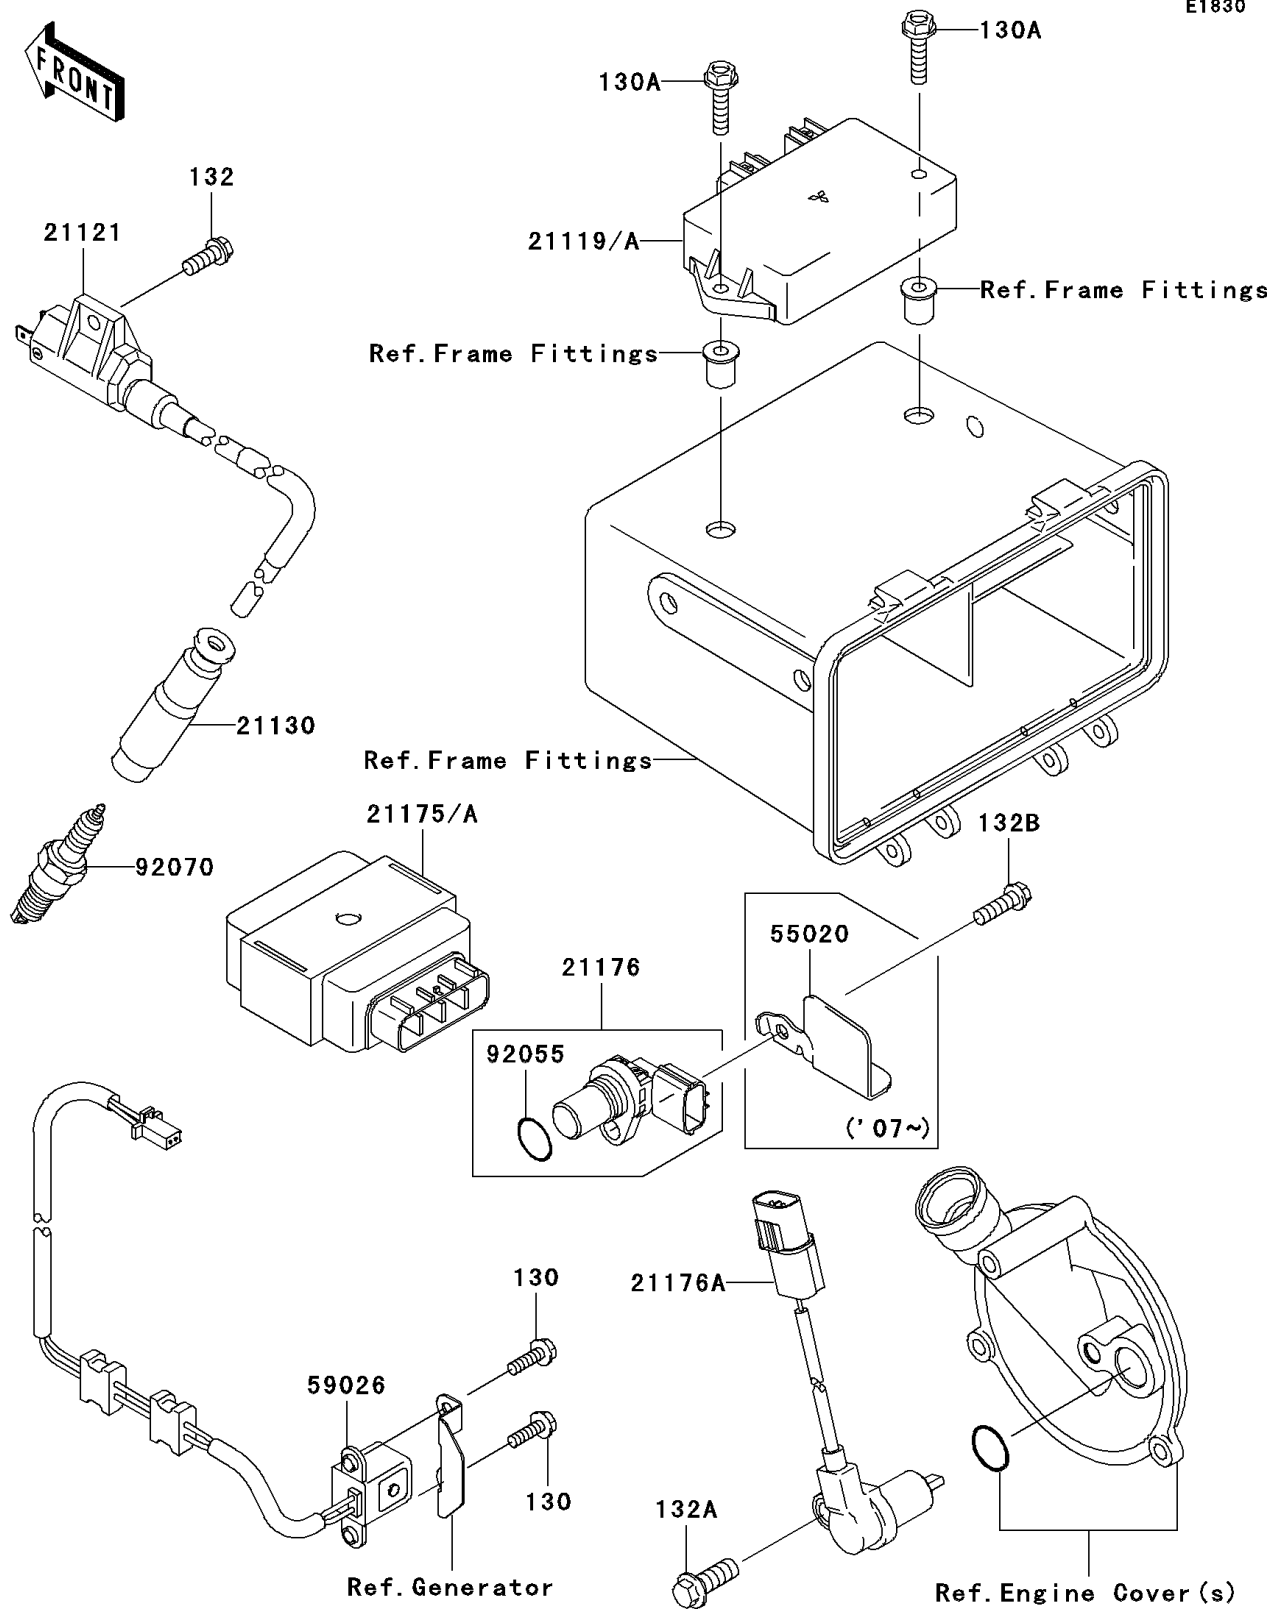

2008 Prairie® 360 4X4 PARTS DIAGRAM

Ignition System

E1830

2008 Prairie® 360 4X4 PARTS LIST

Ignition System

ITEM NAME	PART NUMBER	QUANTITY
BOLT-FLANGED,5X16 (Ref # 130)	130BA0516	2
BOLT-FLANGED,6X25 (Ref # 130A)	130BB0625	2
BOLT-FLANGED-SMALL,6X16 (Ref # 132)	132BA0616	1
BOLT-FLANGED-SMALL,8X22 (Ref # 132A)	132BA0822	1
BOLT-FLANGED-SMALL,6X20 (Ref # 132B)	132BD0620	1
IGNITER (Ref # 21119)	21119-0060	1
COIL-IGNITION (Ref # 21121)	21121-1160	1
CAP-SPARK PLUG (Ref # 21130)	21130-1071	1
CONTROL UNIT-ELECTRONIC (Ref # 21175)	21175-0086	1
SENSOR,SPEED (Ref # 21176)	21176-1104	1
SENSOR,REVERSE (Ref # 21176A)	21176-1109	1
GUARD (Ref # 55020)	55020-0247	1
COIL-PULSING (Ref # 59026)	59026-1110	1
RING-O (Ref # 92055)	92055-1718	1
PLUG-SPARK,DPR8EA-9(NGK) (Ref # 92070)	92070-1065	1