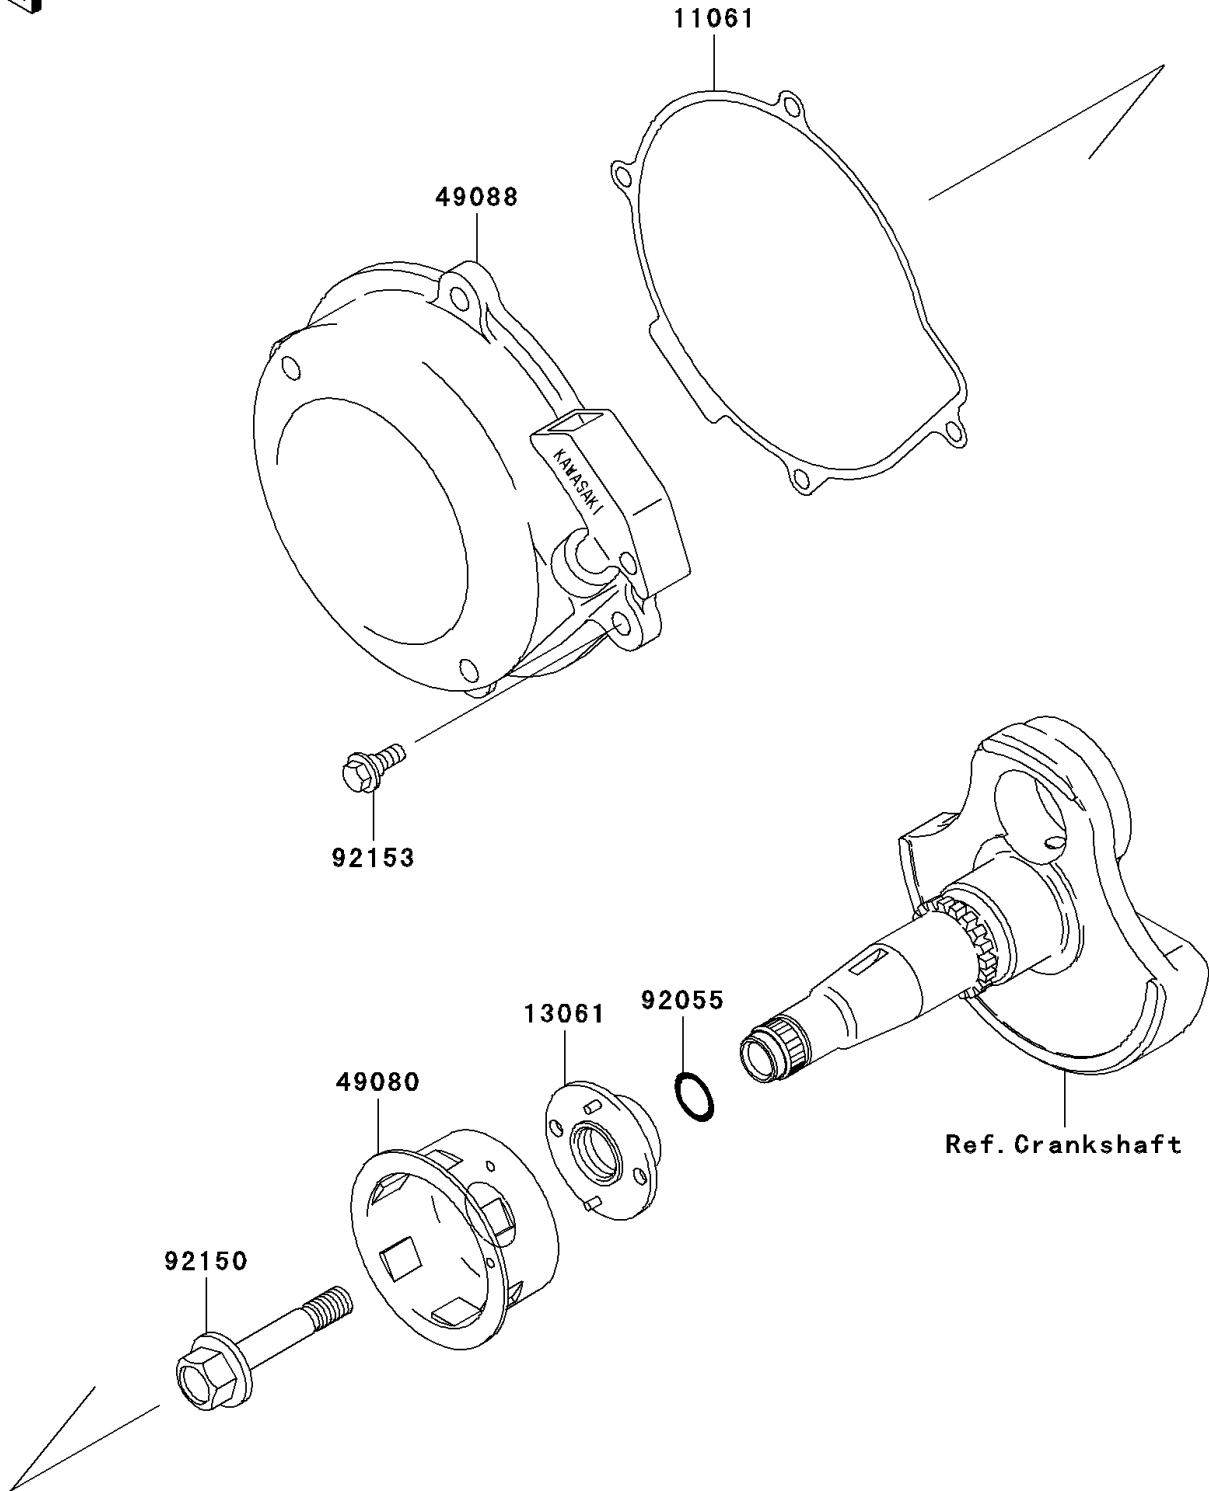

2006 Prairie 360 4X4 PARTS DIAGRAM

Recoil Starter(-VF360AE607660)

E3040

2006 Prairie 360 4X4 PARTS LIST

Recoil Starter(-VF360AE607660)

ITEM NAME	PART NUMBER	QUANTITY
GASKET (Ref # 11061)	11061-1153	1
BOSS,STARTING PULLEY (Ref # 13061)	13061-1867	1
PULLEY-STARTING (Ref # 49080)	49080-1060	1
STARTER-RECOIL (Ref # 49088)	49088-1058	1
RING-O,16.8X2.4 (Ref # 92055)	92055-1258	1
BOLT,12X65 (Ref # 92150)	92150-1987	1
BOLT,FLANGED,6X16 (Ref # 92153)	92153-7007	4