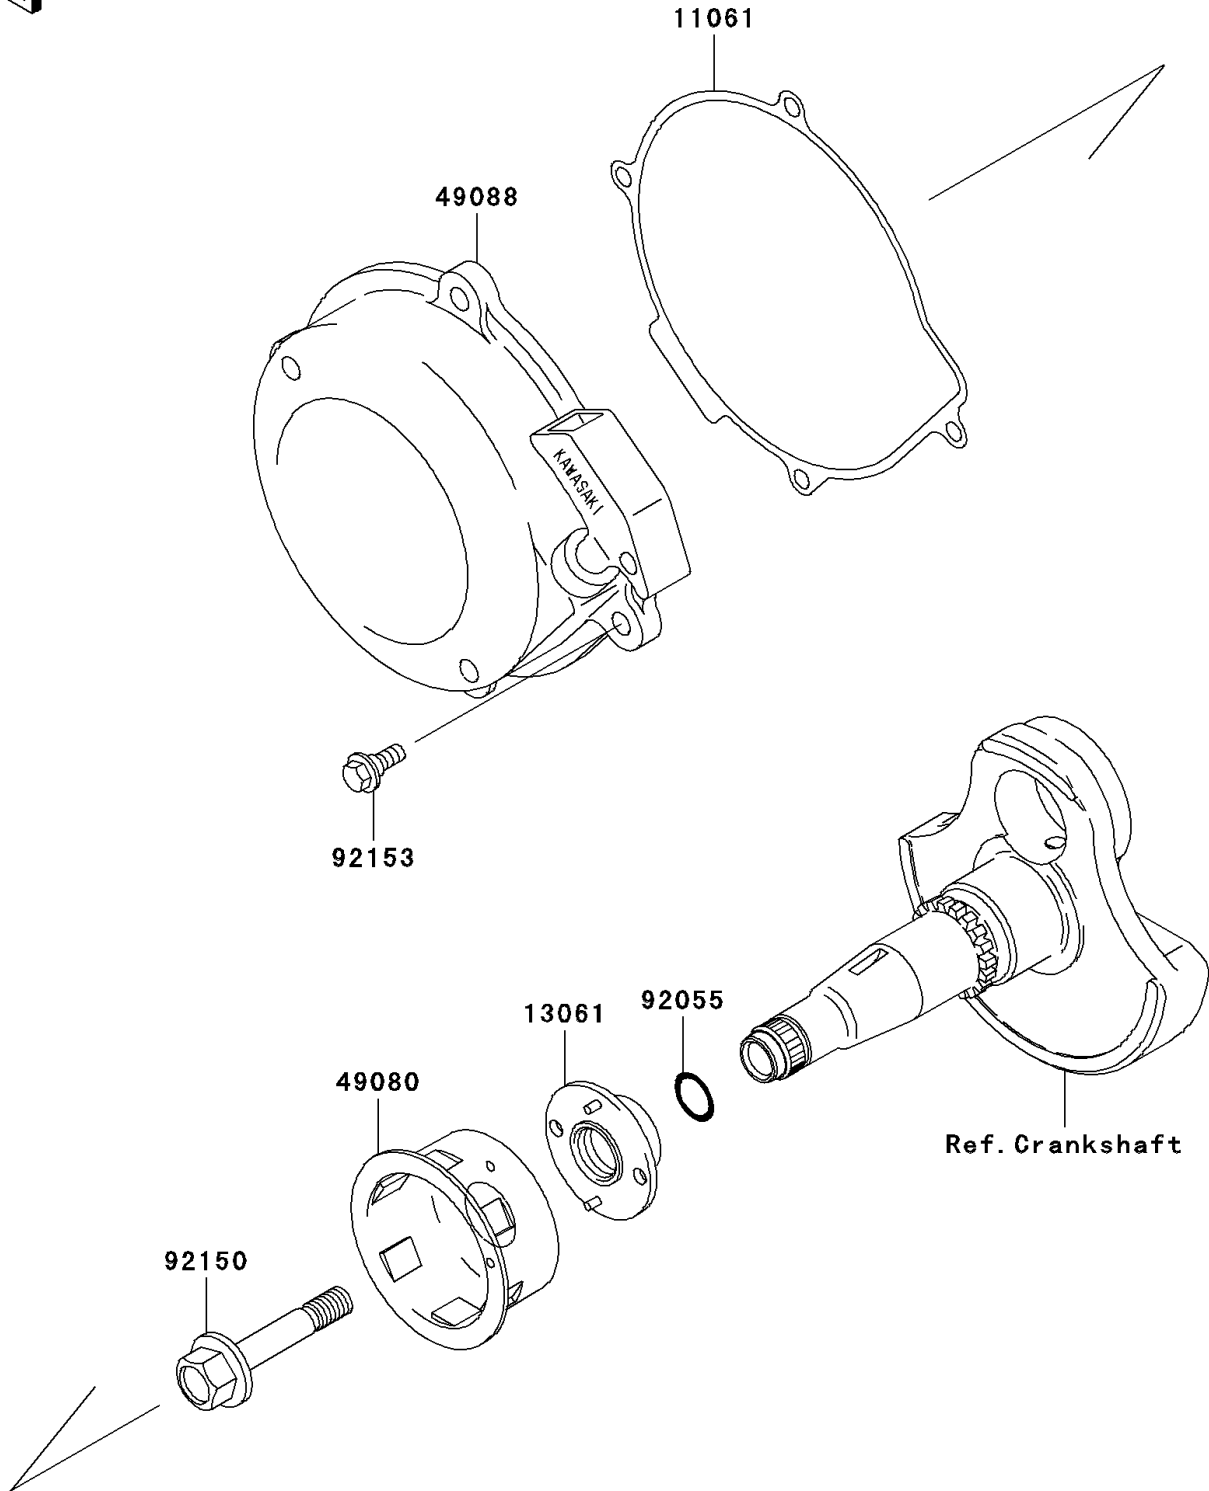

2007 Prairie 360 4X4 PARTS DIAGRAM

Recoil Starter(-VF360AE607660)

E3040

2007 Prairie 360 4X4 PARTS LIST

Recoil Starter(-VF360AE607660)

ITEM NAME	PART NUMBER	QUANTITY
GASKET (Ref # 11061)	11061-1153	1
BOSS,STARTING PULLEY (Ref # 13061)	13061-1867	1
PULLEY-STARTING (Ref # 49080)	49080-1060	1
STARTER-RECOIL (Ref # 49088)	49088-1058	1
RING-O,16.8X2.4 (Ref # 92055)	92055-1258	1
BOLT,12X65 (Ref # 92150)	92150-1987	1
BOLT,FLANGED,6X16 (Ref # 92153)	92153-7007	4