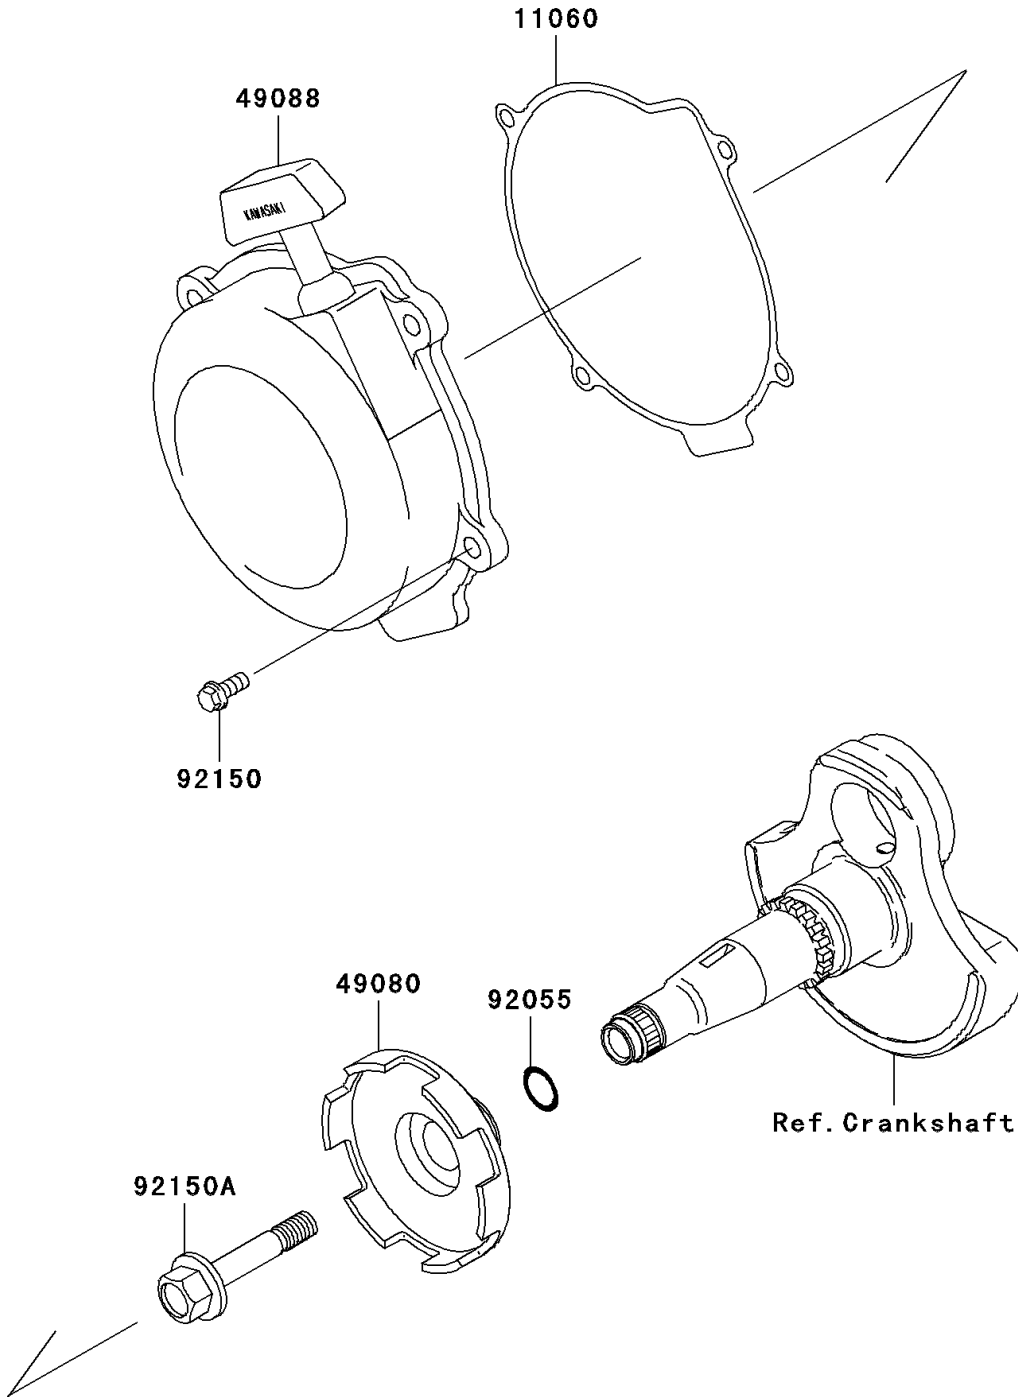

2010 Prairie® 360 4X4 PARTS DIAGRAM

Recoil Starter(VF360AE607661-)

E3040A

2010 Prairie® 360 4X4 PARTS LIST

Recoil Starter(VF360AE607661-)

ITEM NAME	PART NUMBER	QUANTITY
GASKET (Ref # 11060)	11060-1717	1
PULLEY-STARTING (Ref # 49080)	49080-0002	1
STARTER-RECOIL (Ref # 49088)	49088-1056	1
RING-O,16.8X2.4 (Ref # 92055)	92055-1258	1
BOLT,6X14 (Ref # 92150)	92150-1916	4
BOLT,12X65 (Ref # 92150A)	92150-1987	1