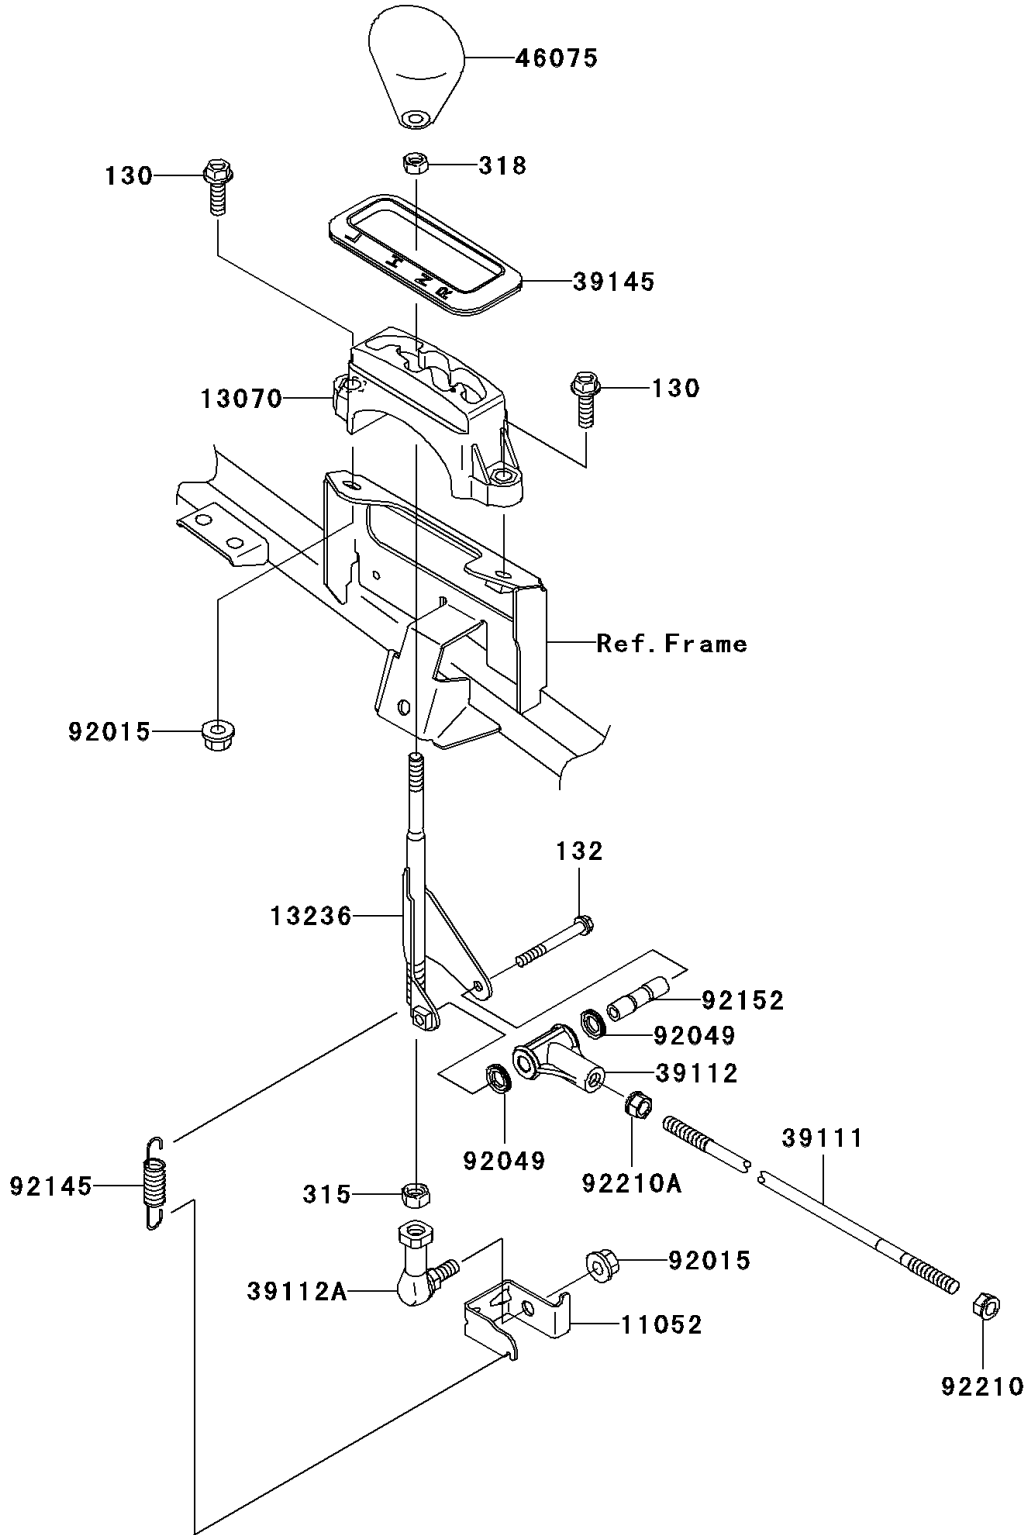

2007 Prairie 360 4X4 PARTS DIAGRAM

Control

E7110

2007 Prairie 360 4X4 PARTS LIST

Control

ITEM NAME	PART NUMBER	QUANTITY
BOLT-FLANGED,8X25 (Ref # 130)	130CD0825	2
BOLT-FLANGED-SMALL,6X50 (Ref # 132)	132BB0650	1
NUT-HEX-FINE,10MM (Ref # 315)	315AA1000	1
NUT-HEX-SMALL,8MM (Ref # 318)	318BA0800	1
BRACKET,CONTROL (Ref # 11052)	11052-1476	1
GUIDE,CONTROL SHAFT (Ref # 13070)	13070-1382	1
LEVER-COMP,SHIFT (Ref # 13236)	13236-1384	1
ROD-TIE,SHIFT (Ref # 39111)	39111-1175	1
RODEND-TIE (Ref # 39112)	39112-1079	1
RODEND-TIE,CONTROL PIVOT (Ref # 39112A)	39112-1084	1
TRIM-SEAL,CONTROL GUIDE (Ref # 39145)	39145-1121	1
GRIP,SHIFT (Ref # 46075)	46075-0046	1
NUT,8MM (Ref # 92015)	92015-1432	2
SEAL-OIL (Ref # 92049)	92049-1458	2
SPRING,CONTROL (Ref # 92145)	92145-1441	1
COLLAR,RODEND-TIE (Ref # 92152)	92152-1222	1
NUT,8MM (Ref # 92210)	92210-1242	1
NUT,LH,THREAD 8MM (Ref # 92210A)	92210-1284	1