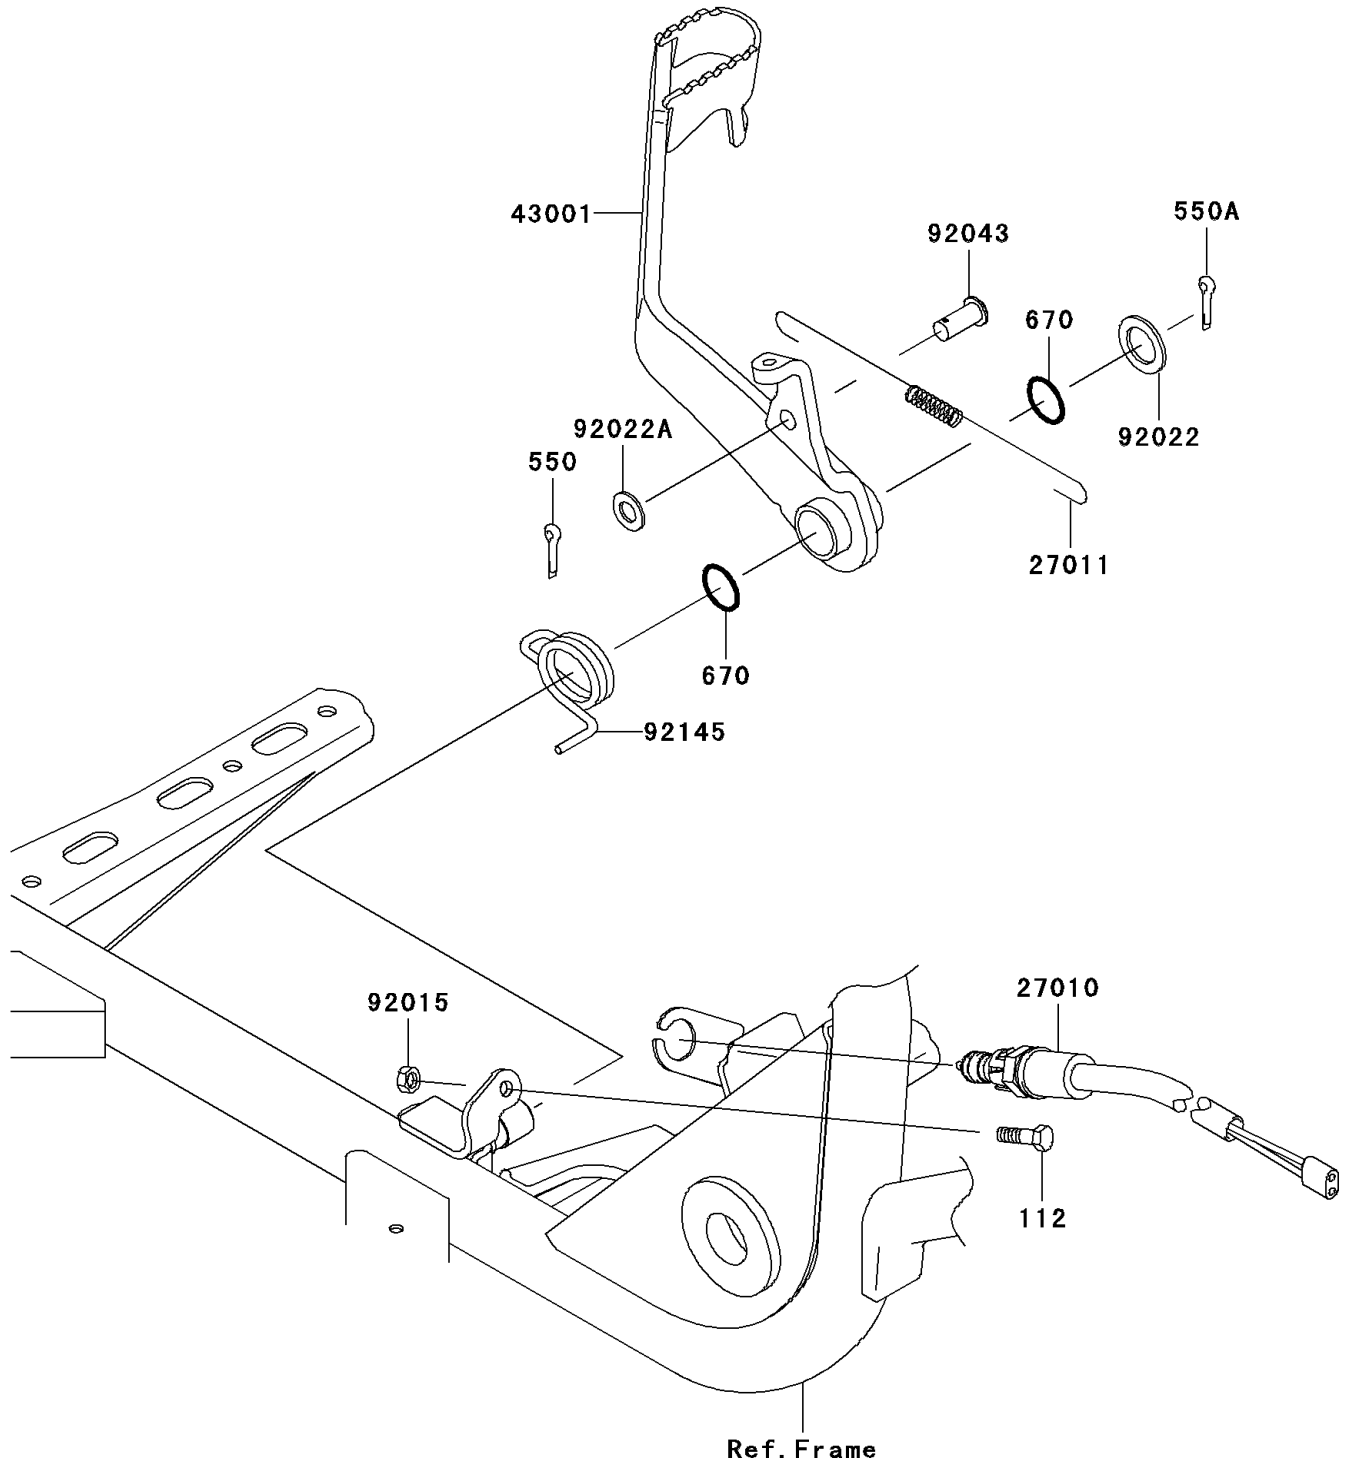

# 2007 Prairie 360 4X4 PARTS DIAGRAM

Brake Pedal

F2260

## 2007 Prairie 360 4X4 PARTS LIST

### Brake Pedal

ITEM NAME	PART NUMBER	QUANTITY
BOLT-UPSET,6X22 (Ref # 112)	112AA0622	1
PIN-COTTER,2.0X15 (Ref # 550)	550AA2015	1
PIN-COTTER,2.0X22 (Ref # 550A)	550AA2022	1
O RING,15MM (Ref # 670)	670B2015	2
SWITCH,BRAKE (Ref # 27010)	27010-1494	1
SPRING,BRAKE LAMP SWITCH (Ref # 27011)	27011-015	1
LEVER-BRAKE,PEDAL (Ref # 43001)	43001-7501	1
NUT,6MM (Ref # 92015)	92015-1410	1
WASHER,15.5X24X1.6 (Ref # 92022)	92022-1049	1
WASHER,8.5X16X1.2 (Ref # 92022A)	92022-1582	1
PIN,8X16 (Ref # 92043)	92043-1013	1
SPRING,BRAKE PEDAL RETURN (Ref # 92145)	92145-7503	1