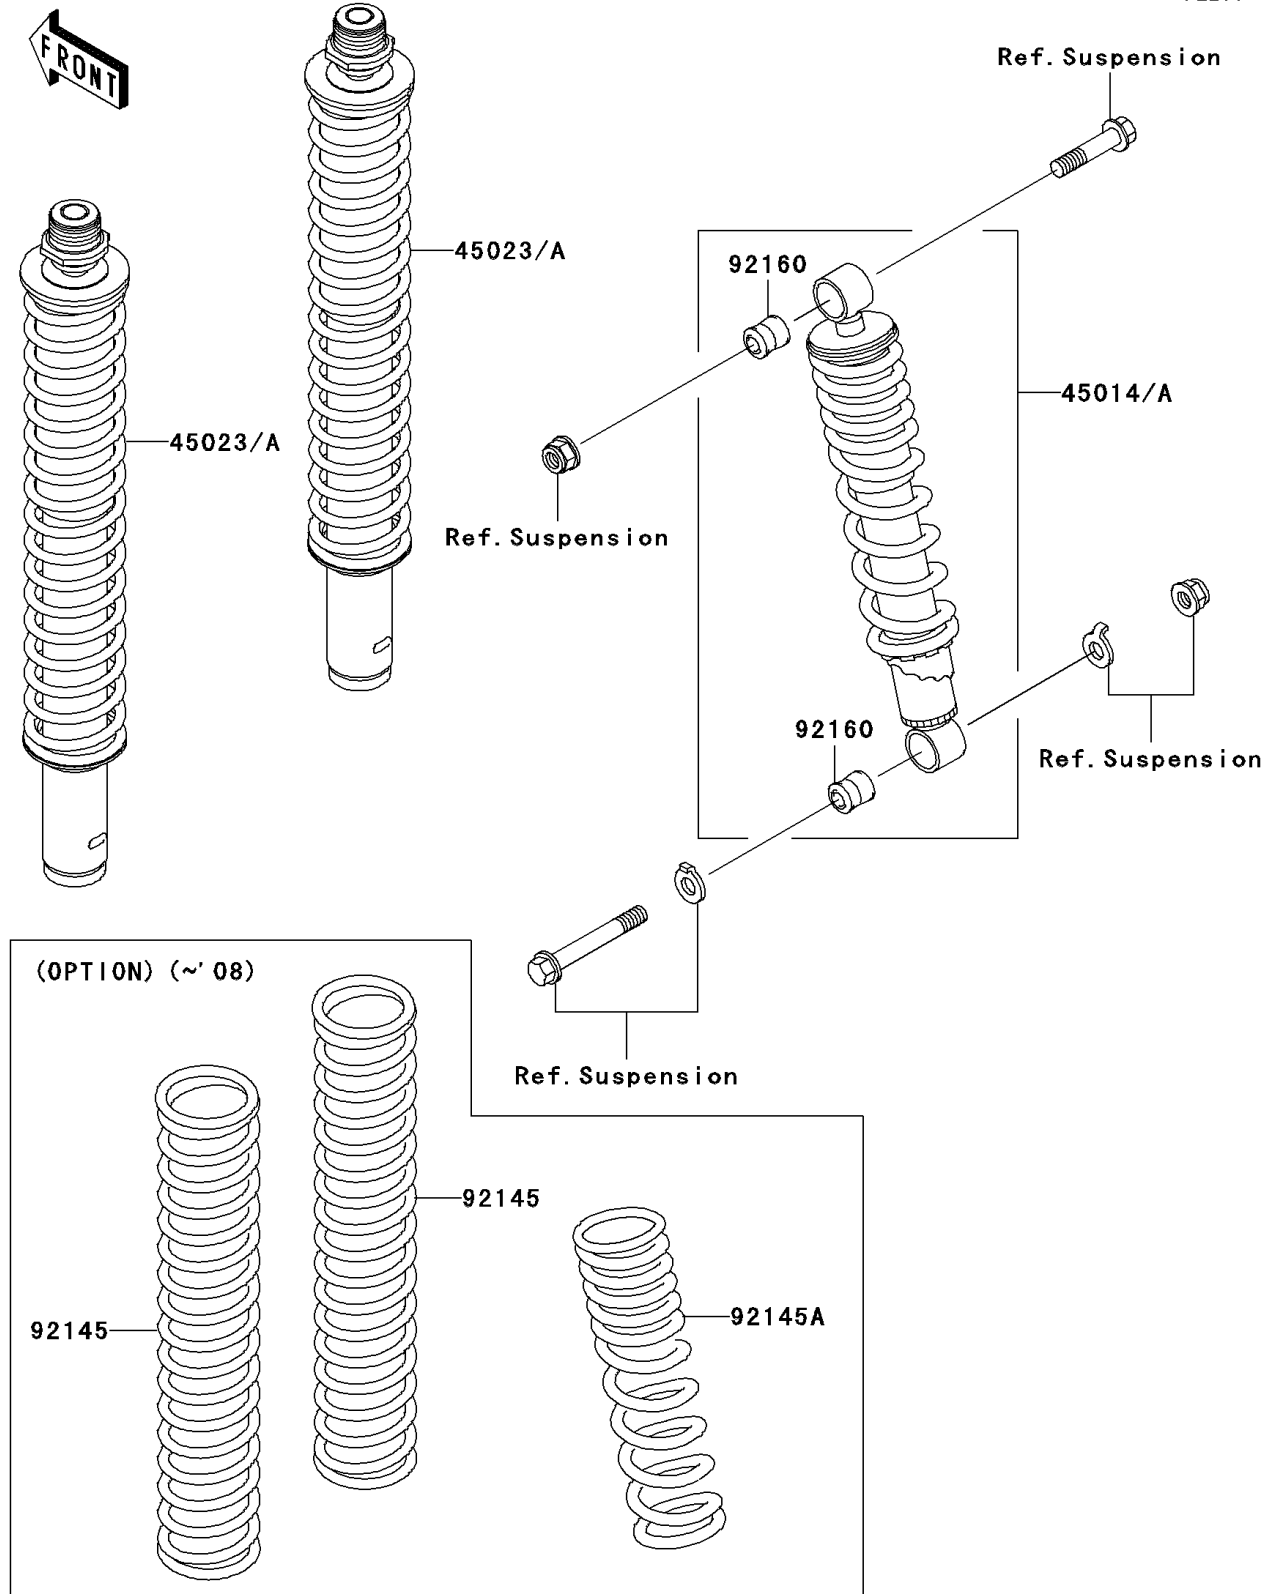

2006 Prairie 360 4X4 PARTS DIAGRAM

Shock Absorber(s)

F2280

2006 Prairie 360 4X4 PARTS LIST

Shock Absorber(s)

ITEM NAME	PART NUMBER	QUANTITY
SHOCKABSORBER (Ref # 45014A)	45014-1838	1
STRUT (Ref # 45023A)	45023-7504	2
SPRING,STRUT,K=9.8N/MM (Ref # 92145)	92145-1225	2
SPRING,SHOCK,K=22.6N/MM (Ref # 92145A)	92145-1271	1
DAMPER,SHOCKABSORBER (Ref # 92160)	92160-1777	2