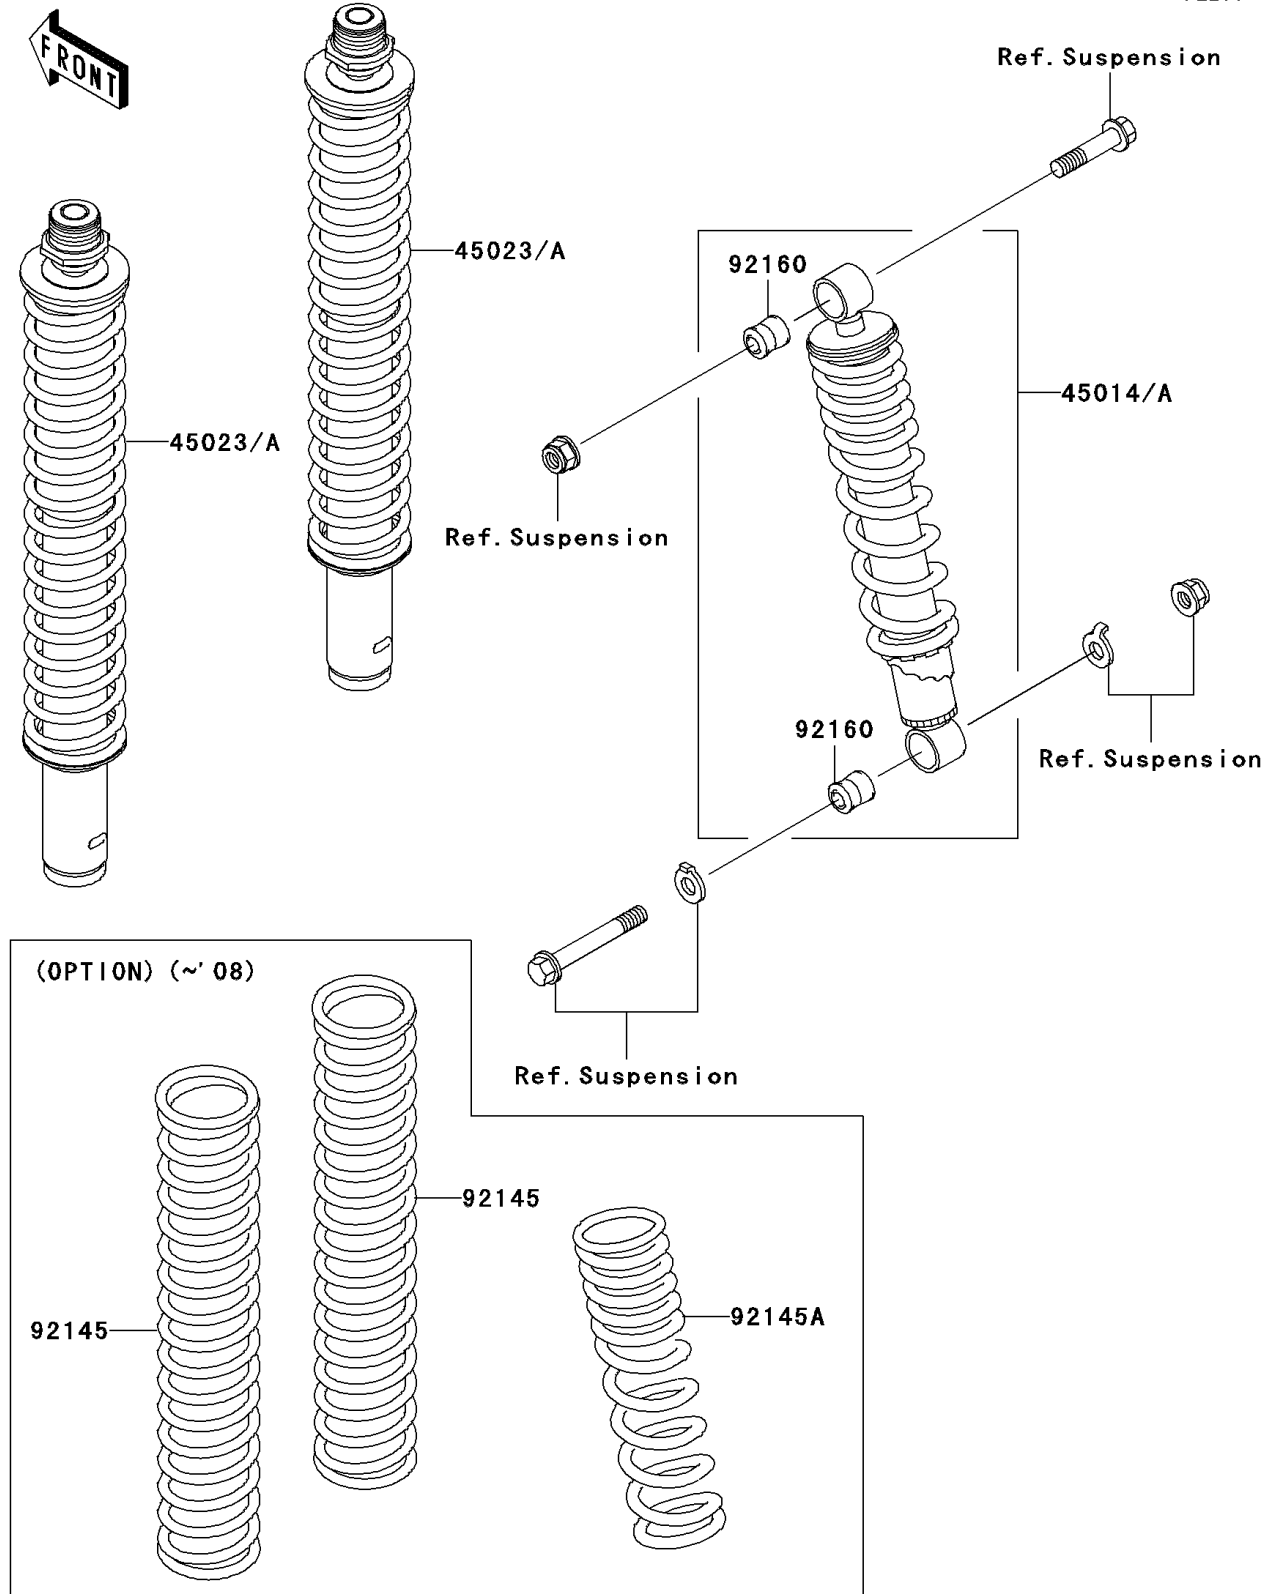

2007 Prairie 360 4X4 PARTS DIAGRAM

Shock Absorber(s)

F2280

2007 Prairie 360 4X4 PARTS LIST

Shock Absorber(s)

| ITEM NAME | PART NUMBER | QUANTITY |
|--|-------------|----------|
| SHOCKABSORBER (Ref # 45014A) | 45014-1838 | 1 |
| STRUT (Ref # 45023A) | 45023-7504 | 2 |
| SPRING,STRUT,K=9.8N/MM (Ref # 92145) | 92145-1225 | 2 |
| SPRING,SHOCK,K=22.6N/MM (Ref # 92145A) | 92145-1271 | 1 |
| DAMPER,SHOCKABSORBER (Ref # 92160) | 92160-1777 | 2 |